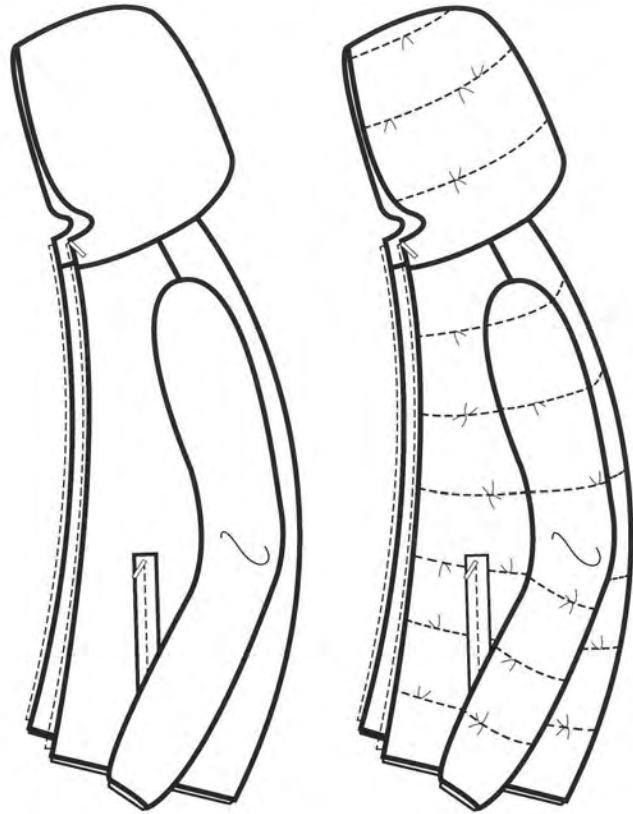

fabric: MP1031

style: SHIRO

reversible

799

860

999

fabric: MP1031

style: HACHIKO