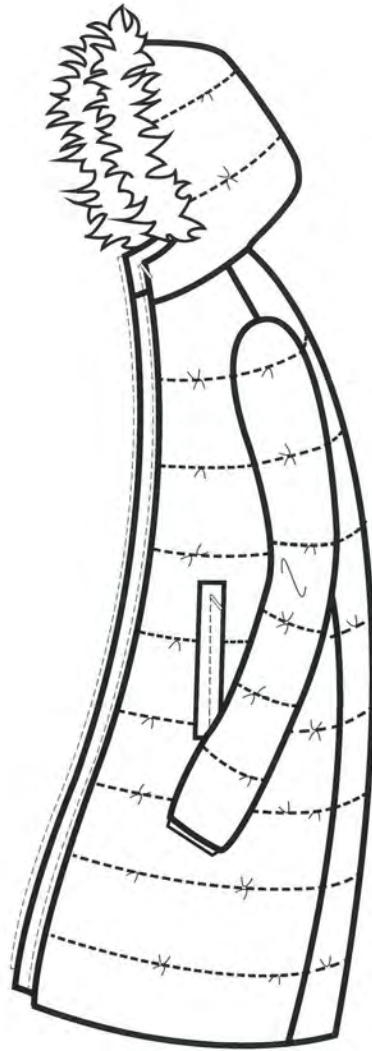

style: KONCHI

760