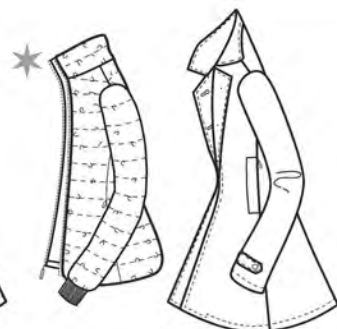

fabric: PW1038

style: KIRA

style: YUUKI

style: KINUYA