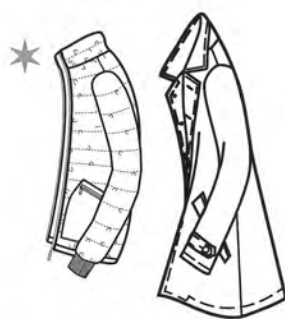

790

★ N = black  
B = blue

fabric: PW1038

style: HACHIKO

style: SEKAI

style: SUGOI

style: SUMIDA

style: SUMO

style: SHOWA

861

980

799

999

\* N = black  
B = blue

fabric: PW1038

style: KIRA