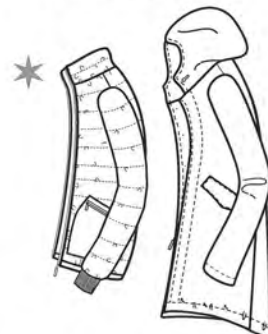

790

★ N = black  
B = blue

fabric: PW1038

style: HACHIKO

style: SEKAI

style: SUGOI

style: SUMIDA

style: SUMO