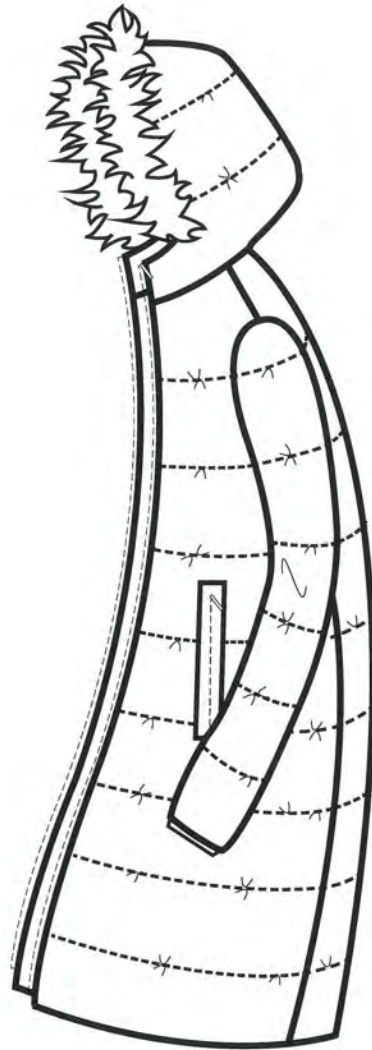

style: KONCHI