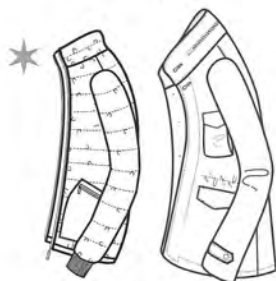

fabric: MP1031

style: SHIRO

reversible

799

860

999

fabric: MP1031

style: HACHIKO

style: SEKAI

style: SUGOI

style: SENSEI

style: HANEDA

style: SHOWA

style: SUMIDA

style: SUMO

\* N = black  
B = blue