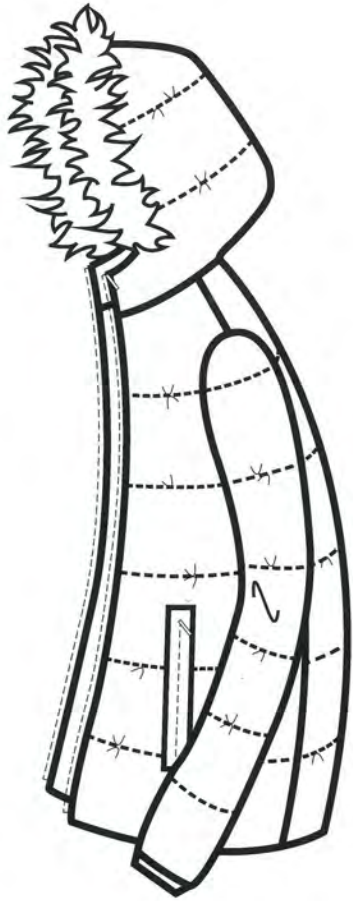

fabric: PM2033

style: HOSOKAWA