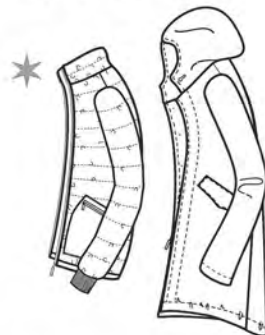

style: SUGOI