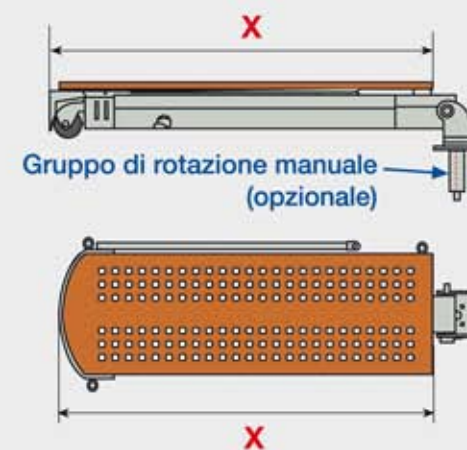

PASSERELLA 3334 "Mini Ecodolphin"

Piastra di fissaggio standard

Gruppo di rotazione manuale composto da una boccola in acciaio inox da fissare all'imbarcazione e supporto con perno da collegare alla passerella (opzionale).

modello	X (mm)	peso (kg)
3334/15	1565	12
3334/19	1910	14
3334/23	2310	16

SISTEMA IDRAULICO OPZIONALE

Queste passerelle consentono esclusivamente l'accesso a bordo per un peso massimo di 120 kg (una persona).