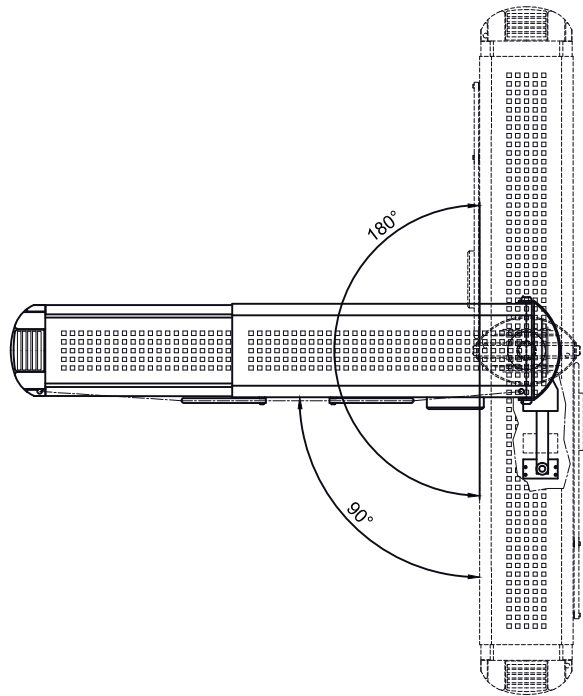

A bocca - Top mounted -	0° - 90°/0° -180°		
A	(mm)	2300	2700
B	(mm)	480	480
D	(mm)	1455	1750
H	(mm)	395	395
W	(mm)	560	560
Y	(mm)	400	400
Portata Lifting capacity	(kg)	250	250
Peso Weight	(kg)	210	240

b[®] besenzoni
ITALY

Codice / Code

PI 365 Big Flash - a bocca
PI 365 Big Flash - top mounted

PASSERELLE IDRAULICHE GIREVOLI ESTERNE
TRANSOM MOUNTED HYDRAULIC ROTATING PASSERELLE