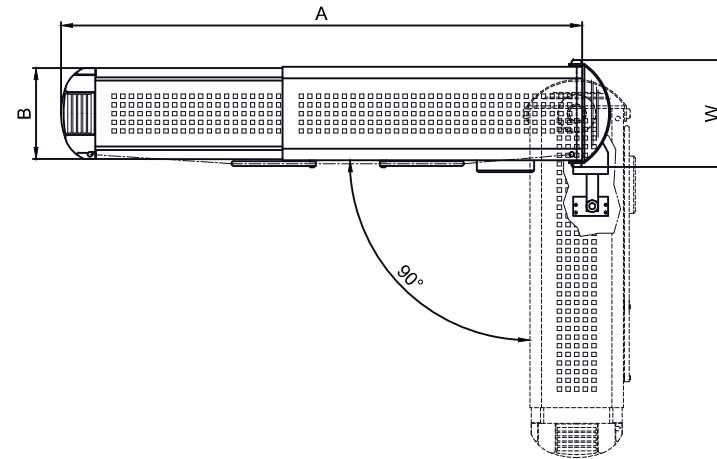

A bocca - Top mounted -	0° - 90°/0° -180°		
A	(mm)	2300	2700
B	(mm)	480	480
D	(mm)	1455	1750
H	(mm)	395	395
W	(mm)	560	560
Y	(mm)	400	400
Portata Lifting capacity	(kg)	250	250
Peso Weight	(kg)	210	240

b[®] besenzoni
ITALY

Codice / Code

PI 365 Big Flash - a bocca
PI 365 Big Flash - top mounted

PASSERELLE IDRAULICHE GIREVOLI ESTERNE
TRANSOM MOUNTED HYDRAULIC ROTATING PASSERELLE