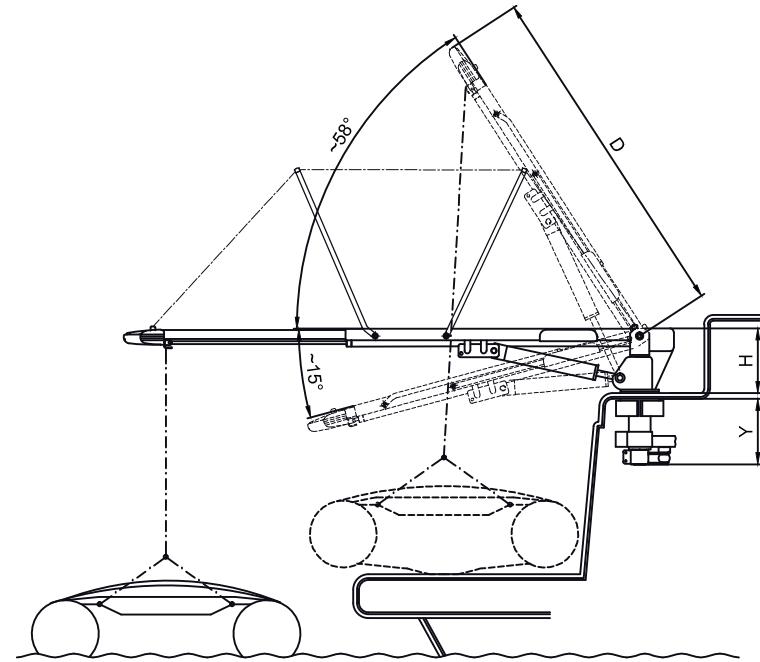

A bocca - Top mounted -	0° - 90°/0° -180°		
A	(mm)	2300	2700
B	(mm)	480	480
D	(mm)	1455	1750
H	(mm)	395	395
W	(mm)	560	560
Y	(mm)	400	400
Portata Lifting capacity	(kg)	250	250
Peso Weight	(kg)	210	240

b[®] besenzoni
ITALY

Codice / Code

PI 365 Big Flash - a bocca
PI 365 Big Flash - top mounted

PASSERELLE IDRAULICHE GIREVOLI ESTERNE
TRANSOM MOUNTED HYDRAULIC ROTATING PASSERELLE