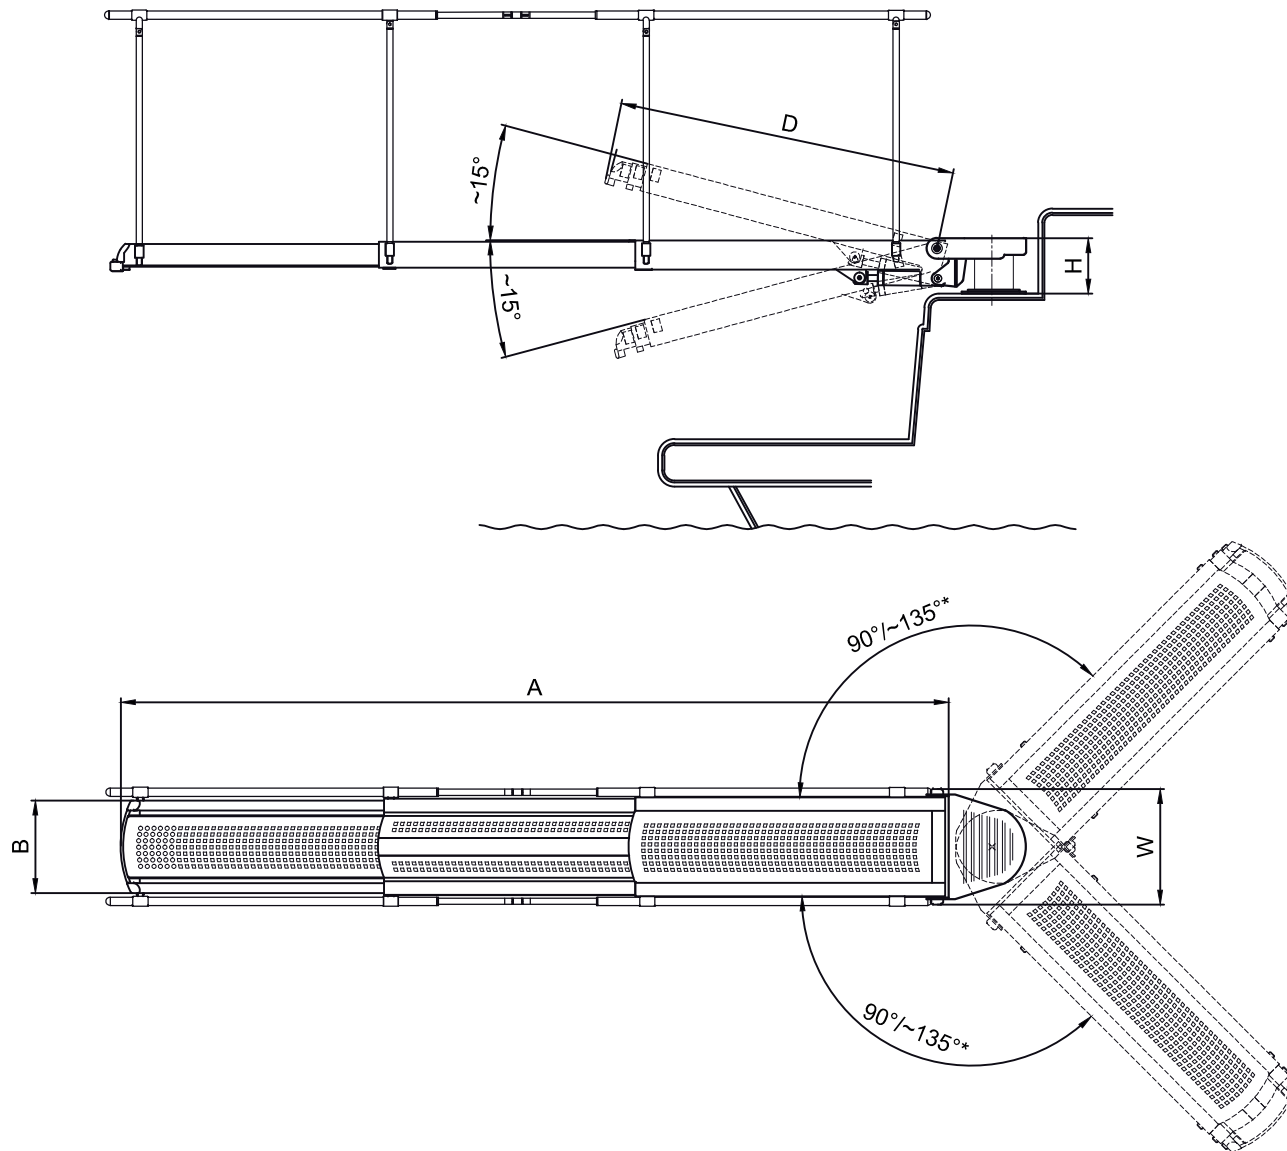

A	(mm)	3500	4560*
B	(mm)	450	480
D	(mm)	1520	1860
H	(mm)	270	270
W	(mm)	480	520
Peso Weight	(kg)	225	270

Codice / Code

PI 491 Turning Evo

**PASSERELLE IDRAULICHE GIREVOLI ESTERNE
TRANSOM MOUNTED HYDRAULIC ROTATING PASSERELLE**