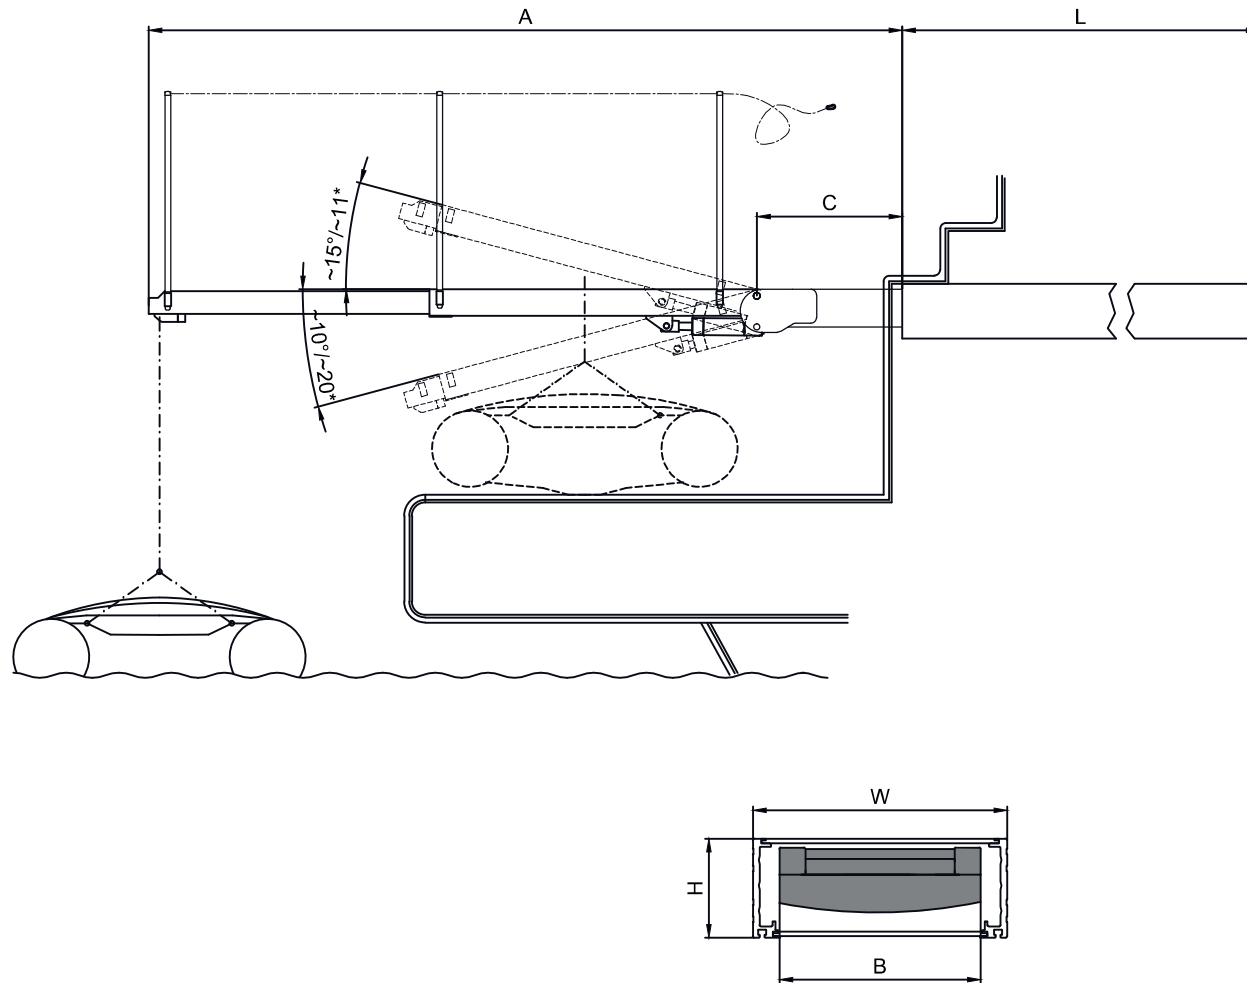

A	(mm)	4000	6200*
B	(mm)	550	550
C	(mm)	-	-
H	(mm)	290	290
L	(mm)	3600	5050
W	(mm)	700	700
Portata Lifting capacity	(kg)	400	300

Codice / Code

PI 376 Albatros

**PASSERELLE IDRAULICHE TELESCOPICHE RIENTRANTI
HYDRAULIC TELESCOPIC LETTERBOX PASSERELLE**