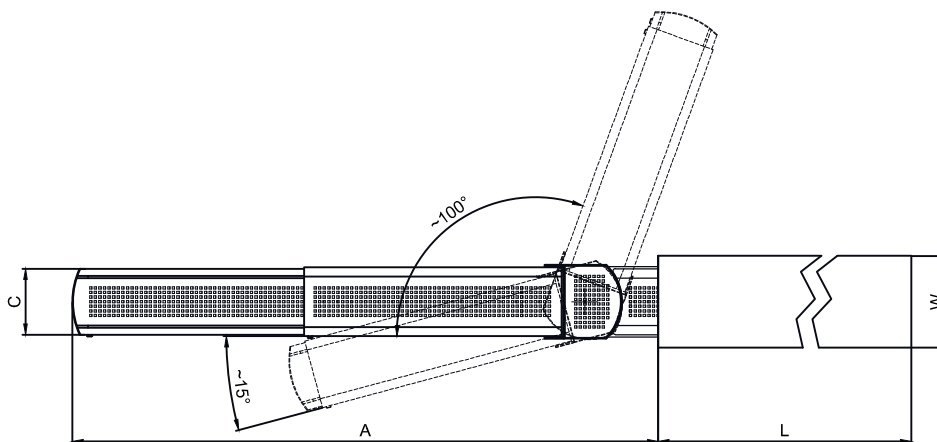

A	(mm)	3130	3500	3800
B	(mm)	440	450	450
C	(mm)	-	-	-
H	(mm)	330	330	330
L	(mm)	2830	3150	3500
W	(mm)	600	600	600
Portata Lifting capacity	(kg)	320	350	350

 **besenzone**
ITALY

Codice / Code

PI 384

PASSERELLE IDRAULICHE RIENTRANTI
HYDRAULIC TELESCOPIC LETTERBOX PASSERELLE