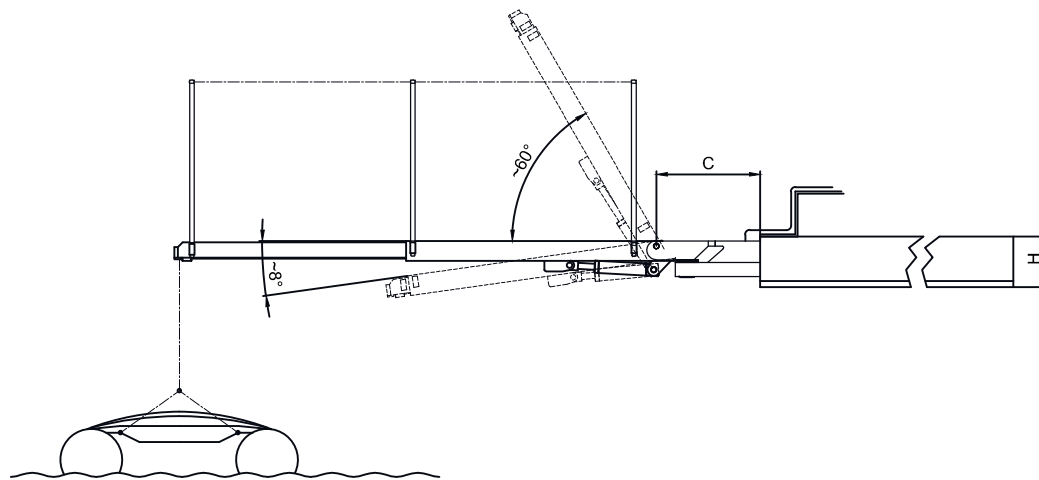

A	(mm)	3130	3500	3800
B	(mm)	440	450	450
C	(mm)	-	-	-
H	(mm)	330	330	330
L	(mm)	2830	3150	3500
W	(mm)	600	600	600
Portata Lifting capacity	(kg)	320	350	350

 **besenzone**
ITALY

Codice / Code

PI 384

PASSERELLE IDRAULICHE RIENTRANTI
HYDRAULIC TELESCOPIC LETTERBOX PASSERELLE