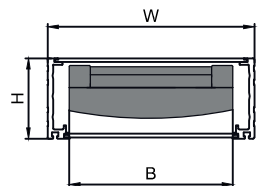

A	(mm)	3130	3500	3800
B	(mm)	440	450	450
C	(mm)	-	-	-
H	(mm)	330	330	330
L	(mm)	2830	3150	3500
W	(mm)	600	600	600
Portata Lifting capacity	(kg)	320	350	350

 **besenzone**
ITALY

Codice / Code

PI 384

PASSERELLE IDRAULICHE RIENTRANTI
HYDRAULIC TELESCOPIC LETTERBOX PASSERELLE