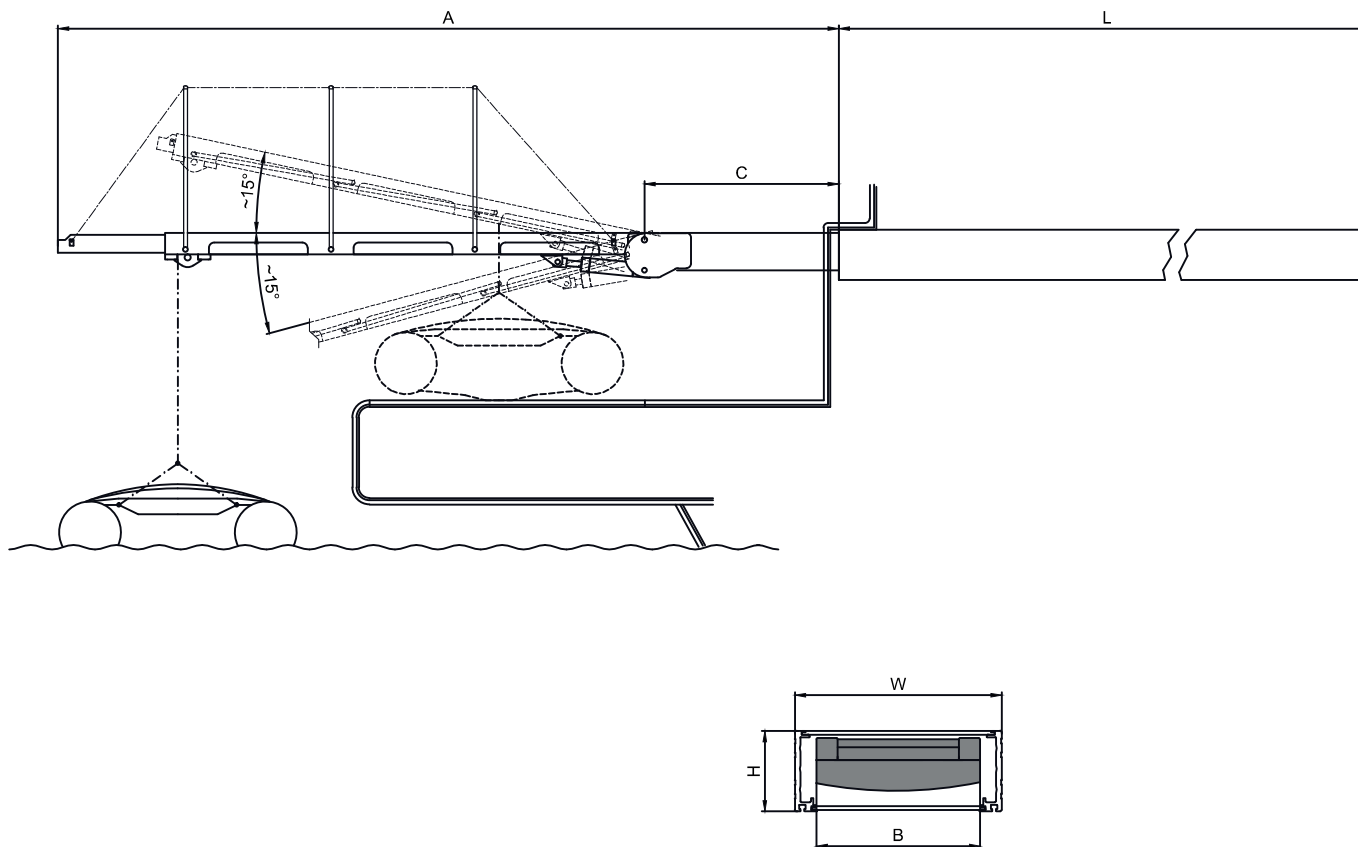

| | | | |
|-----------------------------|------|------|------|
| A | (mm) | 5100 | 5100 |
| B | (mm) | 588 | 588 |
| C | (mm) | - | - |
| H | (mm) | 330 | 330 |
| L | (mm) | 5250 | 5450 |
| W | (mm) | 804 | 804 |
| Portata Lifting capacity | (kg) | 550 | 680 |

Codice / Code

PI 386 Super Albatros

PASSERELLE IDRAULICHE TELESCOPICHE RIENTRANTI
HYDRAULIC TELESCOPIC LETTERBOX PASSERELLE

Questo disegno è di proprietà della Besenzone S.p.a. A norma di legge è vietato l'uso o cessione a terzi senza specifica approvazione scritta della Besenzone S.p.a. This drawing remains the property of Besenzone S.p.a. and should not be used or passed on to a third party under any circumstance without the written permission of Besenzone S.p.a.