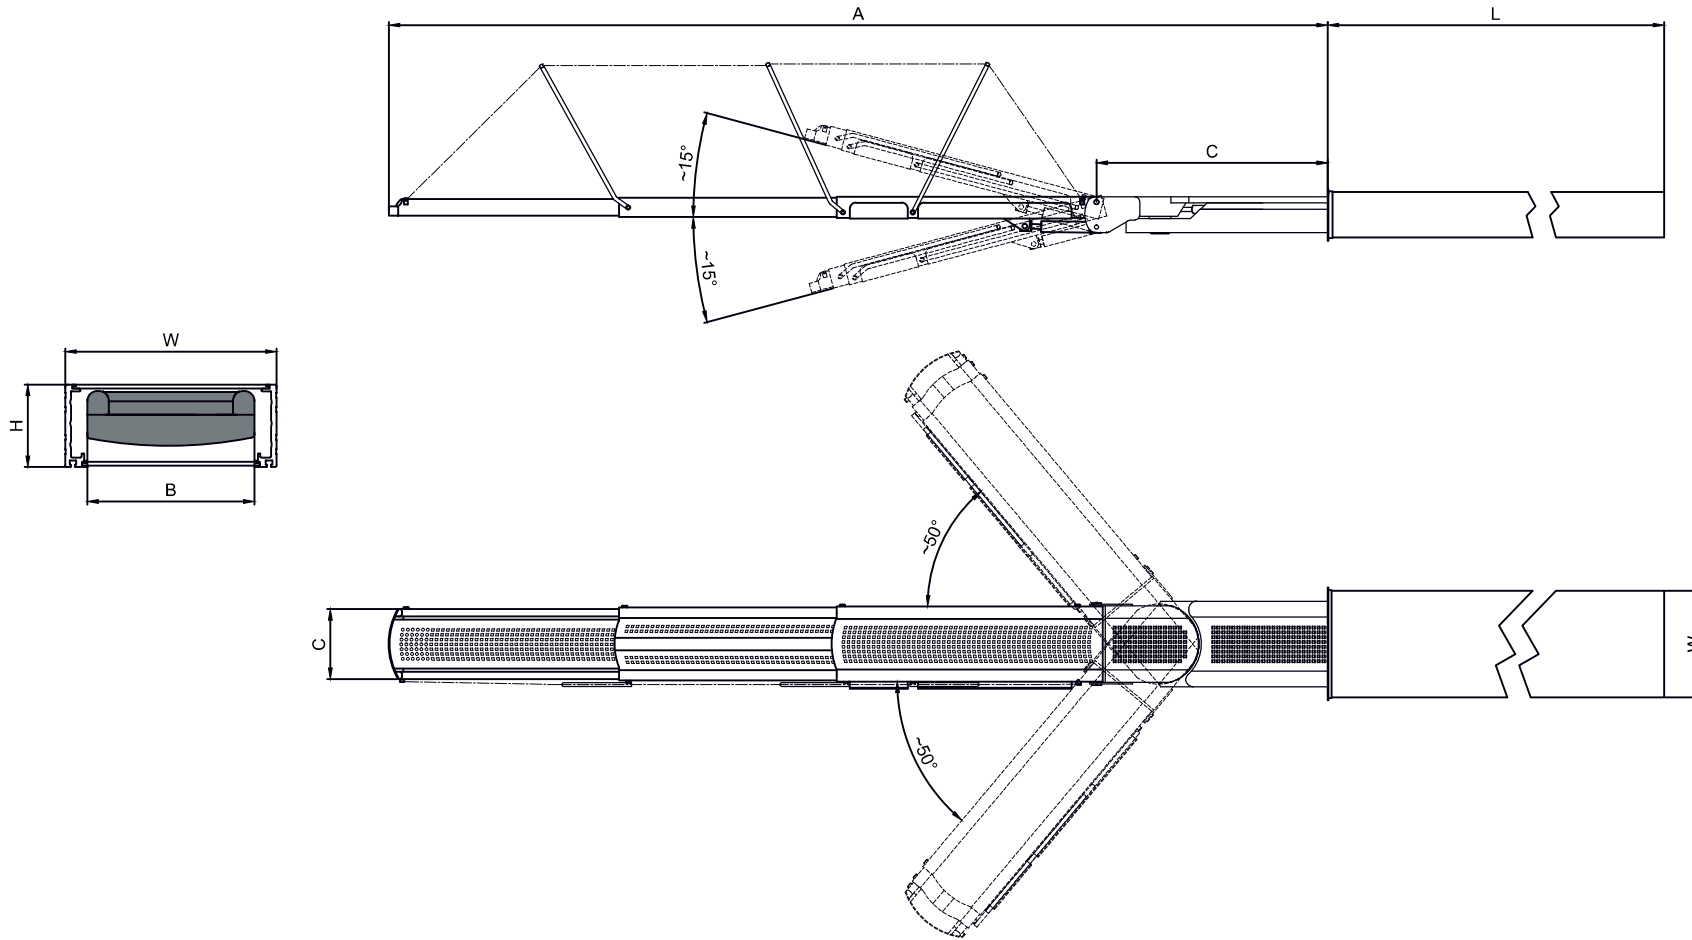

A	(mm)	3300	4100	5750	5000	5500
B	(mm)	450	450	450	480	480
C	(mm)	-	-	-	-	-
H	(mm)	290	290	290	290	290
L	(mm)	3050	3900	4850	4100	4400
W	(mm)	610	610	610	680	680
Peso Weight	(kg)	450	455	490	495	550

**b**<sup>®</sup>  
besenconi  
ITALY

Codice / Code

**PI 390**

**PASSERELLE IDRAULICHE TELESCOPICHE RIENTRANTI  
HYDRAULIC TELESCOPIC LETTERBOX PASSERELLE**