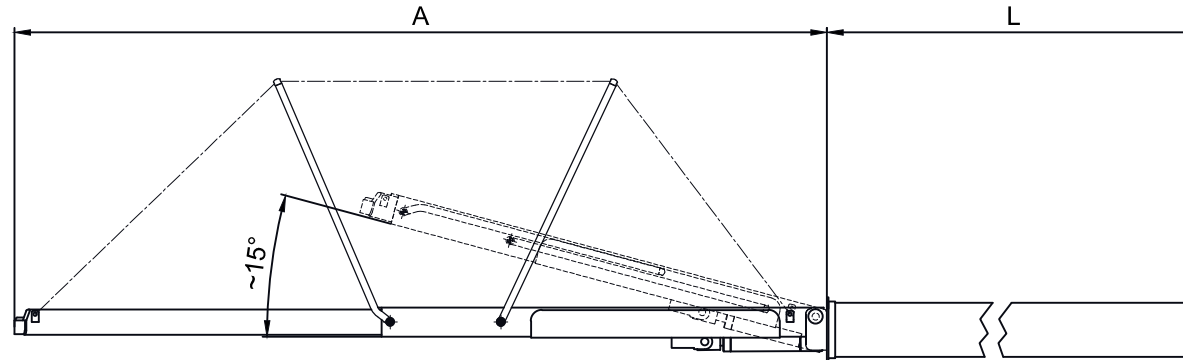

A (mm)	2200	2500	2900	2200	2500	2900
B (mm)	360	360	360	360	360	360
H (mm)	195	195	195	195	195	195
L (mm)	1900	2100	2500	1950	2100	2500
W (mm)	420	420	420	450	450	450
Peso Weight (kg)	170	195	205	170	195	205
Candelieri Stanchions	Manuali - Manual			Automatici - Automatic		

Codice / Code

**PI 392 Racing Inside**

**PASSERELLE IDRAULICHE TELESCOPICHE RIENTRANTI  
HYDRAULIC TELESCOPIC LETTERBOX PASSERELLE**