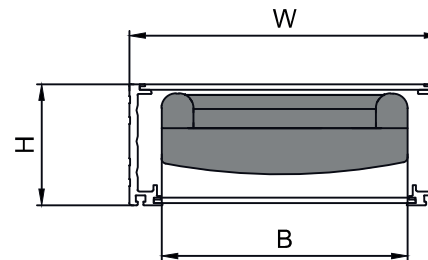

A (mm)	2200	2500	2900	2200	2500	2900
B (mm)	360	360	360	360	360	360
H (mm)	195	195	195	195	195	195
L (mm)	1900	2100	2500	1950	2100	2500
W (mm)	420	420	420	450	450	450
Peso Weight (kg)	170	195	205	170	195	205
Candelieri Stanchions	Manuali - Manual			Automatici - Automatic		

Codice / Code

**PI 392 Racing Inside**

**PASSERELLE IDRAULICHE TELESCOPICHE RIENTRANTI  
HYDRAULIC TELESCOPIC LETTERBOX PASSERELLE**