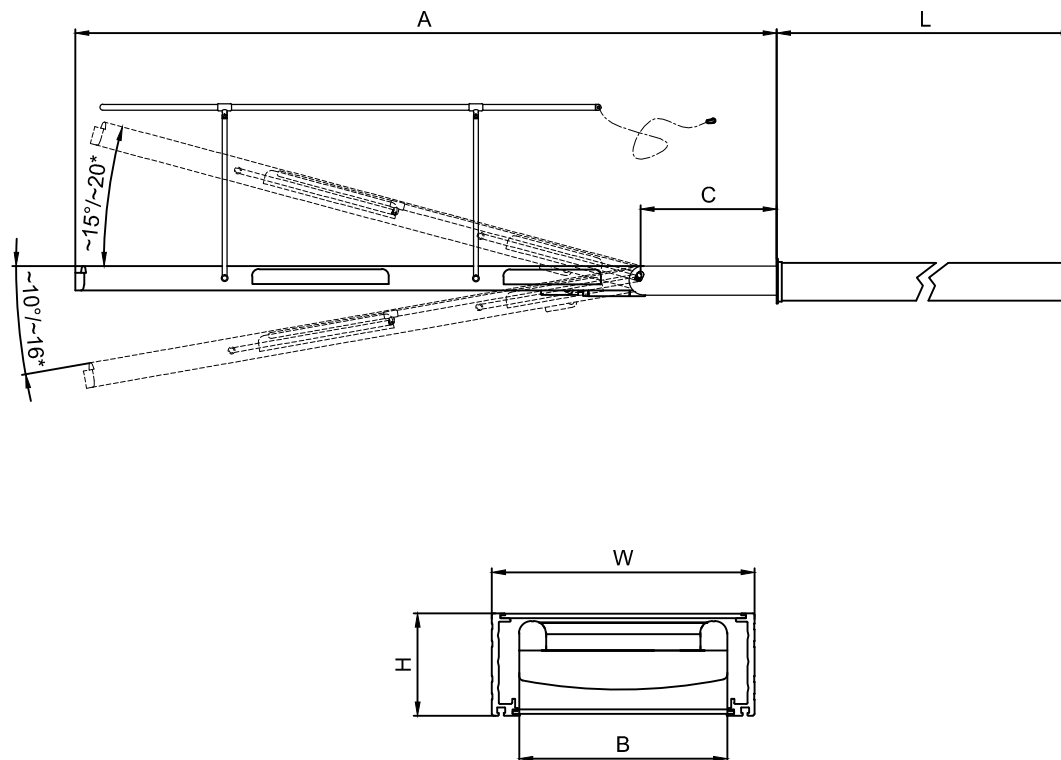

A	(mm)	3600	3970	6600*
B	(mm)	450	450	535
C	(mm)	700	700	700
H	(mm)	195	250	290
L	(mm)	5200	5000	7500
W	(mm)	560	600	725

(*) Candelieri solo manuali - Only manual stanchions

Codice / Code

PI 394

**PASSERELLE IDRAULICHE TELESCOPICHE RIENTRANTI
HYDRAULIC TELESCOPIC LETTERBOX PASSERELLE**