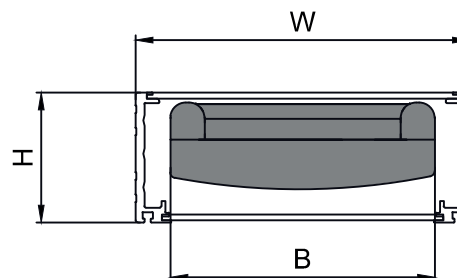

| | | | | |
|----------------|------|------|------|------|
| A | (mm) | 2390 | 2980 | 3560 |
| B | (mm) | 450 | 450 | 450 |
| H | (mm) | 195 | 195 | 195 |
| L | (mm) | 1700 | 2100 | 2400 |
| W | (mm) | 550 | 550 | 550 |
| Peso Weight | (kg) | 197 | 252 | 307 |

besenzone
 ITALY

Codice / Code

PI 395

PASSERELLE IDRAULICHE TELESCOPICHE RIENTRANTI
HYDRAULIC TELESCOPIC LETTERBOX PASSERELLE

Questo disegno è di proprietà della Besenzone S.p.a. A norma di legge è vietato l'uso o cessione a terzi senza specifica approvazione scritta della Besenzone S.p.a.
 This drawing remains the property of Besenzone S.p.a. and should not be used or passed on to a third party under any circumstance without the written permission of Besenzone S.p.a.