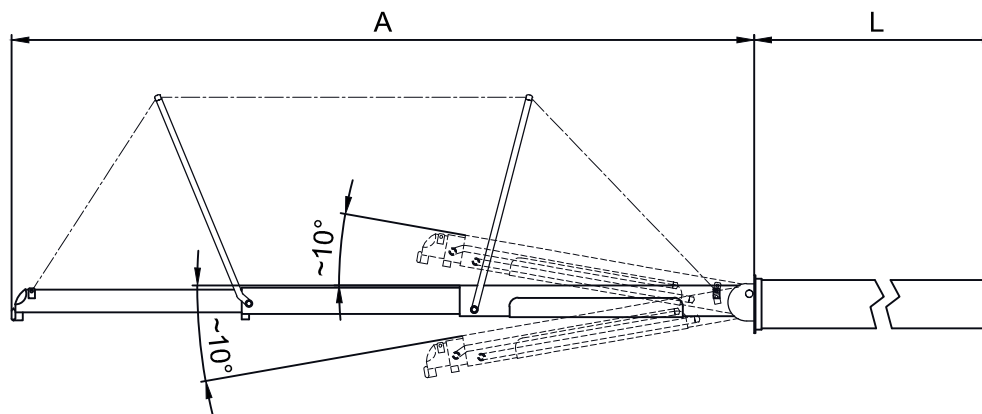

| | | | | |
|----------------|------|------|------|------|
| A | (mm) | 2390 | 2980 | 3560 |
| B | (mm) | 450 | 450 | 450 |
| H | (mm) | 195 | 195 | 195 |
| L | (mm) | 1700 | 2100 | 2400 |
| W | (mm) | 550 | 550 | 550 |
| Peso Weight | (kg) | 197 | 252 | 307 |

besenzone
 ITALY

Codice / Code

PI 395

PASSERELLE IDRAULICHE TELESCOPICHE RIENTRANTI
HYDRAULIC TELESCOPIC LETTERBOX PASSERELLE

Questo disegno è di proprietà della Besenzone S.p.a. A norma di legge è vietato l'uso o cessione a terzi senza specifica approvazione scritta della Besenzone S.p.a.
 This drawing remains the property of Besenzone S.p.a. and should not be used or passed on to a third party under any circumstance without the written permission of Besenzone S.p.a.