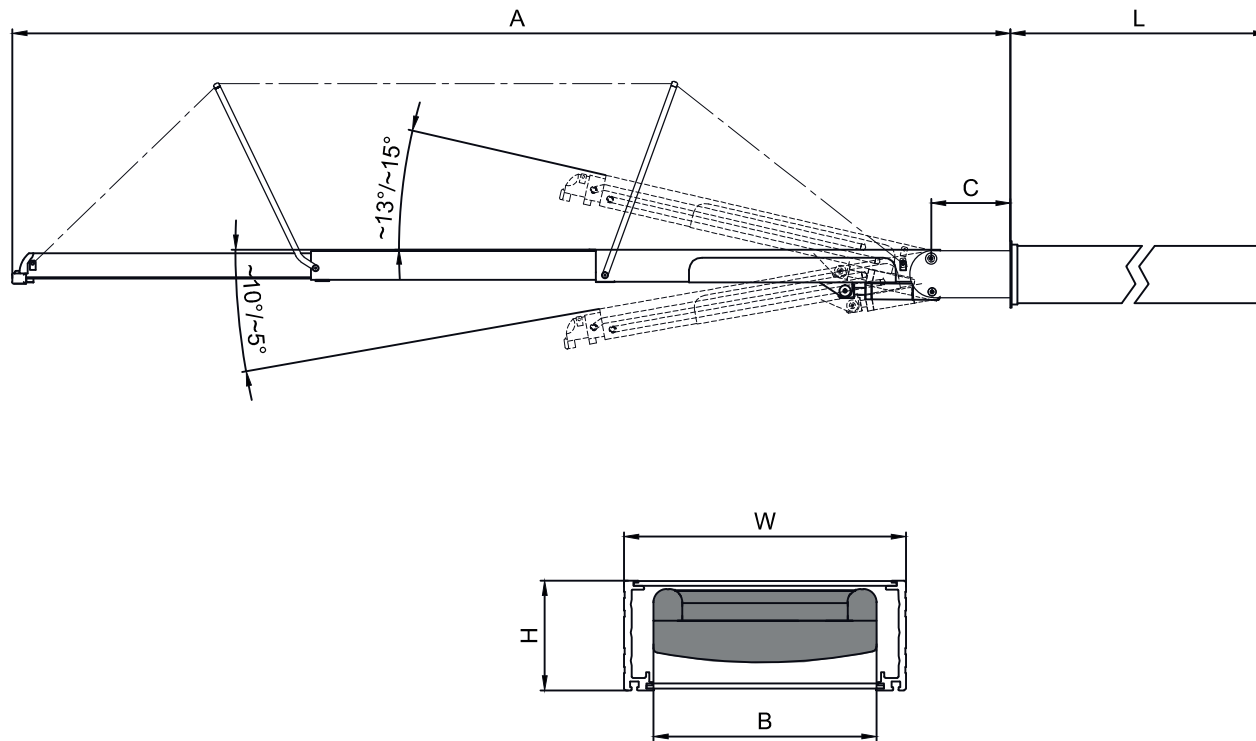

A	(mm)	4000*	4000	4300*	4300	4700
B	(mm)	480	480	480	480	480
C	(mm)	-	-	300	300	230
H	(mm)	250	250	250	250	250
L	(mm)	2330	2330	2630	2630	2550
W	(mm)	550	585	550	585	585
Peso Weight	(kg)	255	255	290	290	300

(*) Candelieri solo manuali - Only manual stanchions

b[®] besenzoni
ITALY

Codice / Code

PI 483

PASSERELLE IDRAULICHE TELESCOPICHE RIENTRANTI
HYDRAULIC TELESCOPIC LETTERBOX PASSERELLE