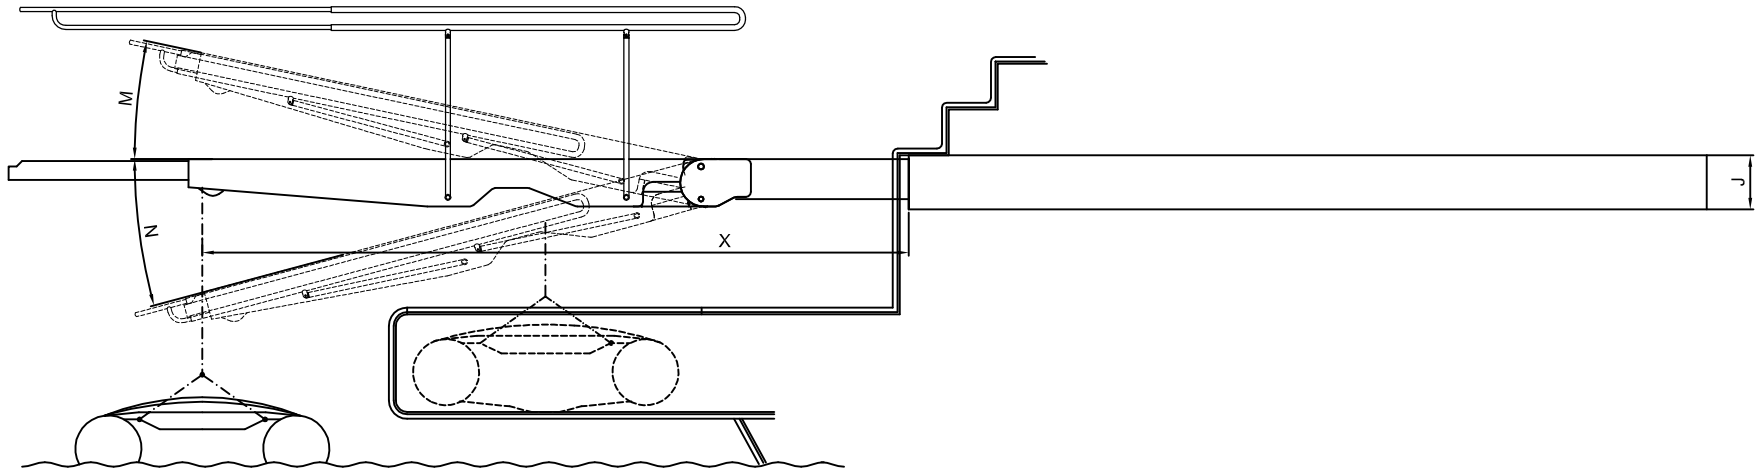

A	(mm)	3700
H	(mm)	1400
A+H	(mm)	5100
C	(mm)	588
C1	(mm)	410
C2	(mm)	390
I	(mm)	5450
J	(mm)	330
K	(mm)	804
L	(mm)	45
M	(°)	~12°
N	(°)	~15°
X	(mm)	4400
Portata	(kg)	680
Lifting capacity	(kg)	680
Alimentazione	(V)	24
Power supply	(V)	24

Codice / Code

PI 486 Titanium

PASSERELLE IDRAULICHE TELESCOPICHE RIENTRANTI
HYDRAULIC TELESCOPIC LETTERBOX PASSERELLE