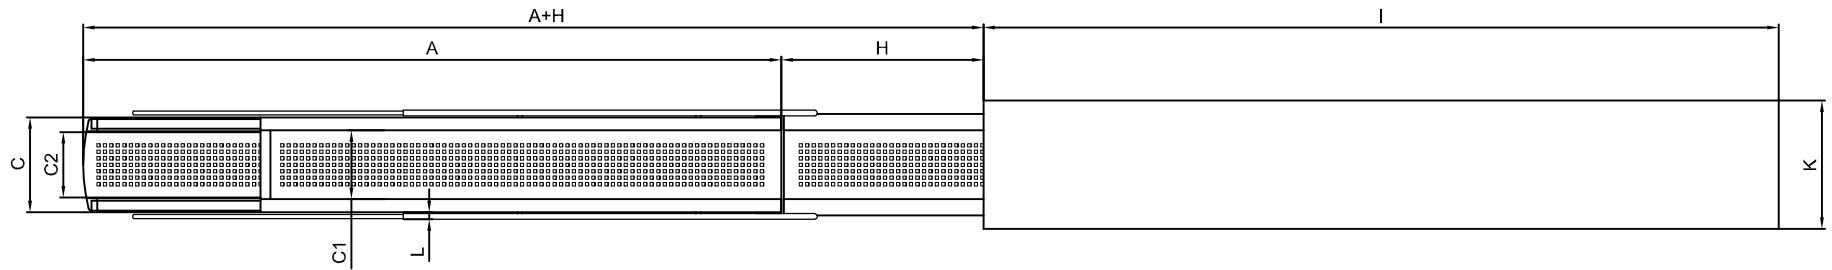

A	(mm)	3700
H	(mm)	1400
A+H	(mm)	5100
C	(mm)	588
C1	(mm)	410
C2	(mm)	390
I	(mm)	5450
J	(mm)	330
K	(mm)	804
L	(mm)	45
M	(°)	~12°
N	(°)	~15°
X	(mm)	4400
Portata	(kg)	680
Lifting capacity	(kg)	680
Alimentazione	(V)	24
Power supply	(V)	24

Codice / Code

PI 486 Titanium

PASSERELLE IDRAULICHE TELESCOPICHE RIENTRANTI
HYDRAULIC TELESCOPIC LETTERBOX PASSERELLE