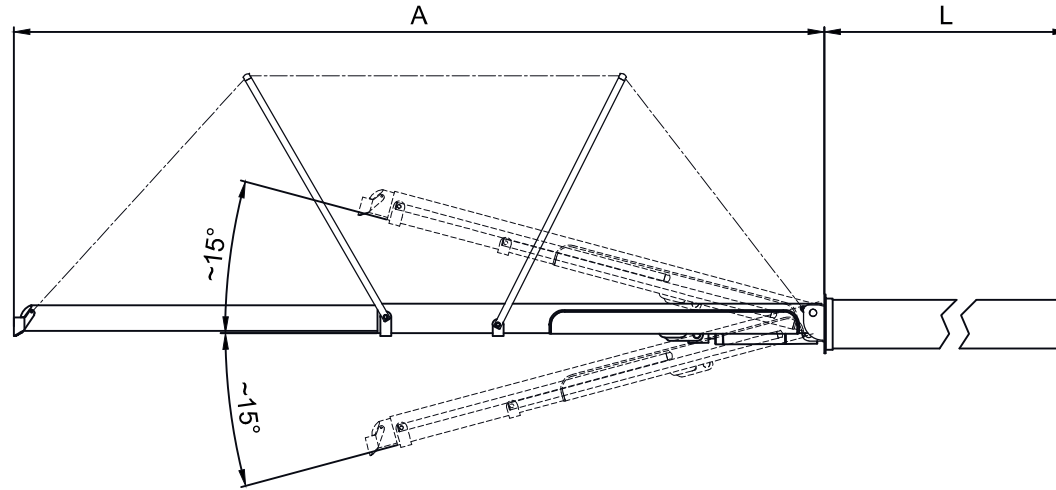

| | | | | |
|----------------|------|------|------|------|
| A | (mm) | 2200 | 2500 | 2900 |
| B | (mm) | 360 | 360 | 360 |
| H | (mm) | 175 | 175 | 175 |
| L | | 1720 | 1870 | 2150 |
| W | (mm) | 450 | 450 | 450 |
| Peso Weight | (kg) | 150 | 175 | 190 |

b[®] besenzoni
ITALY

Codice / Code

PI 492

PASSERELLE IDRAULICHE TELESCOPICHE RIENTRANTI
HYDRAULIC TELESCOPIC LETTERBOX PASSERELLE