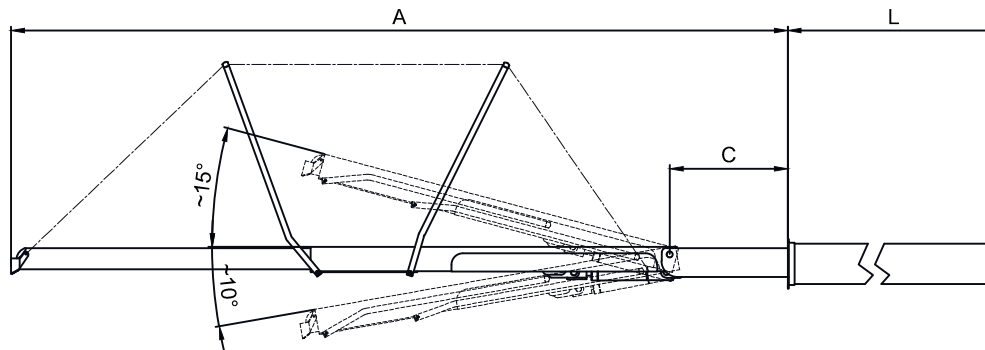

A	(mm)	3350	3500	3850	4000	4500	5000
B	(mm)	450	450	450	450	450	450
C	(mm)	620	620	620	620	620	620
H	(mm)	195	195	195	195	195	195
L	(mm)	3440	3480	3500	3650	4100	4600
W	(mm)	560	560	560	560	560	560
Peso Weight	(kg)	230	245	275	300	340	370

Codice / Code

PI 581

**PASSERELLE IDRAULICHE TELESCOPICHE RIENTRANTI
HYDRAULIC TELESCOPIC LETTERBOX PASSERELLE**

Questo disegno è di proprietà della Besenzone S.p.a. A norma di legge è vietato l'uso o cessione a terzi senza specifica approvazione scritta della Besenzone S.p.a. This drawing remains the property of Besenzone S.p.a. and should not be used or passed on to a third party under any circumstance without the written permission of Besenzone S.p.a.