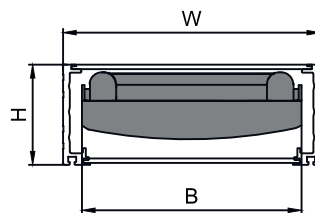

A	(mm)	3350	3500	3850	4000	4500	5000
B	(mm)	450	450	450	450	450	450
C	(mm)	620	620	620	620	620	620
H	(mm)	195	195	195	195	195	195
L	(mm)	3440	3480	3500	3650	4100	4600
W	(mm)	560	560	560	560	560	560
Peso Weight	(kg)	230	245	275	300	340	370

Codice / Code

PI 581

**PASSERELLE IDRAULICHE TELESCOPICHE RIENTRANTI
HYDRAULIC TELESCOPIC LETTERBOX PASSERELLE**

Questo disegno è di proprietà della Besenzone S.p.a. A norma di legge è vietato l'uso o cessione a terzi senza specifica approvazione scritta della Besenzone S.p.a. This drawing remains the property of Besenzone S.p.a. and should not be used or passed on to a third party under any circumstance without the written permission of Besenzone S.p.a.