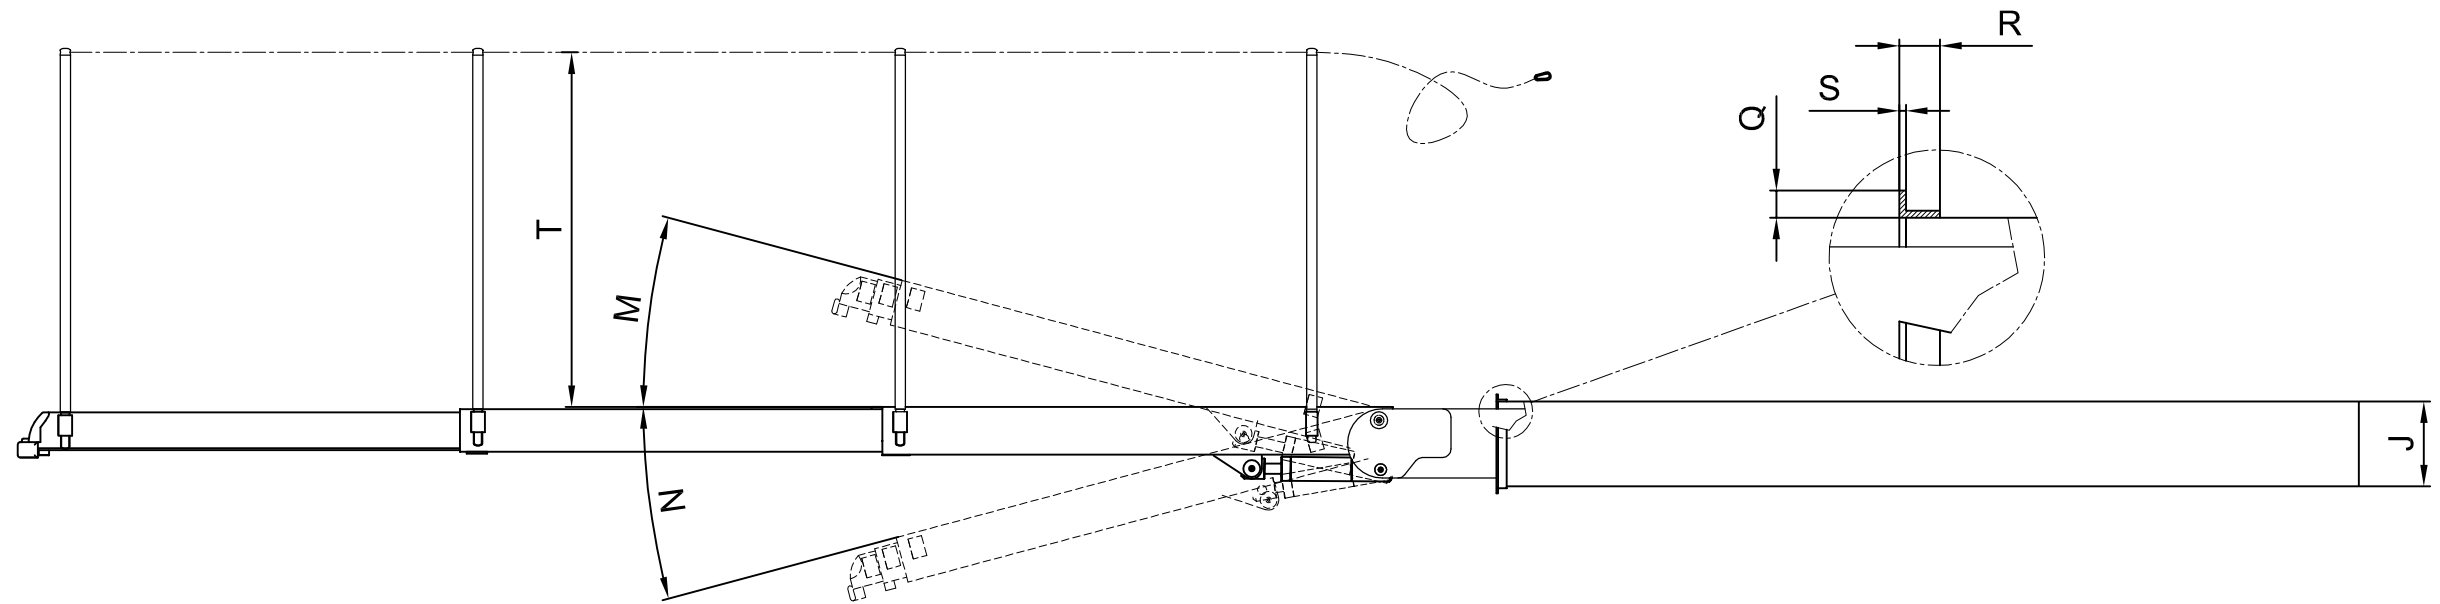

A	(mm)	5800
H	(mm)	630
A+H	(mm)	6430
C	(mm)	480
C1	(mm)	350
C2	(mm)	295
I	(mm)	4100
J	(mm)	290
K	(mm)	600
M	(°)	~15°
N	(°)	~15°
Q	(mm)	20
R	(mm)	30
S	(mm)	5
T	(mm)	1050
Peso Weight	(kg)	600
Alimentazione Power supply	(V)	12 - 24

Codice / Code

PI 683

PASSERELLE IDRAULICHE TELESCOPICHE RIENTRANTI
HYDRAULIC TELESCOPIC LETTERBOX PASSERELLE