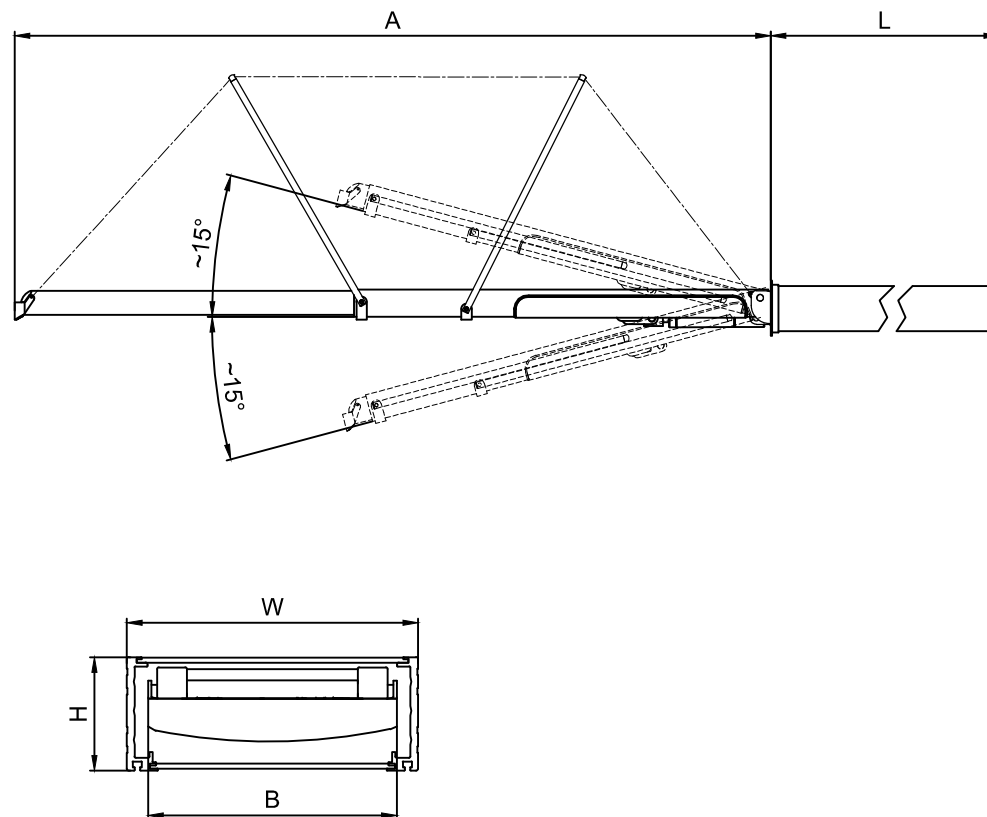

A	(mm)	2200	2500	2900
B	(mm)	350	350	350
H	(mm)	175	175	175
L		1720	1870	2150
W	(mm)	450	450	450
Peso Weight	(kg)	150	175	190

 **besenzone**
ITALY

Codice / Code

PI 692

PASSERELLE IDRAULICHE TELESCOPICHE RIENTRANTI
HYDRAULIC TELESCOPIC LETTERBOX PASSERELLE