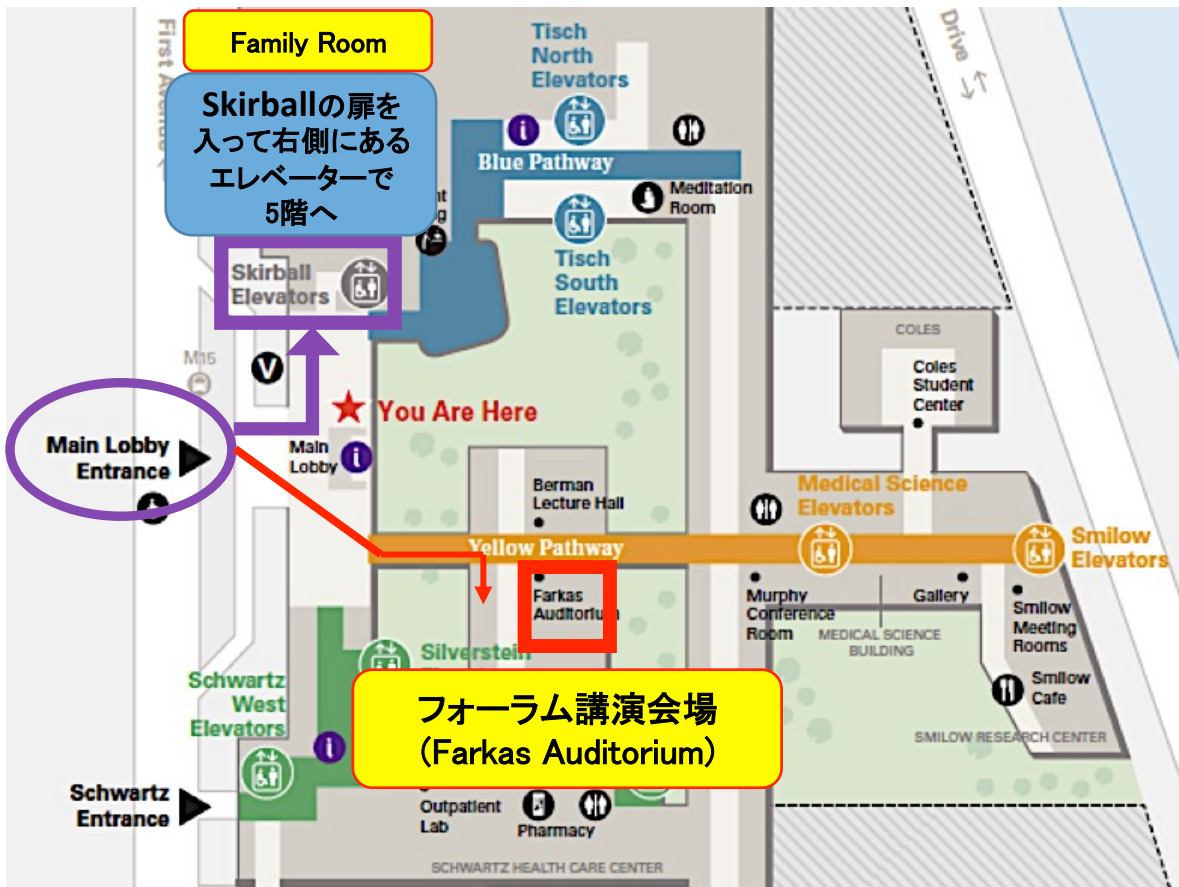

2018 JMSA Life Science Forum Family Room

Family Roomへの行き方

エントランスのあるメインロビーからSkirballの入り口へ。エレベーターで5階まで上がり、エレベーターを降りてすぐにキッズルーム受付があります。Family Room Eventに参加される方は直接こちらへお越しください。

Skirballの扉が閉まっている場合は、518-312-1581(キッズルーム担当)までお電話ください。

当日参加は先着順となります。

おもちゃ、授乳室、オムツ交換台があります。

Family Roomのご利用には常時保護者の方の付き添いが必要です。

フォーラム講演会場、ポスター会場へのお子さまの入場はご遠慮ください。