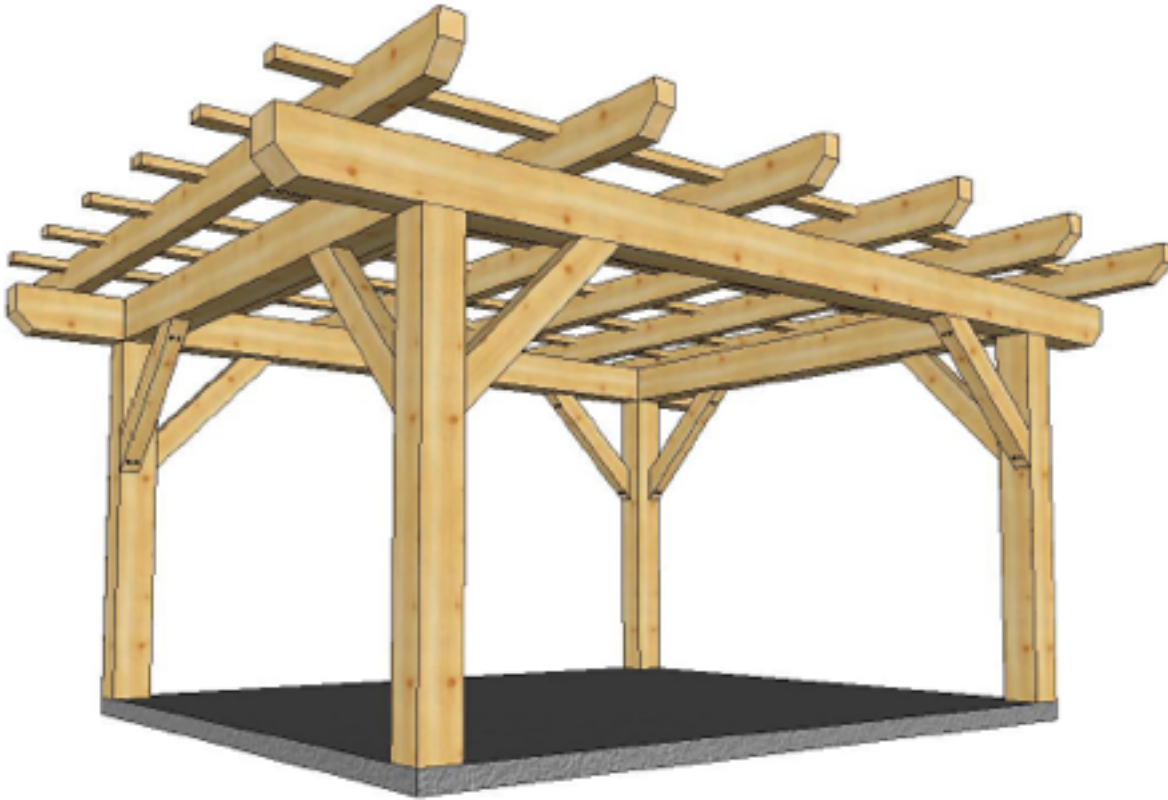

The Goshen - 13' x 16' \$100

Timber List

Wood Type	Item	QTY	W(in)	H(in)	L(ft)
WRC	PB1	2	8	10	16'
WRC	KB1	8	4	6	3'-8"
WRC	RP1	23	2	4	16'
WRC	TB1	2	8	10	11'-8 15/16"
WRC	J1	5	4	8	16'
WRC	P1	4	8	8	6'-10 15/16"

Order Tally

Wood Type	W(in)	H(in)	L(ft)	QTY
WRC	2	4	16'	23
WRC	4	6	12'	3
WRC	4	8	16'	5
WRC	8	8	14'	2
WRC	8	10	16'	4

Connectors

T-REX	QTY
CR8010	4
CR8080	8