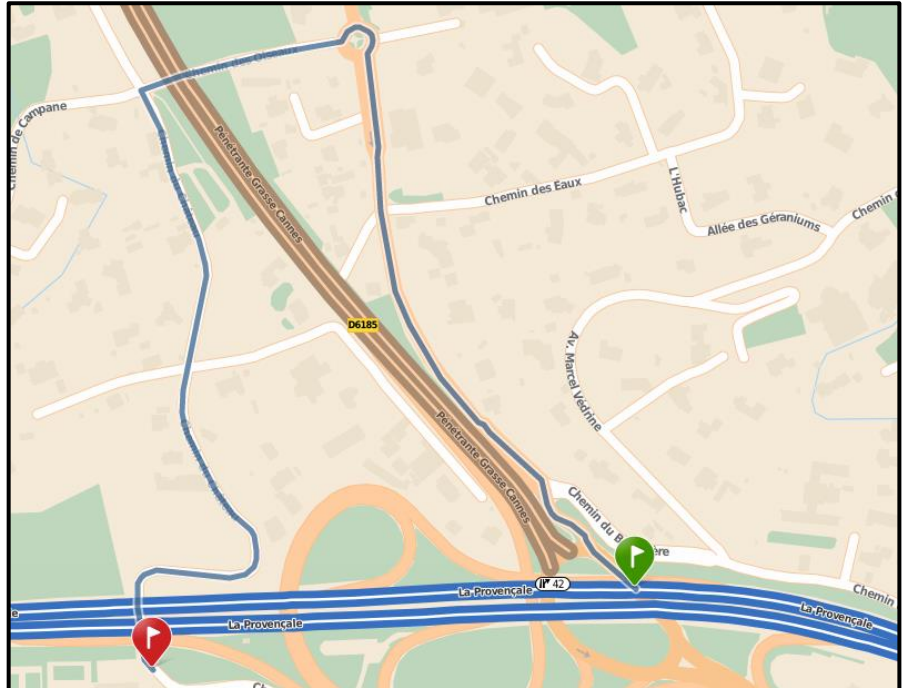

ACCES DEPUIS L'AUTOROUTE

A) VERS INTERNAT – SALLES DE CLASSE

1. Prendre la **Sortie 42 « Grasse – Le Cannet – Cannes – Mougins »**
2. Au Rond-point de la Libération, prendre la 2^{ème} sortie « **Rond-point Winston Churchill** »
3. Continuer tout droit **impasse « Notre Dame de Vie »**
4. Au rond-point, prendre la 3^{ème} **sortie à gauche sur le « Chemin des Oiseaux »**
5. Au STOP, prendre à gauche sur le « **Chemin du Château** »
6. Continuer jusqu'au numéro **560 Chemin du Château**

B) VERS STUDIOS DE DANSE – ADMINISTRATION

1. Prendre la **Sortie 42 « Grasse – Le Cannet – Cannes – Mougins »**
2. **Suivre le fléchage « SCENE 55 »**
3. Au Rond-point de la Libération, prendre la 2^{ème} sortie « **Rond-point Winston Churchill** »
4. Continuer tout droit **impasse « Notre Dame de Vie »**
5. Au rond-point, prendre la 3^{ème} **sortie à gauche sur le « Chemin des Oiseaux »**
6. Au STOP, continuer tout droit « **Chemin de Campane** »
7. Au rond-point, continuer tout droit sur « **Avenue Maréchal Alphonse Juin** »
8. Prendre à gauche « **Chemin de Faissole** » jusqu'au numéro **55**
9. Accéder par le parking du théâtre « **Scène 55** » et se garer au dernier parking situé au plus haut du site