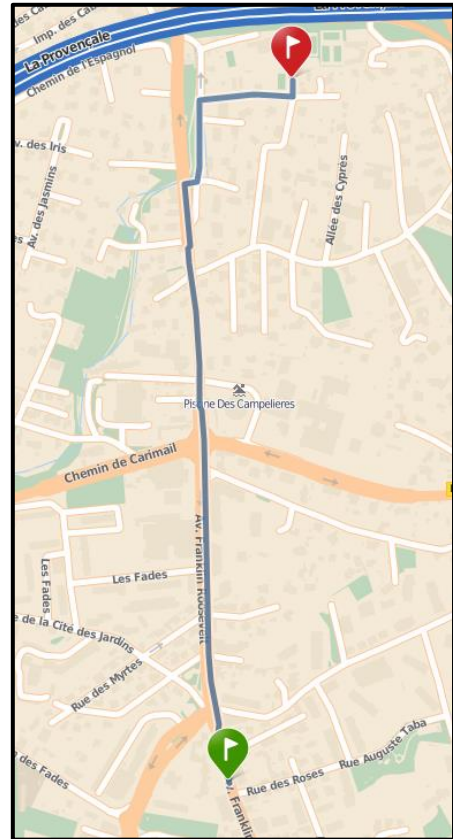

ACCES DEPUIS LE CANNET

A) VERS STUDIOS DE DANSE – ADMINISTRATION

1. **Suivre le fléchage « SCENE 55 »**
2. Prendre « **Avenue Franklin Roosevelt** »
3. Continuer tout droit sur « **Avenue Maréchal Alphonse Juin** »
4. Entrer dans Mougins et continuer tout droit
5. Prendre à droite « **Chemin de Faissole** »
6. Continuer jusqu'au numéro **55 Chemin de Faissole**
7. Accéder par le parking du théâtre « Scène 55 » et se garer au dernier parking situé au plus haut du site

B) VERS INTERNAT – SALLES DE CLASSE

1. Prendre « **Avenue Franklin Roosevelt** »
2. Continuer tout droit sur « **Avenue Maréchal Alphonse Juin** »
3. Entrer dans Mougins et continuer tout droit
4. Prendre à droite « **Chemin de Provence** »
5. Prendre à gauche « **Chemin du Château** »
6. Continuer jusqu'au numéro **560 Chemin du Château**