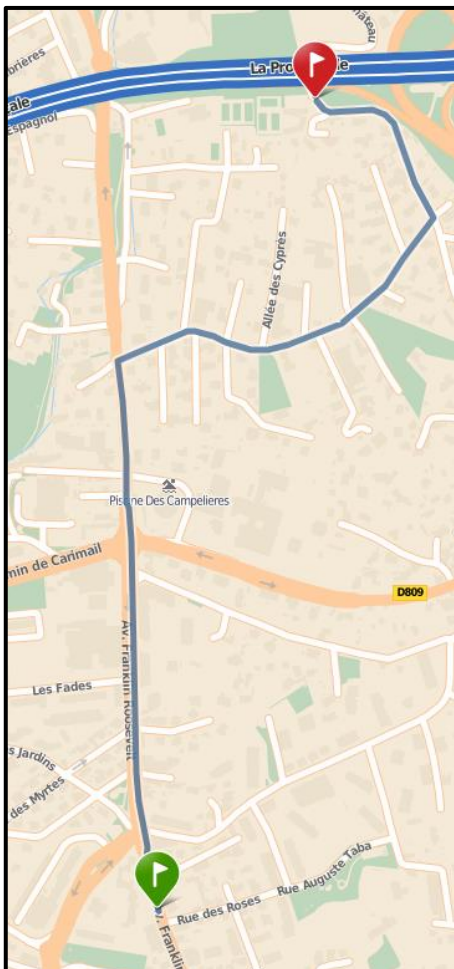

ACCES DEPUIS LE CANNET

A) VERS STUDIOS DE DANSE – ADMINISTRATION

1. **Suivre le fléchage « SCENE 55 »**
2. Prendre « **Avenue Franklin Roosevelt** »
3. Continuer tout droit sur « **Avenue Maréchal Alphonse Juin** »
4. Entrer dans Mougins et continuer tout droit
5. Prendre à droite « **Chemin de Faissole** »
6. Continuer jusqu'au numéro **55 Chemin de Faissole**
7. Accéder par le parking du théâtre « Scène 55 » et se garer au dernier parking situé au plus haut du site

B) VERS INTERNAT – SALLES DE CLASSE

1. Prendre « **Avenue Franklin Roosevelt** »
2. Continuer tout droit sur « **Avenue Maréchal Alphonse Juin** »
3. Entrer dans Mougins et continuer tout droit
4. Prendre à droite « **Chemin de Provence** »
5. Prendre à gauche « **Chemin du Château** »
6. Continuer jusqu'au numéro **560 Chemin du Château**