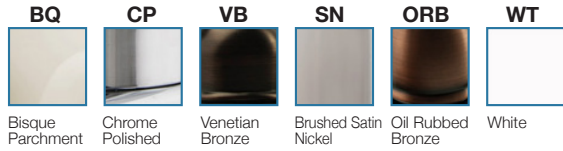

DURA Faucet

RV Faucet Specialists

Part#	MFG#	Finish	Price
10-0840	DF-SA130-ORB	O.R. Bronze	$
10-0839	DF-SA130-BQ	Bisque	$
10-0841	DF-SA130-SN	Satin Nickel	$
10-0842	DF-SA130-WT	White	$
10-1364	DF-SA130-VB	Ven. Bronze	$
10-0819	DF-SA130-CP	Chrome	$
10-3820	DF-SA130-BK	Black	$

Part#	MFG#	Finish	Price
XX-XXXX	DF-SA135-BK	Black	$
XX-XXXX	DF-SA135-BQ	Bisque	$
XX-XXXX	DF-SA135-CP	Chrome	$
XX-XXXX	DF-SA135-ORB	O.R. Bronze	$
XX-XXXX	DF-SA135-SN	Satin Nickel	$
XX-XXXX	DF-SA135-WT	White	$

Part#	MFG#	Finish	Price
XX-XXXX	DF-SA230-BK	Black	$
XX-XXXX	DF-SA230-BQ	Bisque	$
XX-XXXX	DF-SA230-CP	Chrome	$
XX-XXXX	DF-SA230-ORB	O.R. Bronze	$
XX-XXXX	DF-SA230-SN	Satin Nickel	$
XX-XXXX	DF-SA230-WT	White	$

Part#	MFG#	Finish	Price
XX-XXXX	DF-SA400K-BQ	Bisque	$
XX-XXXX	DF-SA400K-ORB	O.R. Bronze	$
XX-XXXX	DF-SA400K-SN	Satin Nickel	$
XX-XXXX	DF-SA400K-CP	Chrome	$
XX-XXXX	DF-SA400K-WT	White	$

Part#	MFG#	Finish	Price
10-0933	DF-SA400-ORB	O.R. Bronze	$
10-0932	DF-SA400-CP	Chrome	$
10-0934	DF-SA400-SN	Satin Nickel	$
10-1329	DF-SA400-BQ	Bisque	$
10-1274	DF-SA400-VB	Ven. Bronze	$
10-1283	DF-SA400-WT	White	$

Part#	MFG#	Finish	Price
10-0845	DF-SA200-CP	Chrome	$
10-0846	DF-SA200-ORB	O.R. Bronze	$
10-0847	DF-SA200-SN	Satin Nickel	$
10-1377	DF-SA200-BQ	Bisque	$
10-1269	DF-SA200-VB	Ven. Bronze	$
10-1270	DF-SA200-WT	White	$