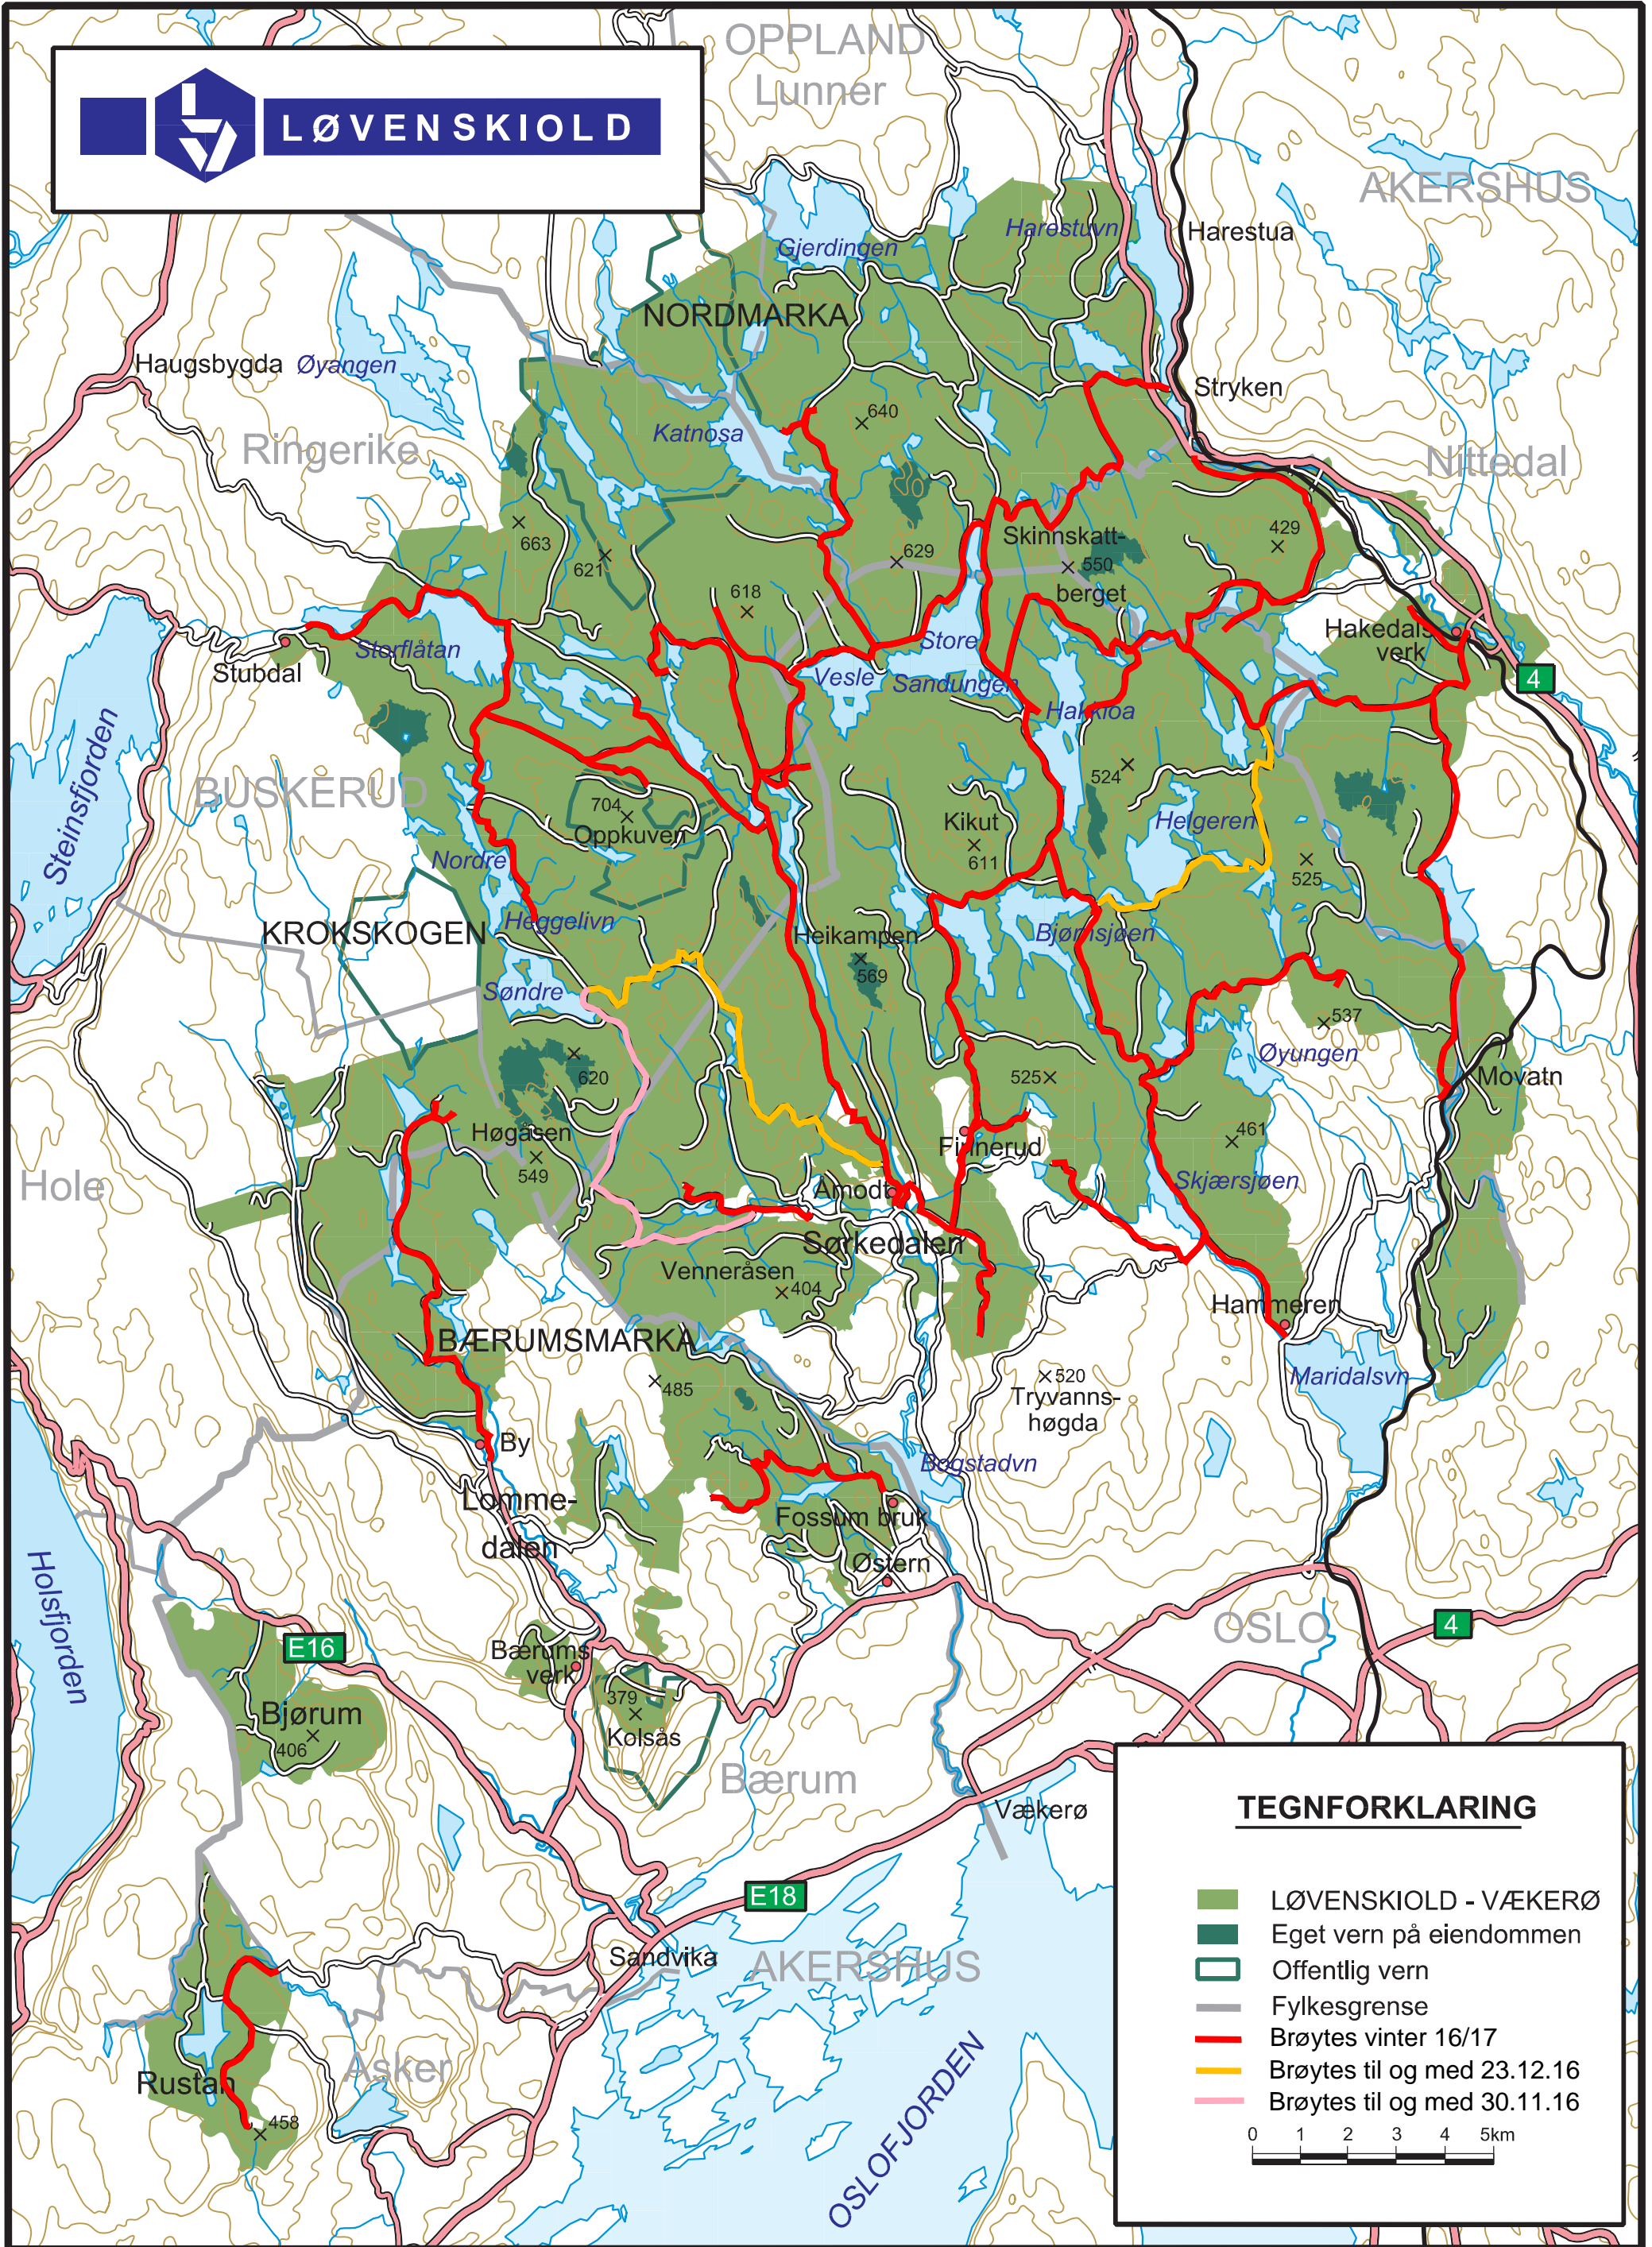

Brøytekart vinter 16/17

TEGNFORKLARING

- LØVENSKIOLD - VÆKERØ
- Eget vern på eiendommen
- Offentlig vern
- Fylkesgrense
- Brøytes vinter 16/17
- Brøytes til og med 23.12.16
- Brøytes til og med 30.11.16