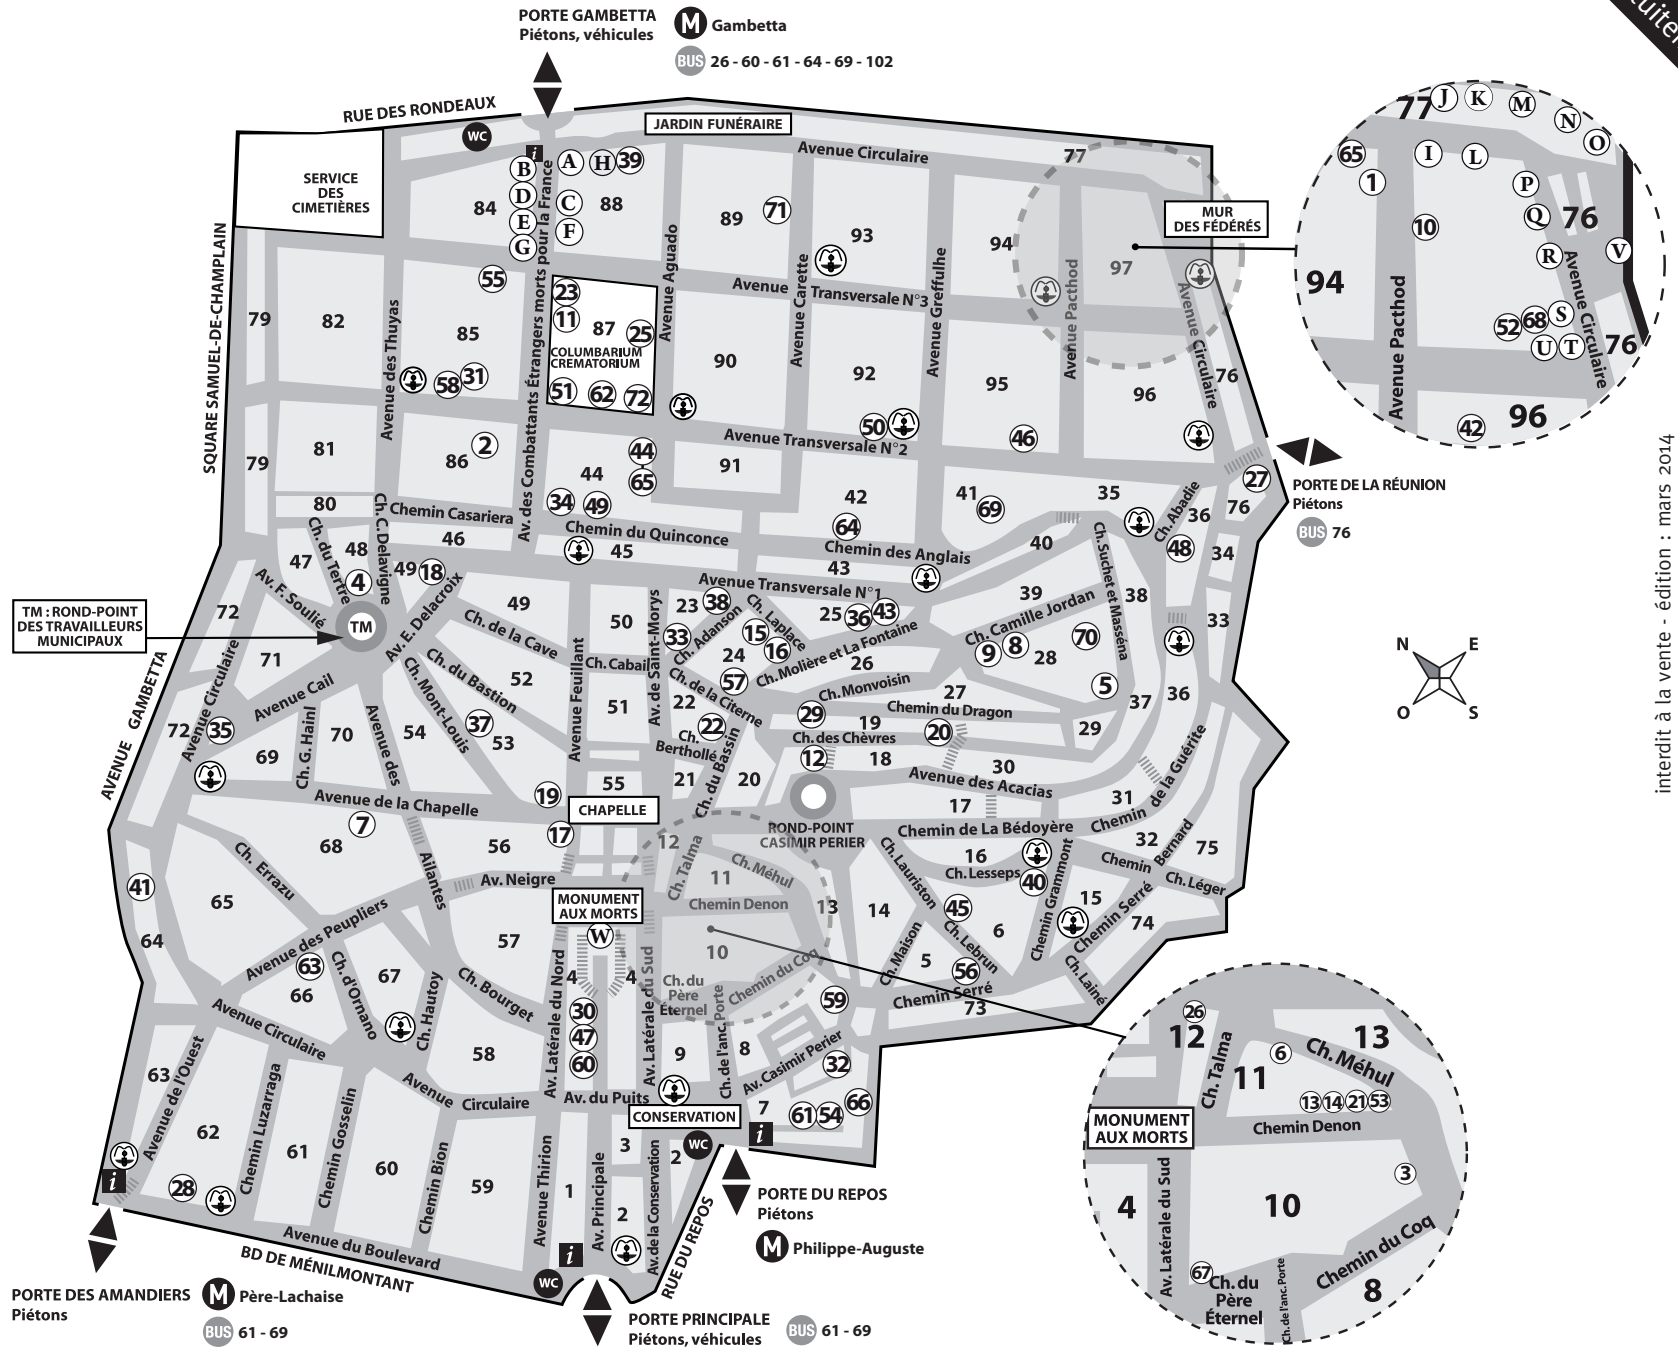

Plan délivré gratuitement

Destiné à remplacer les cimetières paroissiaux insalubres, ce parc funéraire paysager dessiné par A.T. Brongniart en 1804, est le plus grand espace vert dans Paris. Haut lieu de mémoire, il abrite 70 000 tombes, le mur des Fédérés, monuments des Déportés et des Combattants. Précurseur des évolutions des pratiques funéraires, il abrite les premiers crématorium (1887), columbarium (1889) et jardin cinéraire français (1985).

- **Fontaine**
  Par temps de gel, l'ensemble des fontaines est fermé.
- **WC**
- **Métro**
- **Point d'accueil et d'information**

HORAIRES D'OUVERTURE DU CIMETIÈRE :

Du 6 novembre au 15 mars
du lundi au vendredi : 8h à 17h30
samedi : 8h30 à 17h30
dimanche et jours fériés : 9h à 17h30

Du 16 mars au 5 novembre
du lundi au vendredi : 8h à 18h
samedi : 8h30 à 18h
dimanche et jours fériés : 9h à 18h

Le public n'est plus admis dans le site un quart d'heure avant la fermeture. Les bureaux de la conservation sont ouverts du lundi au vendredi, de 8h30 à 12h30 et de 14h à 17h.

interdit à la vente - édition : mars 2014
ne pas jeter sur la voie publique