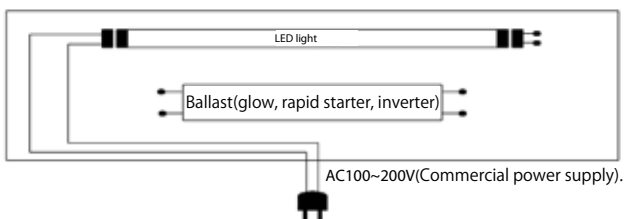

配線方式 / Wiring

- 極性("+" "-")に関係無く、指定された金具に接続する。 / Connect to the cap of a side. No polarity(+/-).

1灯式

2灯式

1 tube

2 tubes

製品サイズ / Product size

XWs 13 / XWs 18