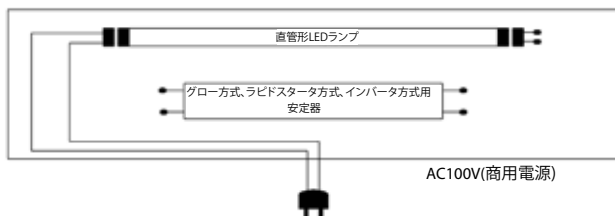

本仕様は弊社標準仕様を表しています。 / This information represents our standard specifications.

製品寸法と仕様は予告なく変更することがあります。 / Product dimensions and specifications are subject to change without notice.

*1 LED素子にはバラツキがあり、同一の型名においても色温度、明るさが異なることがあります。 / The LED component has a variation, color temperature, brightness may be different even in the same type of product name.

配線方式 / Wiring

- 極性("+" "-")に関係無く、指定された金具に接続する。 / Connect to the cap of a side. No polarity(+/-).

1灯式

2灯式

1 tube

2 tubes

製品サイズ / Product size

XWs 13 / XWs 18