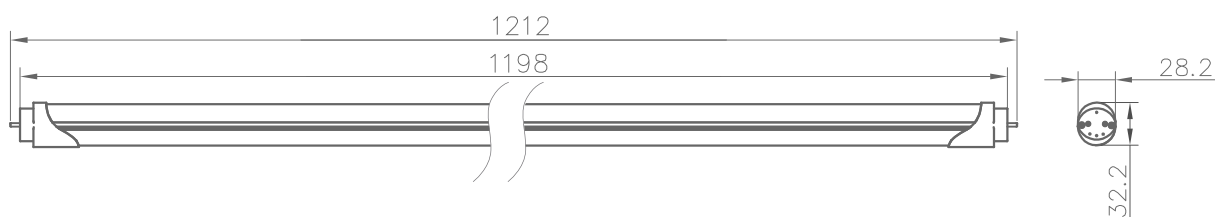

本仕様は弊社標準仕様を表しています。 / This information represents our standard specifications.

製品寸法と仕様は予告なく変更することがあります。 / Product dimensions and specifications are subject to change without notice.

*1 LED素子にはバラツキがあり、同一の型名においても色温度、明るさが異なることがあります。 / The LED component has a variation, color temperature, brightness may be different even in the same type of product name.

配線方式 / Wiring

- 極性("+" "-")に関係無く、指定された金具に接続する。 / Connect to the cap of a side. No polarity(+/-).

1灯式

2灯式

1 tube

2 tubes

製品サイズ / Product size

XWs 13 / XWs 18