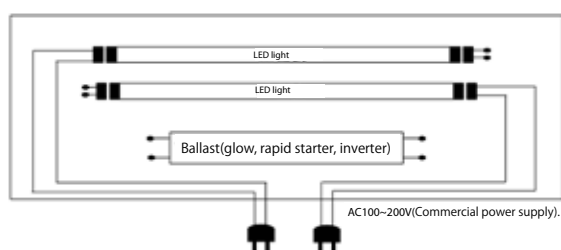

配線方式 / Wiring

- 極性("+" "-")に関係無く、指定された金具に接続する。 / Connect to the cap of a side. No polarity(+/-).

1灯式

2灯式

1 tube

2 tubes

製品サイズ / Product size

XWs 13 / XWs 18