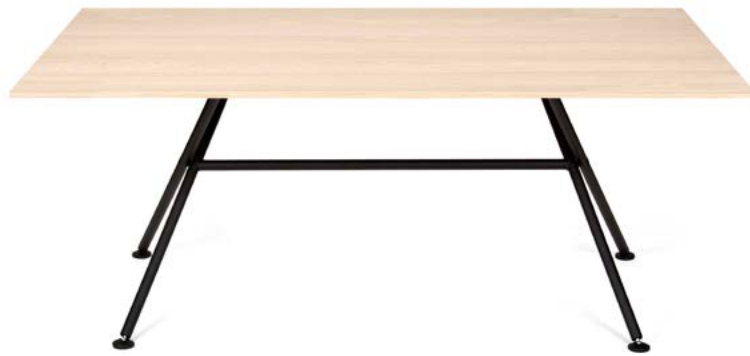

# RECTANGULAR Table design by Alain Berteau

en

The distinctive Rectangular table creates a convivial space for both dining and meeting table functions.

#### MATERIAL & PRODUCTION

High-quality birch plywood from harvested European forests with coated, varnished light oak veneer finish or white matt. The board is available in black too, made in a high quality medium density fiberboard with a gorgeous matt finish. Foldable frame in black powder-coated steel tubes. Made in Belgium.

#### MATERIAUX ET PRODUCTION

Contreplaqué de bouleau haute qualité provenant de forêts gérées durablement. Panneaux filmés, plaqués chêne vernis mat ou blanc mat. Le plateau proposé aussi en noir est un panneau de fibres à densité moyenne haute qualité avec une très belle finition mate. Structure en acier revêtement peinture en poudre noir mat. Fabriqué en Belgique.