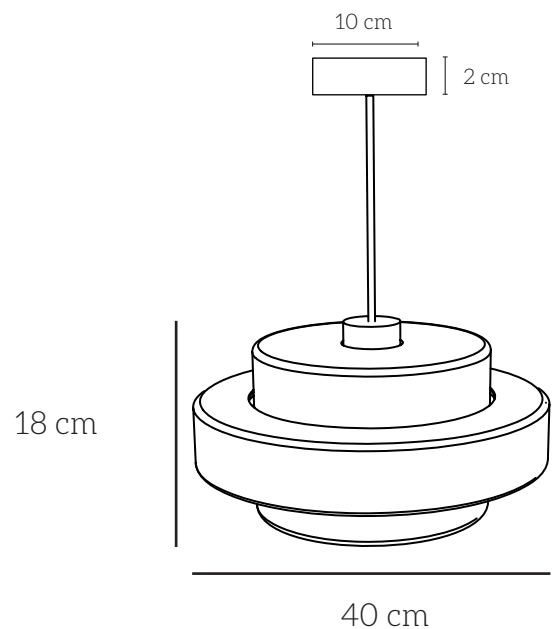

Entretien / Cleaning

Utiliser un chiffon doux et ne
pas utiliser de produit abrasif.

Use a clean and soft cloth. Do
not use any abrasive product.