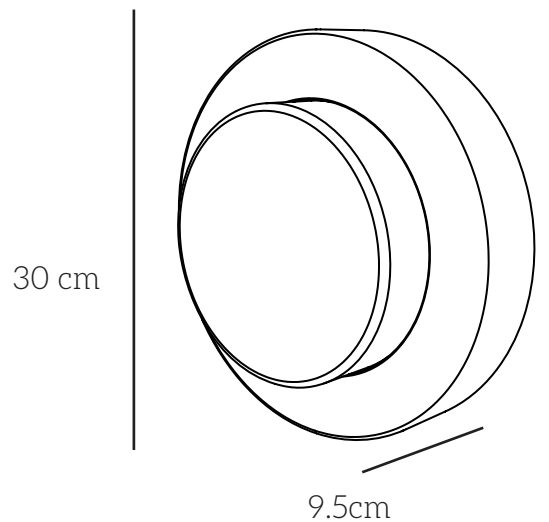

Other details

Luminaire d'intérieur /
Indoor lamp only
IP44
G9 bulb not included

max 25 W
220-240 V
50 Hz

Entretien / Cleaning

Utiliser un chiffon doux et ne
pas utiliser de produit abrasif.

Use a clean and soft cloth. Do
not use any abrasive product.