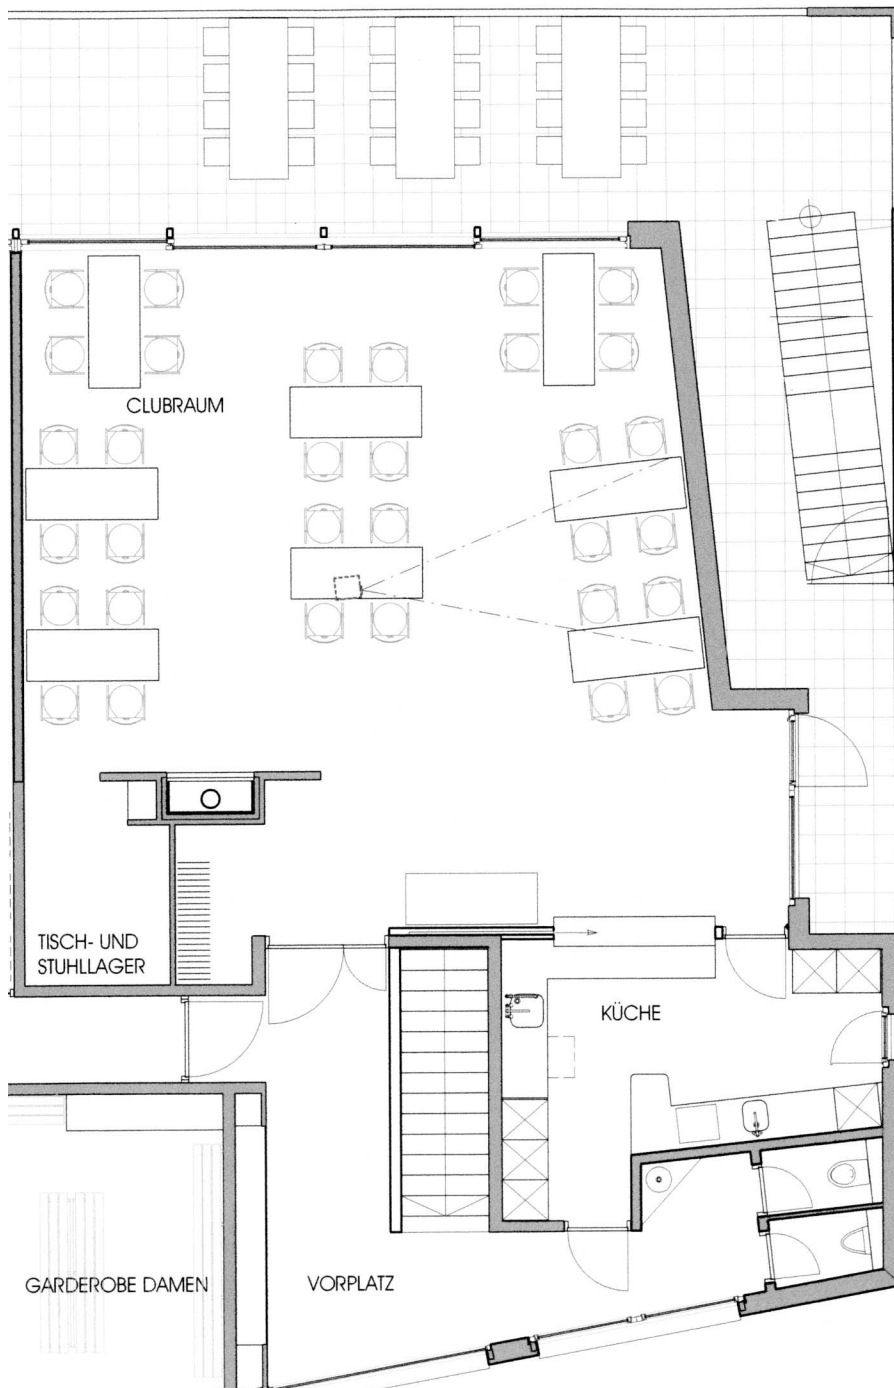

RUDERCLUB THALWIL  
 SEESTRASSE 178  
 NEUBAU BOOTSHAUS

GRUNDRISS OBERGESCHOSS  
 M 1:100

BESTUHLUNG CLUBRAUM

TISCHGRÖSSE:  
 180 X 70 CM

TYP

**Stamm**

TISCHE: 8  
 STÜHLE: 48

RUDERCLUB THALWIL  
 SEESTRASSE 178  
 NEUBAU BOOTSHAUS

GRUNDRISS OBERGESCHOSS  
 M 1:100

BESTUHLUNG CLUBRAUM

TISCHGRÖSSE:  
 180 X 70 CM

TYP

**Gala**

TISCHE: 10  
 STÜHLE: 40

RUDERCLUB THALWIL  
 SEESTRASSE 178  
 NEUBAU BOOTSHAUS

GRUNDRISS OBERGESCHOSS  
 M 1:100

BESTUHLUNG CLUBRAUM

TISCHGRÖSSE:  
 180 X 70 CM

TYP

**Firmencup**

TISCHE: 12  
 STÜHLE: 72

RUDERCLUB THALWIL  
 SEESTRASSE 178  
 NEUBAU BOOTSHAUS

GRUNDRISS OBERGESCHOSS  
 M 1:100

BESTUHLUNG CLUBRAUM

TISCHGRÖSSE:  
 180 X 70 CM

TYP

**Bistro**

TISCHE: 9  
 STÜHLE: 32