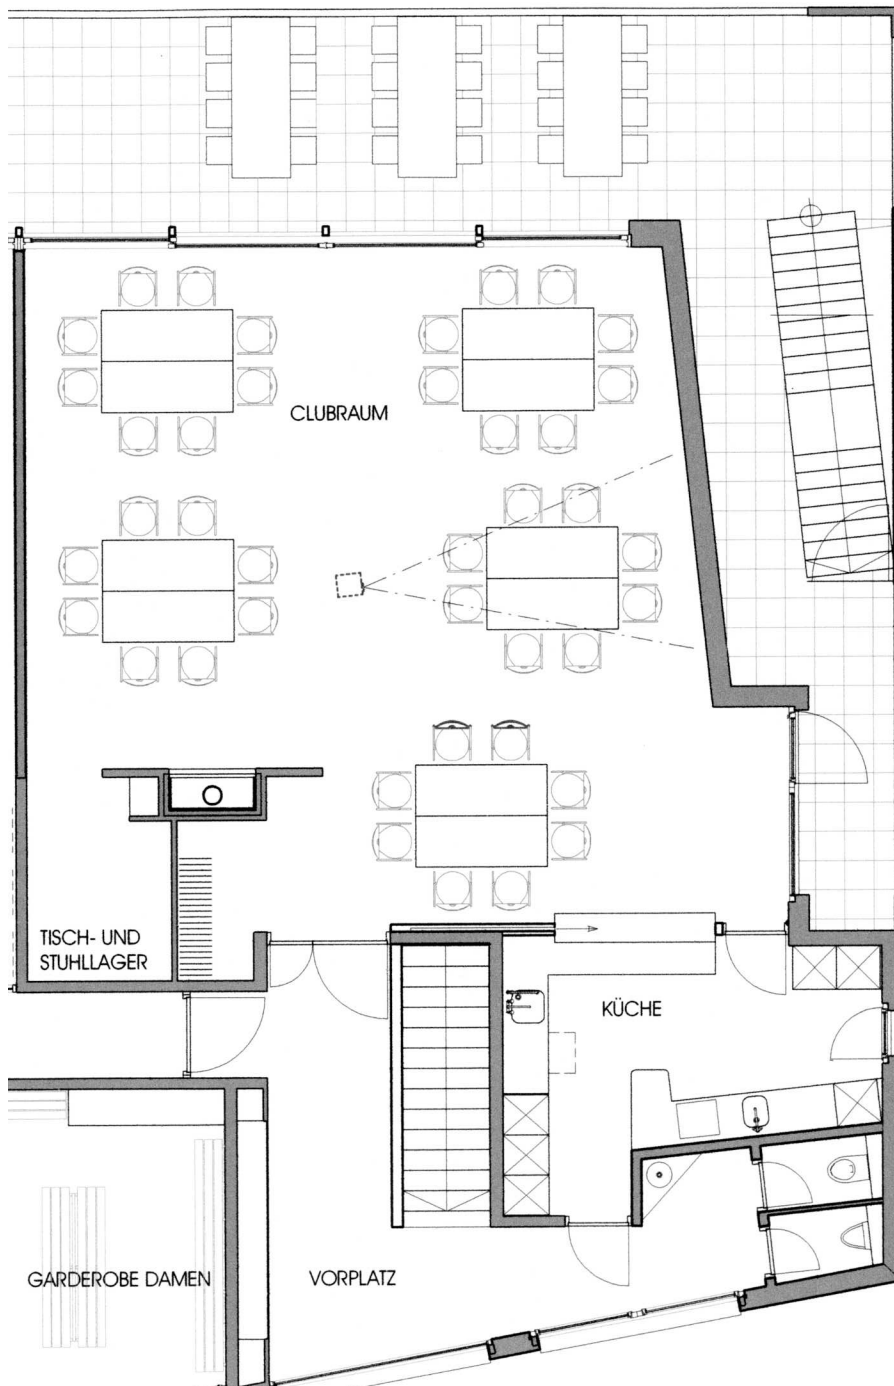

RUDERCLUB THALWIL  
 SEESTRASSE 178  
 NEUBAU BOOTSHAUS

GRUNDRISS OBERGESCHOSS  
 M 1:100

BESTUHLUNG CLUBRAUM

TISCHGRÖSSE:  
 180 X 70 CM

TYP

**Stamm**

TISCHE: 8  
 STÜHLE: 48

RUDERCLUB THALWIL  
 SEESTRASSE 178  
 NEUBAU BOOTSHAUS

GRUNDRISS OBERGESCHOSS  
 M 1:100

BESTUHLUNG CLUBRAUM

TISCHGRÖSSE:  
 180 X 70 CM

TYP

**Gala**

TISCHE: 10  
 STÜHLE: 40

RUDERCLUB THALWIL  
SEESTRASSE 178  
NEUBAU BOOTSHAUS

GRUNDRISS OBERGESCHOSS  
M 1:100

BESTUHLUNG CLUBRAUM

TISCHGRÖSSE:  
180 X 70 CM

TYP

**Firmencup**

TISCHE: 12  
STÜHLE: 72

RUDERCLUB THALWIL  
 SEESTRASSE 178  
 NEUBAU BOOTSHAUS

GRUNDRISS OBERGESCHOSS  
 M 1:100

BESTUHLUNG CLUBRAUM

TISCHGRÖSSE:  
 180 X 70 CM

TYP

**Bistro**

TISCHE: 9  
 STÜHLE: 32