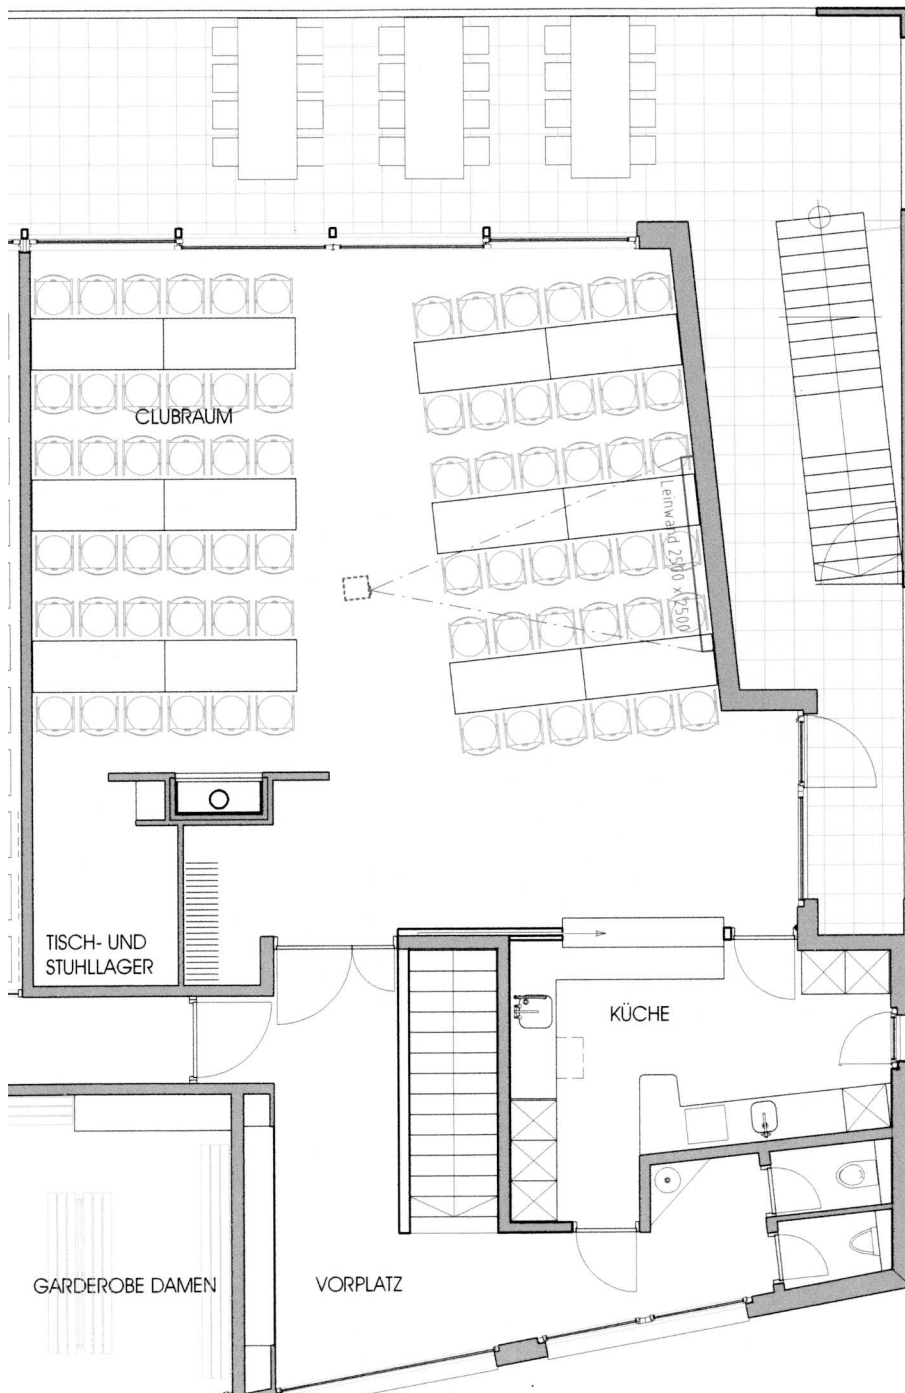

RUDERCLUB THALWIL  
 SEESTRASSE 178  
 NEUBAU BOOTSHAUS

GRUNDRISS OBERGESCHOSS  
 M 1:100

BESTUHLUNG CLUBRAUM

TISCHGRÖSSE:  
 180 X 70 CM

TYP

**Stamm**

TISCHE: 8  
 STÜHLE: 48

RUDERCLUB THALWIL  
 SEESTRASSE 178  
 NEUBAU BOOTSHAUS

GRUNDRISS OBERGESCHOSS  
 M 1:100

BESTUHLUNG CLUBRAUM

TISCHGRÖSSE:  
 180 X 70 CM

TYP

**Gala**

TISCHE: 10  
 STÜHLE: 40

RUDERCLUB THALWIL  
SEESTRASSE 178  
NEUBAU BOOTSHAUS

GRUNDRISS OBERGESCHOSS  
M 1:100

BESTUHLUNG CLUBRAUM

TISCHGRÖSSE:  
180 X 70 CM

TYP

**Firmencup**

TISCHE: 12  
STÜHLE: 72

RUDERCLUB THALWIL  
 SEESTRASSE 178  
 NEUBAU BOOTSHAUS

GRUNDRISS OBERGESCHOSS  
 M 1:100

BESTUHLUNG CLUBRAUM

TISCHGRÖSSE:  
 180 X 70 CM

TYP

**Bistro**

TISCHE: 9  
 STÜHLE: 32