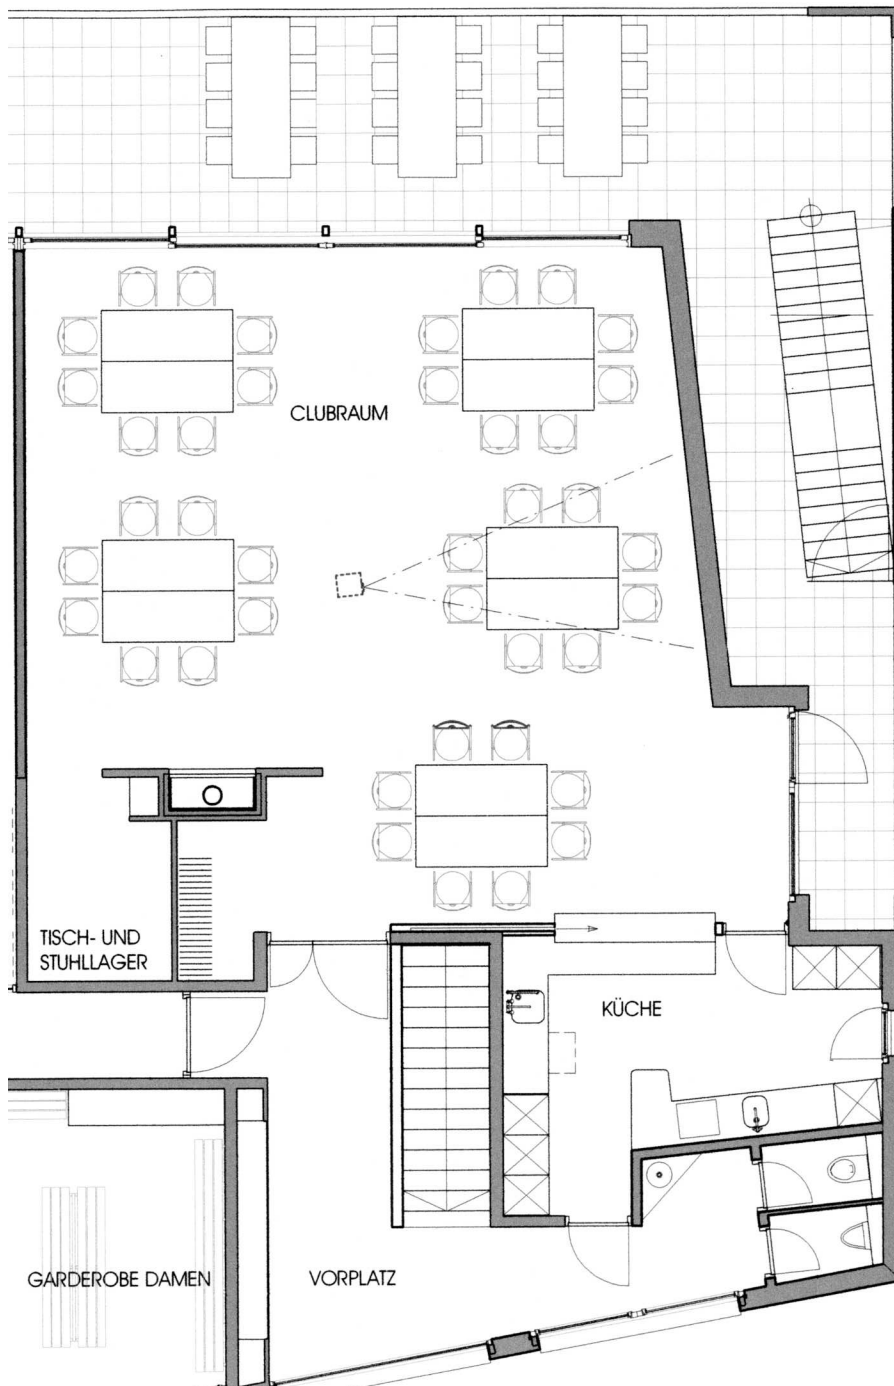

RUDERCLUB THALWIL  
 SEESTRASSE 178  
 NEUBAU BOOTSHAUS

GRUNDRISS OBERGESCHOSS  
 M 1:100

BESTUHLUNG CLUBRAUM

TISCHGRÖSSE:  
 180 X 70 CM

TYP

**Stamm**

TISCHE: 8  
 STÜHLE: 48

RUDERCLUB THALWIL  
 SEESTRASSE 178  
 NEUBAU BOOTSHAUS

GRUNDRISS OBERGESCHOSS  
 M 1:100

BESTUHLUNG CLUBRAUM

TISCHGRÖSSE:  
 180 X 70 CM

TYP

**Gala**

TISCHE: 10  
 STÜHLE: 40

RUDERCLUB THALWIL  
 SEESTRASSE 178  
 NEUBAU BOOTSHAUS

GRUNDRISS OBERGESCHOSS  
 M 1:100

BESTUHLUNG CLUBRAUM

TISCHGRÖSSE:  
 180 X 70 CM

TYP

**Firmencup**

TISCHE: 12  
 STÜHLE: 72

RUDERCLUB THALWIL  
 SEESTRASSE 178  
 NEUBAU BOOTSHAUS

GRUNDRISS OBERGESCHOSS  
 M 1:100

BESTUHLUNG CLUBRAUM

TISCHGRÖSSE:  
 180 X 70 CM

TYP

**Bistro**

TISCHE: 9  
 STÜHLE: 32