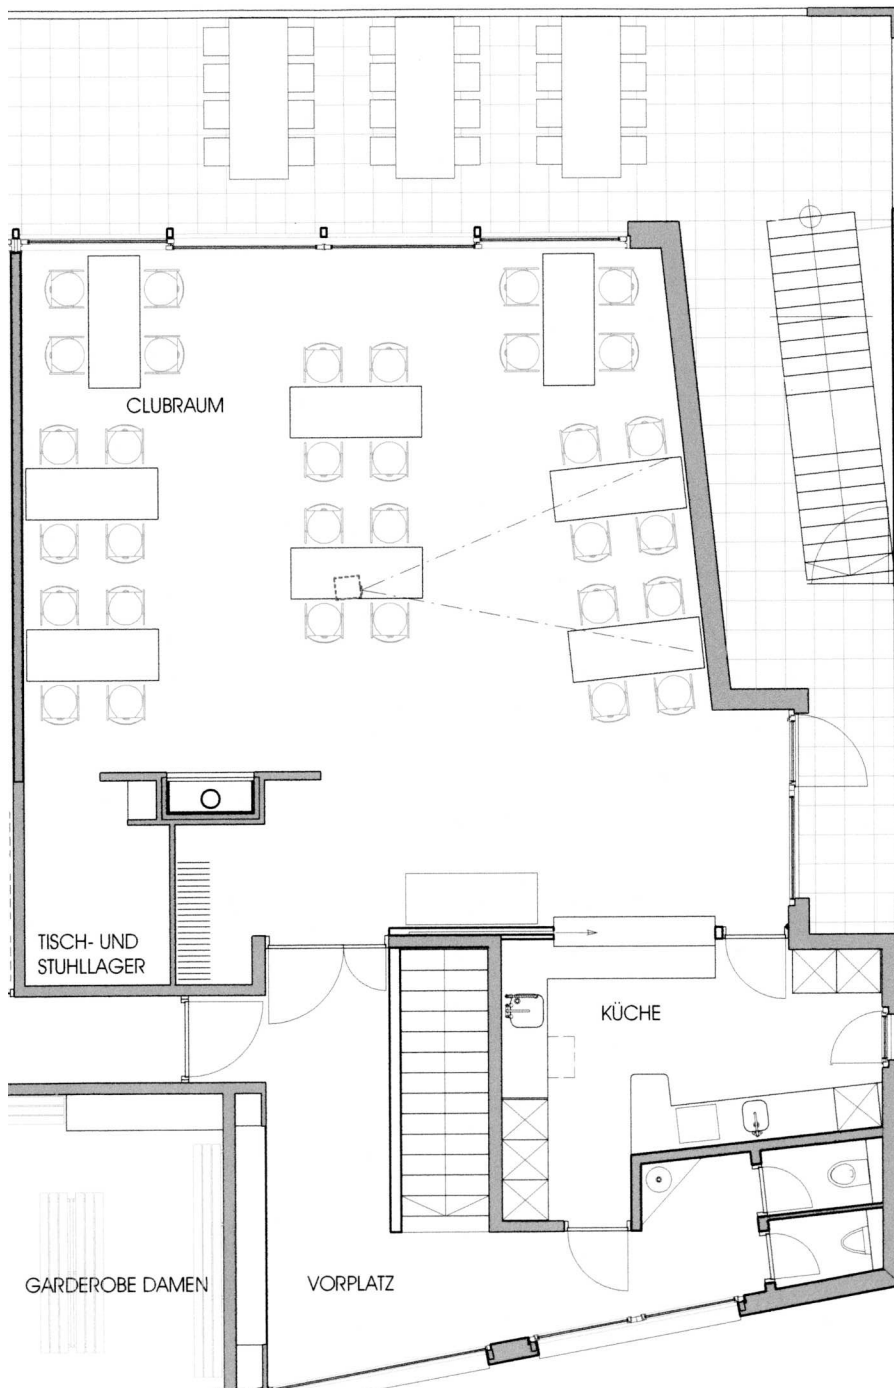

RUDERCLUB THALWIL  
 SEESTRASSE 178  
 NEUBAU BOOTSHAUS

GRUNDRISS OBERGESCHOSS  
 M 1:100

BESTUHLUNG CLUBRAUM

TISCHGRÖSSE:  
 180 X 70 CM

TYP

**Stamm**

TISCHE: 8  
 STÜHLE: 48

RUDERCLUB THALWIL  
 SEESTRASSE 178  
 NEUBAU BOOTSHAUS

GRUNDRISS OBERGESCHOSS  
 M 1:100

BESTUHLUNG CLUBRAUM

TISCHGRÖSSE:  
 180 X 70 CM

TYP

**Gala**

TISCHE: 10  
 STÜHLE: 40

RUDERCLUB THALWIL  
SEESTRASSE 178  
NEUBAU BOOTSHAUS

GRUNDRISS OBERGESCHOSS  
M 1:100

BESTUHLUNG CLUBRAUM

TISCHGRÖSSE:  
180 X 70 CM

TYP

**Firmencup**

TISCHE: 12  
STÜHLE: 72

RUDERCLUB THALWIL  
 SEESTRASSE 178  
 NEUBAU BOOTSHAUS

GRUNDRISS OBERGESCHOSS  
 M 1:100

BESTUHLUNG CLUBRAUM

TISCHGRÖSSE:  
 180 X 70 CM

TYP

**Bistro**

TISCHE: 9  
 STÜHLE: 32