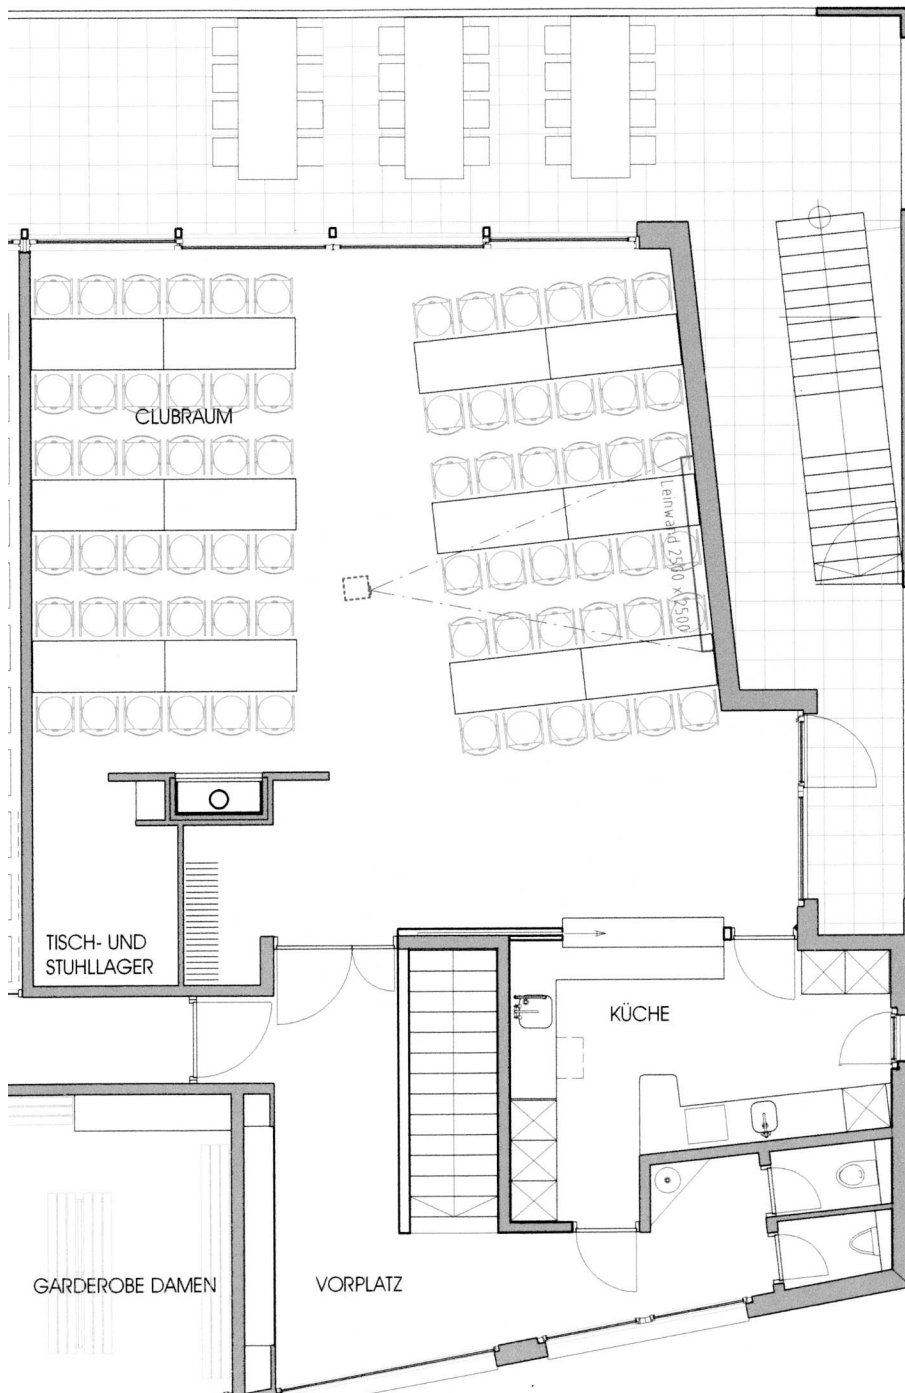

RUDERCLUB THALWIL  
 SEESTRASSE 178  
 NEUBAU BOOTSHAUS

GRUNDRISS OBERGESCHOSS  
 M 1:100

BESTUHLUNG CLUBRAUM

TISCHGRÖSSE:  
 180 X 70 CM

TYP

**Stamm**

TISCHE: 8  
 STÜHLE: 48

RUDERCLUB THALWIL  
 SEESTRASSE 178  
 NEUBAU BOOTSHAUS

GRUNDRISS OBERGESCHOSS  
 M 1:100

BESTUHLUNG CLUBRAUM

TISCHGRÖSSE:  
 180 X 70 CM

TYP

**Gala**

TISCHE: 10  
 STÜHLE: 40

RUDERCLUB THALWIL  
 SEESTRASSE 178  
 NEUBAU BOOTSHAUS

GRUNDRISS OBERGESCHOSS  
 M 1:100

BESTUHLUNG CLUBRAUM

TISCHGRÖSSE:  
 180 X 70 CM

TYP

**Firmencup**

TISCHE: 12  
 STÜHLE: 72

RUDERCLUB THALWIL  
 SEESTRASSE 178  
 NEUBAU BOOTSHAUS

GRUNDRISS OBERGESCHOSS  
 M 1:100

BESTUHLUNG CLUBRAUM

TISCHGRÖSSE:  
 180 X 70 CM

TYP

**Bistro**

TISCHE: 9  
 STÜHLE: 32