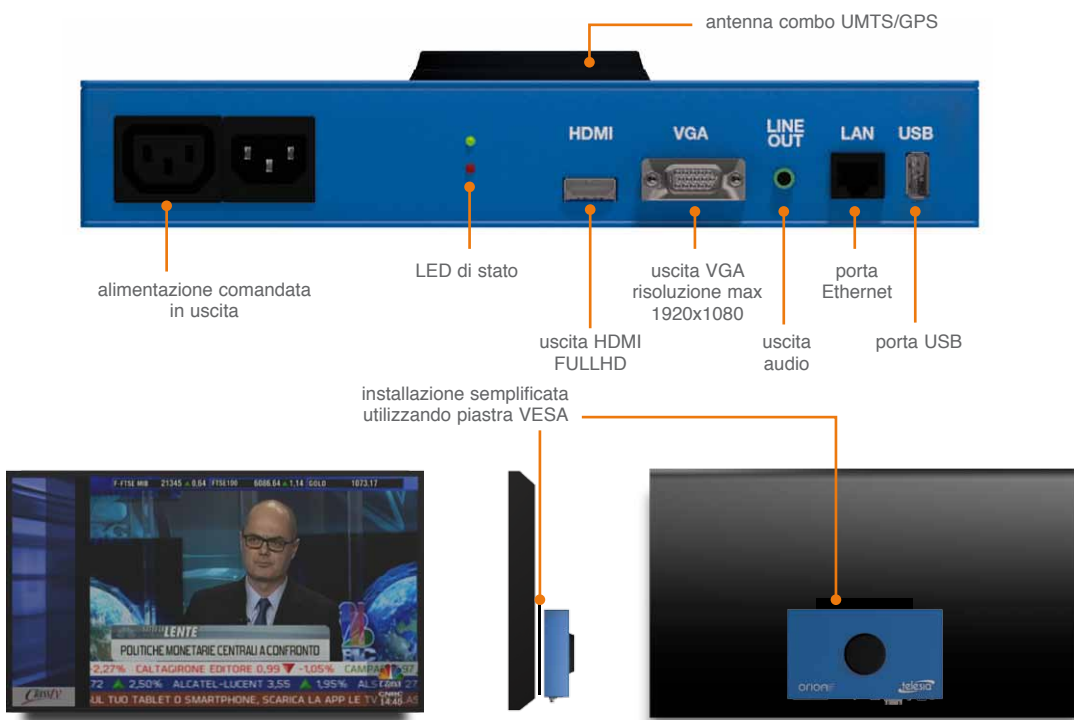

ORION

VP-1

universal **multimedia** decoder

Orion è il decoder multimediale universale che si collega a qualsiasi network in grado di pilotare qualsiasi monitor in alta risoluzione.

La facilità d'installazione e le ridotte dimensioni lo rendono l'apparato ideale per l'installazione in qualsiasi contesto.

Orion può ricevere dati da qualsiasi tipo di rete IP sia cablata che Wireless.

Orion, nella configurazione UMTS non necessita di alcuna configurazione o collegamento a reti dati.

Orion con UMTS è di facile installazione e non richiede nessun tecnico, basta collegare la presa di alimentazione e il cavo video al monitor.

Orion può pilotare schermi di qualsiasi grandezza, dal piccolo monitor da scrivania al più grande e moderno LCD da parete.

Orion è in grado di accendere e spegnere il monitor a lui collegato ad orari predefiniti in modo da risparmiare energia elettrica e prolungare la vita del monitor.

Orion è completamente telegestito e il suo livello di funzionamento è monitorato e certificato da remoto.

Orion dispone di un modulo GPS che ne permette la geolocalizzazione in tempo reale.

CARATTERISTICHE