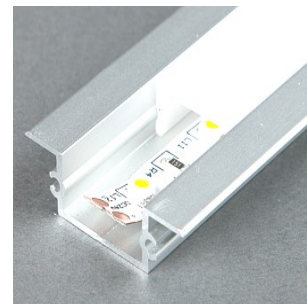

P3009 - Profil BARdolino Laminato

LED compatible maximum 20W/m

Référence	Longueur	Matériaux
62399591	1,00 m	Aluminium
62399592	2,00 m	Aluminium
62399593	3,00 m	Aluminium

DIFFUSEURS

Référence	Type	Dimensions
6239930#	Diffuseur opale	14,8 x 8 mm
6239940#	Diffuseur transparent	14,8 x 8 mm
6239931#	Diffuseur opale, 500 kg	14,8 x 8 mm

= 1 longueur de 1,00 m | # = 2 longueur de 2,01 m | # = 3 longueur de 3,02 m

*Frais de transport à prévoir pour longueur supérieure à 2,01 m

ACCESSOIRES

62399596

Embout de finition,
2 pièces