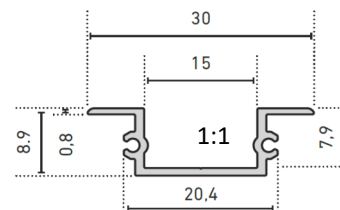

P3009 - Profil BARdolino Laminato

LED compatible maximum 20W/m

Référence	Longueur	Matériaux
62399591	1,00 m	Aluminium
62399592	2,00 m	Aluminium
62399593	3,00 m	Aluminium

DIFFUSEURS

Référence	Type	Dimensions
6239930#	Diffuseur opale	14,8 x 8 mm
6239940#	Diffuseur transparent	14,8 x 8 mm
6239931#	Diffuseur opale, 500 kg	14,8 x 8 mm

= 1 longueur de 1,00 m | # = 2 longueur de 2,01 m | # = 3 longueur de 3,02 m

*Frais de transport à prévoir pour longueur supérieure à 2,01 m

ACCESSOIRES

62399596

Embout de finition,
2 pièces