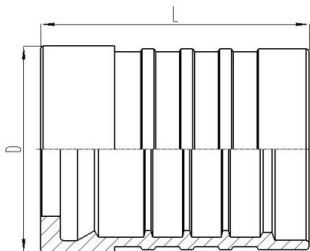

FERRULES

1 Wire - R1T

Part No	Size	Price
CTCL1-04	1/4	
CTCL1-05	5/16	
CTCL1-06	3/8	
CTCL1-08	1/2	
CTCL1-10	5/8	
CTCL1-12	3/4	
CTCL1-16	1	
CTCL1-20	1 1/4	
CTCL1-24	1 1/2	
CTCL1-32	2	

2 Wire Non Skive

Part No	Size	Price
XTCL-04	1/4	
XTCL-05	5/16	
XTCL-06	3/8	
XTCL-08	1/2	
XTCL-10	5/8	
XTCL-12	3/4	
XTCL-16	1	
XTCL-20	1 1/4	
XTCL-24	1 1/2	
XTCL-32	2	

2 Wire Skive

Part No	Size	Price
CX04BD	1/4	
CX05BD	5/16	
CX06BD	3/8	
CX08BD	1/2	
CX10BD	5/8	
CX12BD	3/4	
CX16BD	1	
CX20BD	1 1/4	
CX24BD	1 1/2	
CX32BD	2	

FERRULES

4 Spiral - R12

Part No	Size	Price
H04FLW	1/4	
H06FLW	3/8	
H08FLW	1/2	
H10FLW	5/8	
H12FLW	3/4	
H16FLW	1	
H20FLW	1 1/4	
H24FLW	1 1/2	
H32FLW	2	

6 Spiral Interlock R13

Part No	Size	Price
IL6-12FLW	3/4	
IL6-16FLW	1	
IL6-20FLW	1 1/4	
IL6-24FLW	1 1/2	
IL6-32FLW	2	

Teflon / Thermo R7 Collars

Part No	Size	Price
3381-03	3/16	
3381-04	1/4	
3381-05	5/16	
3381-06	3/8	
3381-08	1/2	
3381-10	5/8	
3381-12	3/4	
3381-16	1	