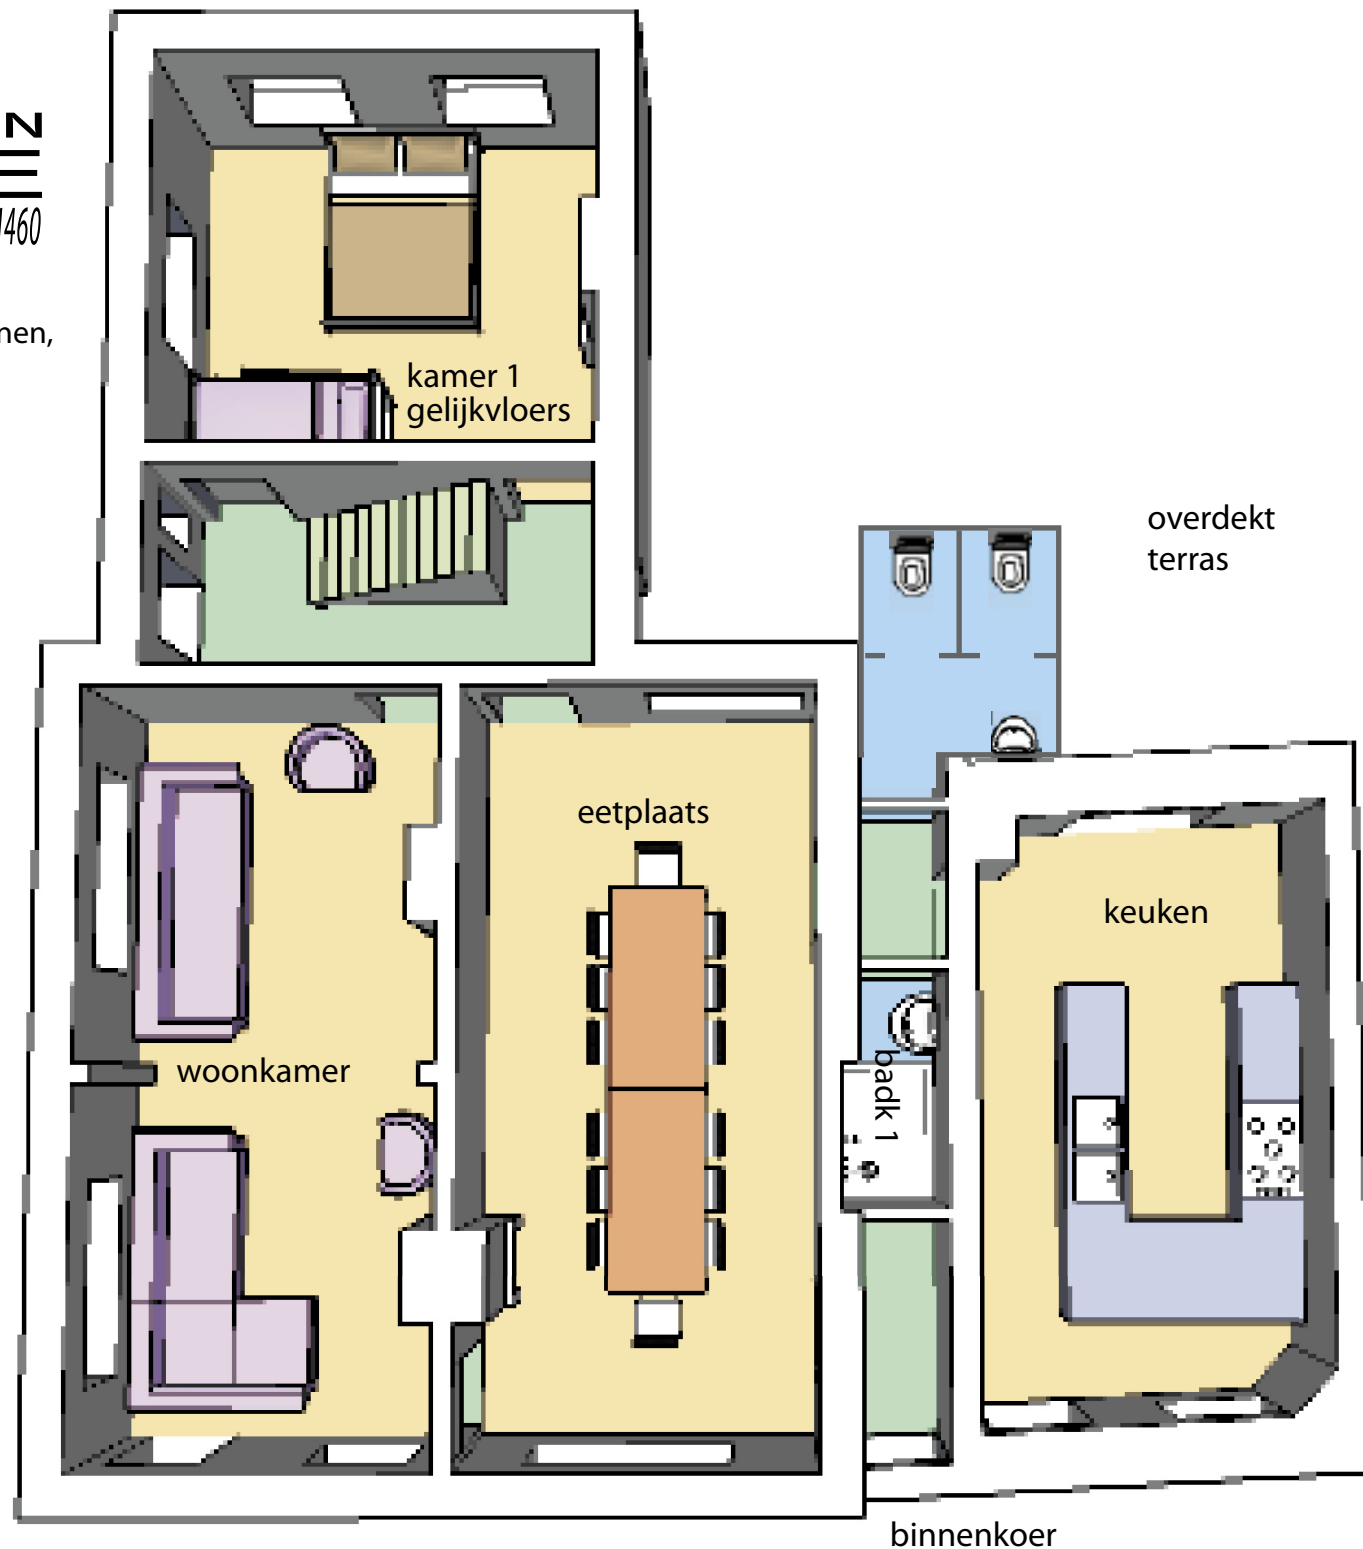

Vakantiewoning met basiscapaciteit van 17 personen,
maximumcapaciteit van 19 personen

GRONDPLAN GELIJKVLOERS

kamer gelijkvloers:

- dubbelbed 180 x 200
(of op vraag ook 2 x boxspring 90 x 200)
- stapelbed (90 x 200)
- babybed (niet op plan hiernaast getekend)

sanitair gelijkvloers:

- inloopdouche met wastafel
- 2 aparte toiletten met wastafel

extra slaapgelegenheid in woonkamer:

- zetelbed 2-persoons (140 x 200)

Vakantiewoning met basiscapaciteit van 17 personen,
maximumcapaciteit van 19 personen

GRONDPLAN VERDIEPING

kamer 2:

- dubbelbed 180 x 200
(of op vraag ook 2 x boxspring 90 x 200)
- stapelbed (90 x 200)

kamer 3:

- dubbelbed (160 x 200)
- stapelbed (90 x 200)

kamer 4:

- dubbelbed (160 x 200)
- babybed

kamer 5 (ingang via kamer 4):

- enkelbed (90 x 200)
- enkelbed boxspring (90 x 200)
- extra: bedlade, uitschuifbaar uit enkelbed (90 x 200)

sanitair verdiep:

- badkamer met ligbad, inloopdouche en 2 wastafels
- 1 apart toilet