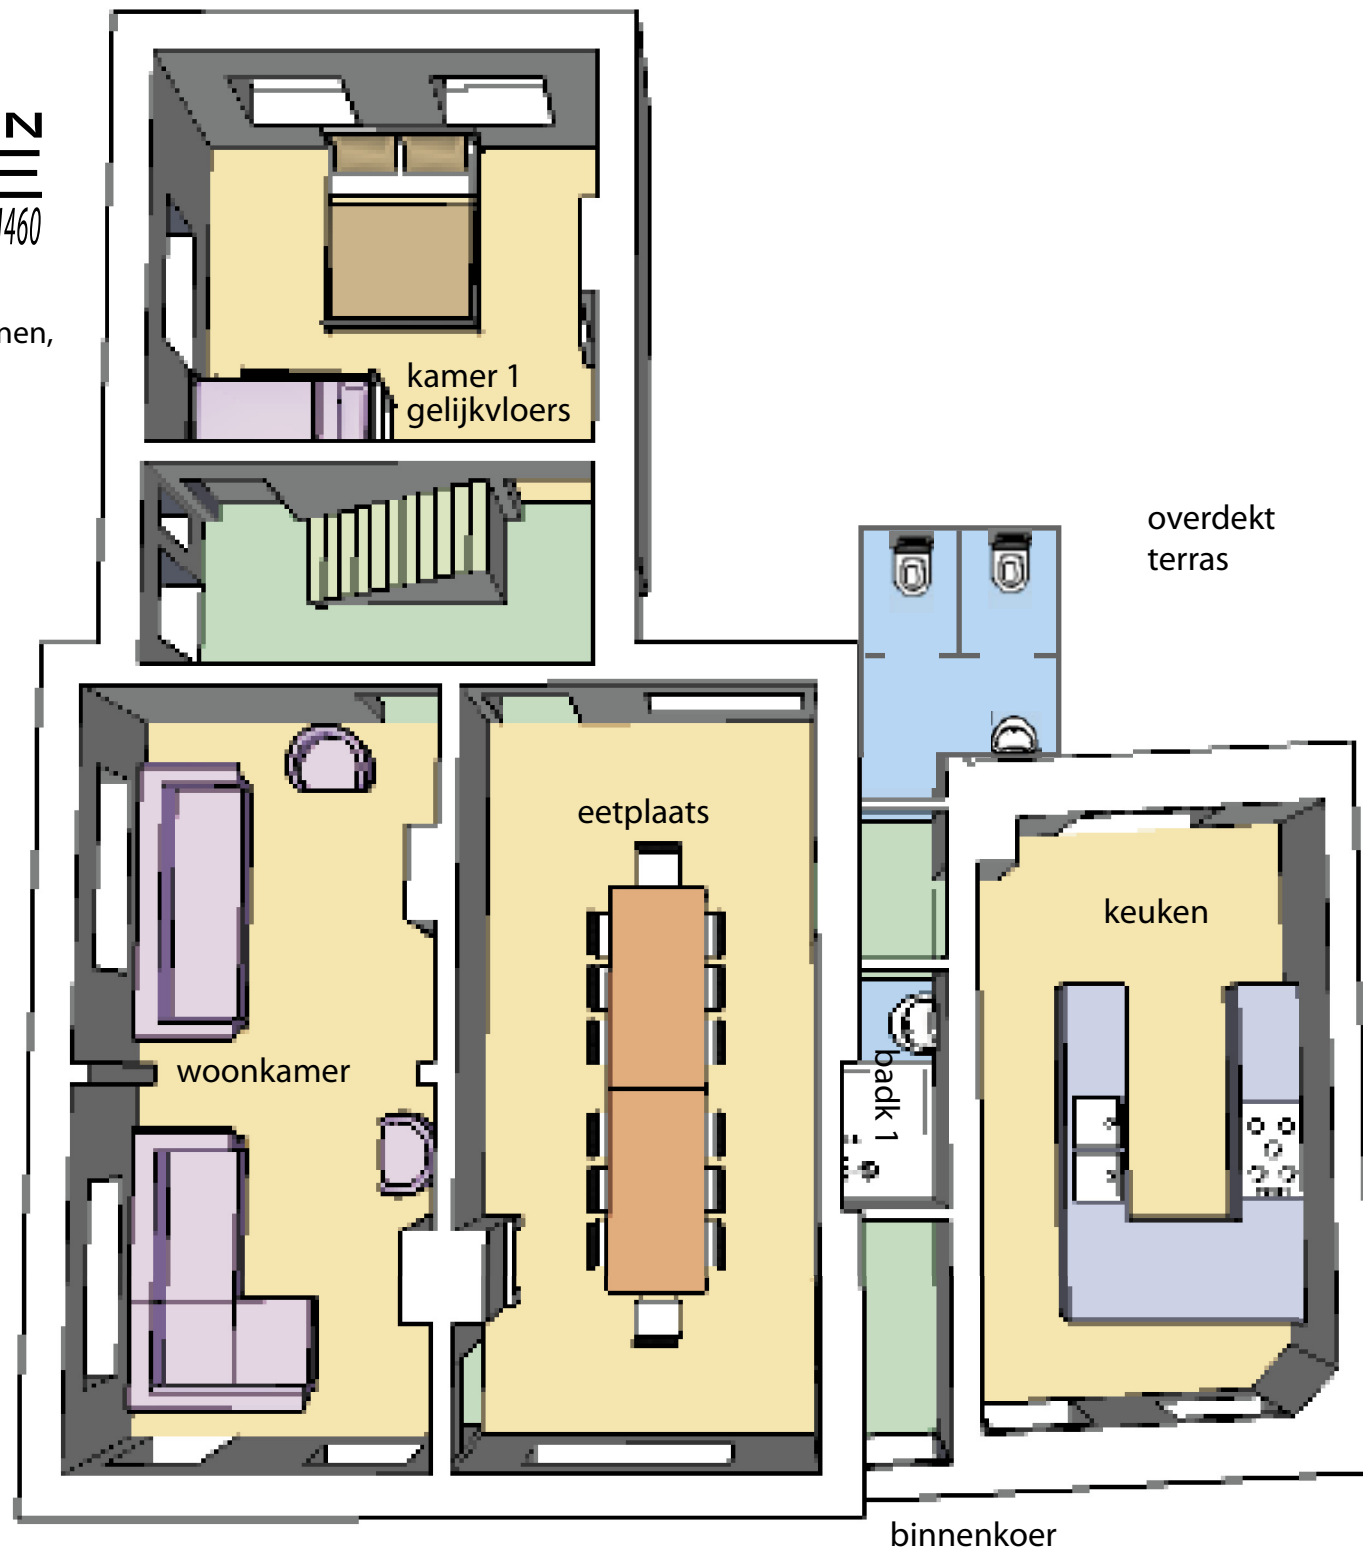

Vakantiewoning met basiscapaciteit van 17 personen,
maximumcapaciteit van 19 personen

GRONDPLAN GELIJKVLOERS

kamer gelijkvloers:

- dubbelbed 180 x 200
  (of op vraag ook 2 x boxspring 90 x 200)
- stapelbed (90 x 200)
- babybed (niet op plan hiernaast getekend)

sanitair gelijkvloers:

- inloopdouche met wastafel
- 2 aparte toiletten met wastafel

extra slaapgelegenheid in woonkamer:

- zetelbed 2-persoons (140 x 200)