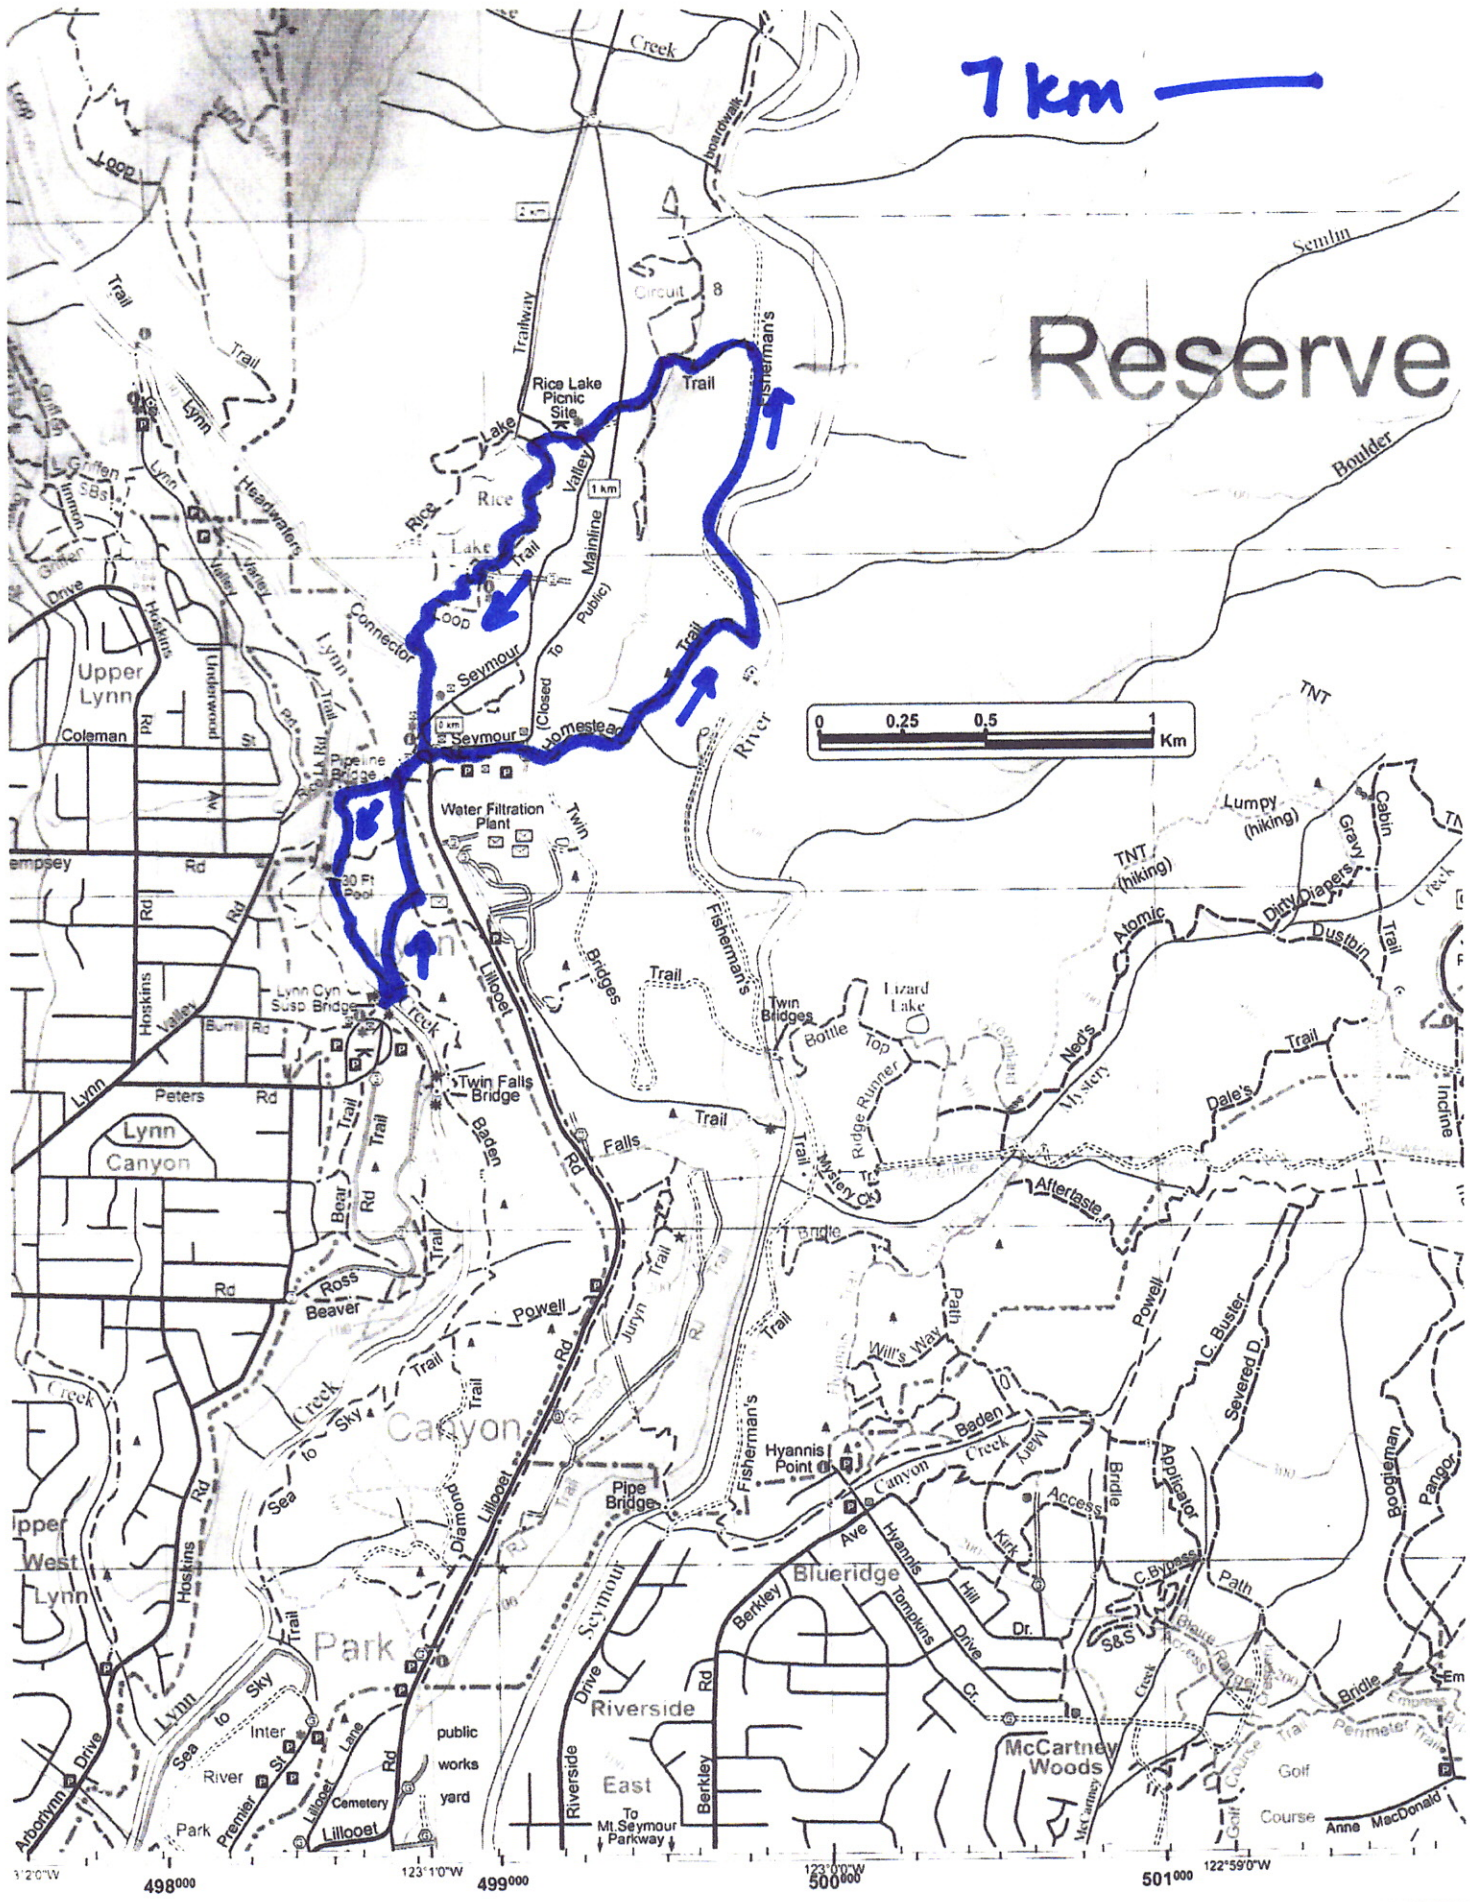

7 km —

Reserve

120'W 498000 123'10'W 499000 500000 501000 122°59'0"W