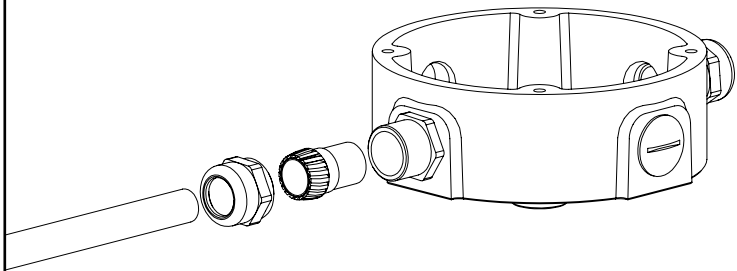

5

ATTENTION: L'ÉTANCHÉITÉ N'EST GARANTIE QU'AVEC UN CABLE ÉLECTRIQUE: H07 RN-F 3G 1.5 MM²

6