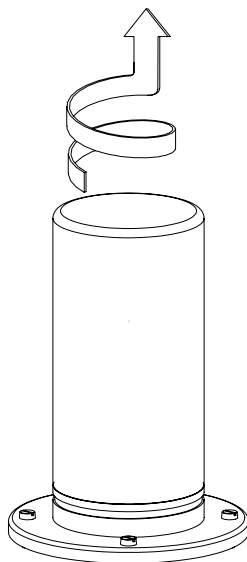

**ATTENTION: L'ÉTANCHÉITÉ N'EST GARANTIE QU'AVEC UN CABLE ÉLECTRIQUE: H07 RN-F 3G 1.5 MM<sup>2</sup>**

6

7

8

9

10

11

**ATTENTION: TOURNER AVEC PRÉCAUTION LE VERRE DE LA BASE**

## SPÉCIFICATIONS TECHNIQUES

Degré de Protection: IP67

Matériaux: Bronze brut,  
Verre borosilicaté

Hauteur: 250 mm

Diamètre: 125 mm

Poids: 5,2 kg

Ampoule: E27 Max 60W

Alimentation: AC 220-240V

La coiffe en bronze permet d'orienter la lumière dans la direction désirée (après déblocage des 2 visses à la base de la coiffe).

La lampe est équipée d'une boîte de dérivation à encastrer dans le sol et doit être fixée sur un massif de fondation ou sur une pièce à enterrer en acier galvanisée avec une tige filetée de 12mm.