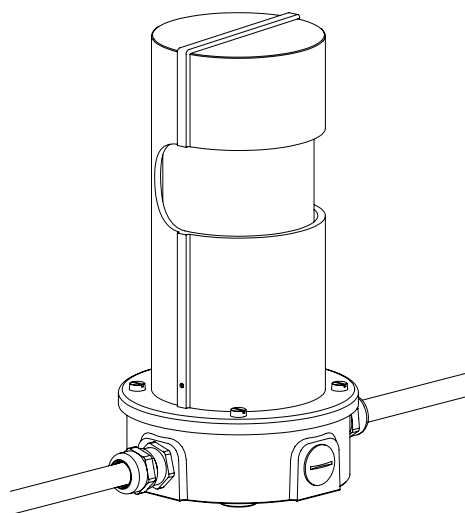

**ATTENTION: L'ÉTANCHÉITÉ N'EST GARANTIE QU'AVEC UN CABLE ÉLECTRIQUE: H07 RN-F 3G 1.5 MM<sup>2</sup>**

6

7

8

9

10

11

**ATTENTION: TOURNER AVEC PRÉCAUTION LE VERRE DE LA BASE**

## SPÉCIFICATIONS TECHNIQUES

Degré de Protection: IP67

Matériaux: Bronze brut,  
Verre borosilicaté

Hauteur: 250 mm

Diamètre: 125 mm

Poids: 5,2 kg

Ampoule: E27 Max 60W

Alimentation: AC 220-240V

La coiffe en bronze permet d'orienter la lumière dans la direction désirée (après déblocage des 2 visses à la base de la coiffe).

La lampe est équipée d'une boîte de dérivation à encastrer dans le sol et doit être fixée sur un massif de fondation ou sur une pièce à enterrer en acier galvanisée avec une tige filetée de 12mm.