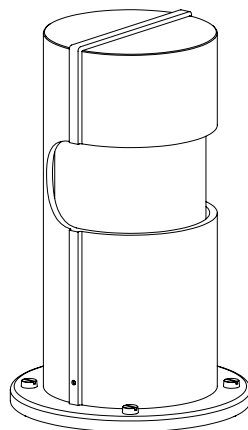

14

SPÉCIFICATIONS TECHNIQUES

Degré de Protection: IP67

Matériaux: Bronze brut,
Verre borosilicaté

Hauteur: 250 mm

Diamètre: 125 mm

Poids: 5,2 kg

Ampoule: E27 Max 60W

Alimentation: AC 220-240V

La coiffe en bronze permet d'orienter la lumière dans la direction désirée (après déblocage des 2 visses à la base de la coiffe).

La lampe est équipée d'une boîte de dérivation à encastrer dans le sol et doit être fixée sur un massif de fondation ou sur une pièce à enterrer en acier galvanisée avec une tige filetée de 12mm.

Matériel à placer par un électricien agréé, à défaut nous déclinons toute responsabilité ou garantie. Le matériel a été vérifié et testé par nos soins avant livraison et est totalement conforme.

GENERALDECORATION

SPRL GENERAL DECORATION 20 ROUTE DE BEAUMONT 1380 LASNE