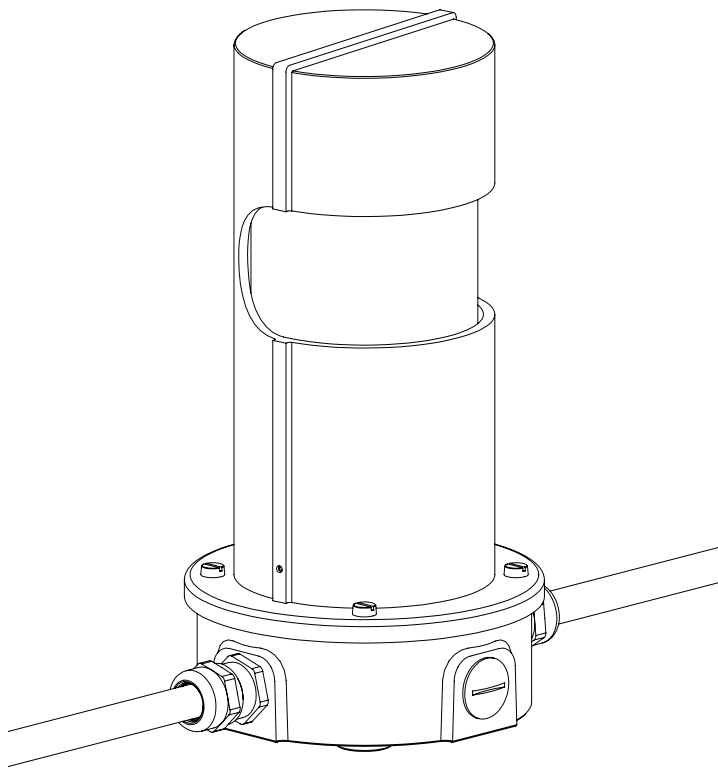

INSTRUCTIONS D'ASSEMBLAGE

INFO@GENERALDECORATION.COM
WWW.GENERALDECORATION.COM

GEDE