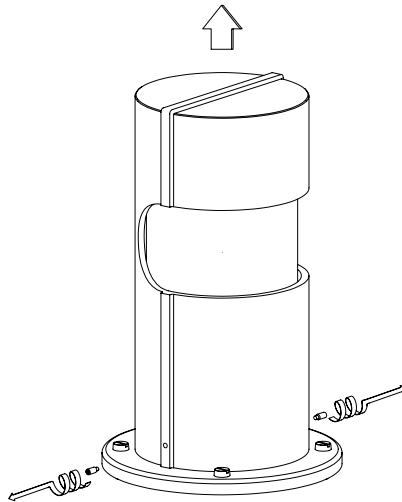

**ATTENTION: L'ÉTANCHÉITÉ N'EST GARANTIE QU'AVEC UN CABLE ÉLECTRIQUE: H07 RN-F 3G 1.5 MM<sup>2</sup>**

6

7

8

9

10

11

**ATTENTION: TOURNER AVEC PRÉCAUTION LE VERRE DE LA BASE**

## SPÉCIFICATIONS TECHNIQUES

Degré de Protection: IP67

Matériaux: Bronze brut,  
Verre borosilicaté

Hauteur: 250 mm

Diamètre: 125 mm

Poids: 5,2 kg

Ampoule: E27 Max 60W

Alimentation: AC 220-240V

La coiffe en bronze permet d'orienter la lumière dans la direction désirée (après déblocage des 2 visses à la base de la coiffe).

La lampe est équipée d'une boîte de dérivation à encastrer dans le sol et doit être fixée sur un massif de fondation ou sur une pièce à enterrer en acier galvanisée avec une tige filetée de 12mm.