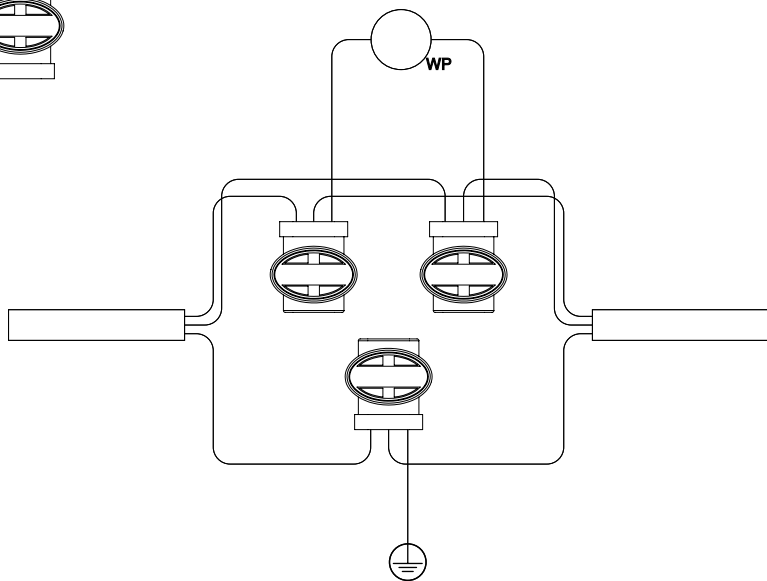

# INSTRUCTIONS D'ASSEMBLAGE

**INFO@GENERALDECORATION.COM**  
**WWW.GENERALDECORATION.COM**

**GEDE**

1

2

3

4

5

**ATTENTION: L'ÉTANCHÉITÉ N'EST GARANTIE QU'AVEC UN CABLE ÉLECTRIQUE: H07 RN-F 3G 1.5 MM<sup>2</sup>**

6

7

8

9

10

11

**ATTENTION: TOURNER AVEC PRÉCAUTION LE VERRE DE LA BASE**

## SPÉCIFICATIONS TECHNIQUES

Degré de Protection: IP67

Matériaux: Bronze brut,  
Verre borosilicaté

Hauteur: 250 mm

Diamètre: 125 mm

Poids: 5,2 kg

Ampoule: E27 Max 60W

Alimentation: AC 220-240V

La coiffe en bronze permet d'orienter la lumière dans la direction désirée (après déblocage des 2 visses à la base de la coiffe).

La lampe est équipée d'une boîte de dérivation à encastrer dans le sol et doit être fixée sur un massif de fondation ou sur une pièce à enterrer en acier galvanisée avec une tige filetée de 12mm.