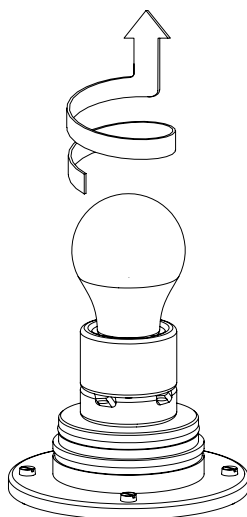

**ATTENTION: L'ÉTANCHÉITÉ N'EST GARANTIE QU'AVEC UN CABLE ÉLECTRIQUE: H07 RN-F 3G 1.5 MM<sup>2</sup>**

6

7

8

9

10

11

**ATTENTION: TOURNER AVEC PRÉCAUTION LE VERRE DE LA BASE**

## SPÉCIFICATIONS TECHNIQUES

Degré de Protection: IP67

Matériaux: Bronze brut,  
Verre borosilicaté

Hauteur: 250 mm

Diamètre: 125 mm

Poids: 5,2 kg

Ampoule: E27 Max 60W

Alimentation: AC 220-240V

La coiffe en bronze permet d'orienter la lumière dans la direction désirée (après déblocage des 2 visses à la base de la coiffe).

La lampe est équipée d'une boîte de dérivation à encastrer dans le sol et doit être fixée sur un massif de fondation ou sur une pièce à enterrer en acier galvanisée avec une tige filetée de 12mm.