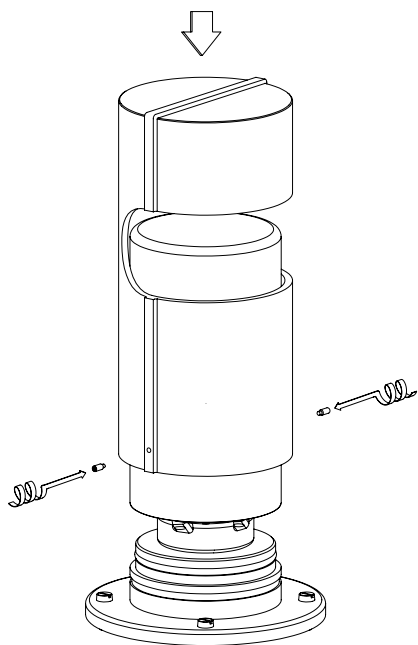

13

14

SPÉCIFICATIONS TECHNIQUES

Degré de Protection: IP67

Matériaux: Bronze brut,
Verre borosilicaté

Hauteur: 250 mm

Diamètre: 125 mm

Poids: 5,2 kg

Ampoule: E27 Max 60W

Alimentation: AC 220-240V

La coiffe en bronze permet d'orienter la lumière dans la direction désirée (après déblocage des 2 visses à la base de la coiffe).

La lampe est équipée d'une boîte de dérivation à encastrer dans le sol et doit être fixée sur un massif de fondation ou sur une pièce à enterrer en acier galvanisée avec une tige filetée de 12mm.

Matériel à placer par un électricien agréé, à défaut nous déclinons toute responsabilité ou garantie. Le matériel a été vérifié et testé par nos soins avant livraison et est totalement conforme.

GENERALDECORATION

SPRL GENERAL DECORATION 20 ROUTE DE BEAUMONT 1380 LASNE