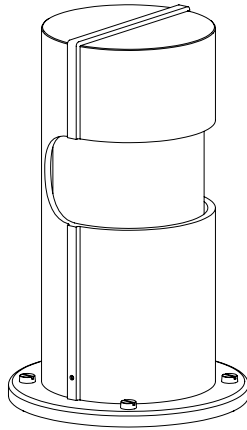

**ATTENTION: L'ÉTANCHÉITÉ N'EST GARANTIE QU'AVEC UN CABLE ÉLECTRIQUE: H07 RN-F 3G 1.5 MM<sup>2</sup>**

6

7

8

9

10

11

**ATTENTION: TOURNER AVEC PRÉCAUTION LE VERRE DE LA BASE**

## SPÉCIFICATIONS TECHNIQUES

Degré de Protection: IP67

Matériaux: Bronze brut,  
Verre borosilicaté

Hauteur: 250 mm

Diamètre: 125 mm

Poids: 5,2 kg

Ampoule: E27 Max 60W

Alimentation: AC 220-240V

La coiffe en bronze permet d'orienter la lumière dans la direction désirée (après déblocage des 2 visses à la base de la coiffe).

La lampe est équipée d'une boîte de dérivation à encastrer dans le sol et doit être fixée sur un massif de fondation ou sur une pièce à enterrer en acier galvanisée avec une tige filetée de 12mm.