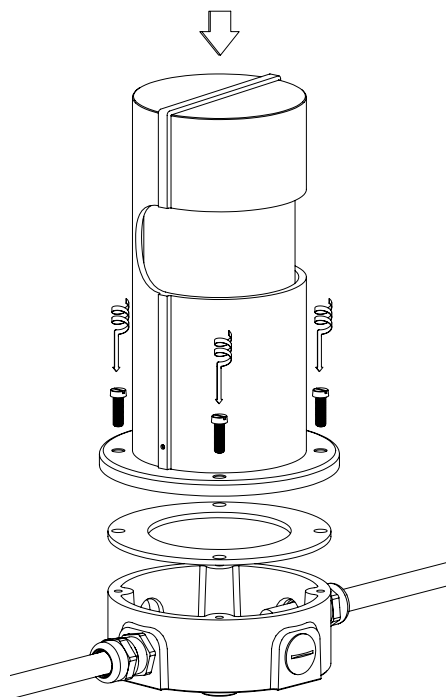

**ATTENTION: L'ÉTANCHÉITÉ N'EST GARANTIE QU'AVEC UN CABLE ÉLECTRIQUE: H07 RN-F 3G 1.5 MM<sup>2</sup>**

6

7

8

9

10

11

**ATTENTION: TOURNER AVEC PRÉCAUTION LE VERRE DE LA BASE**

## SPÉCIFICATIONS TECHNIQUES

Degré de Protection: IP67

Matériaux: Bronze brut,  
Verre borosilicaté

Hauteur: 250 mm

Diamètre: 125 mm

Poids: 5,2 kg

Ampoule: E27 Max 60W

Alimentation: AC 220-240V

La coiffe en bronze permet d'orienter la lumière dans la direction désirée (après déblocage des 2 visses à la base de la coiffe).

La lampe est équipée d'une boîte de dérivation à encastrer dans le sol et doit être fixée sur un massif de fondation ou sur une pièce à enterrer en acier galvanisée avec une tige filetée de 12mm.