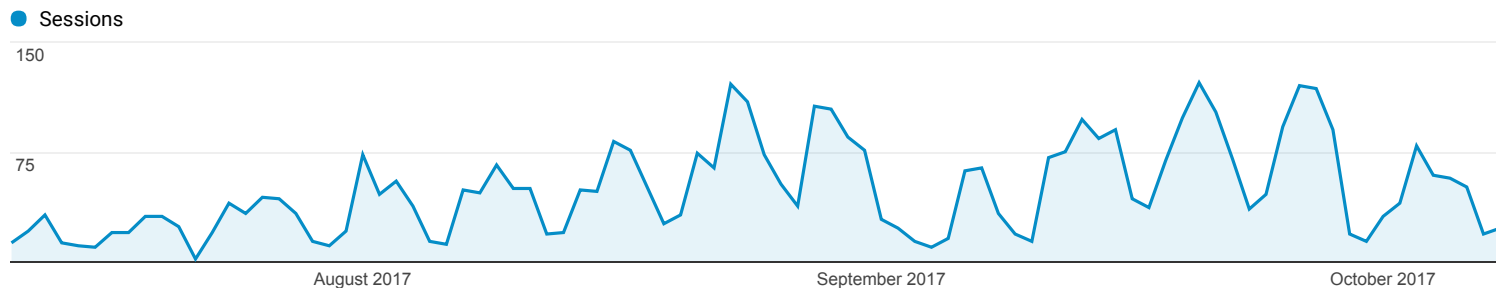

## Audience Overview

All Users  
100.00% Sessions

Jul 11, 2017 - Oct 8, 2017

### Overview

■ Returning Visitor ■ New Visitor

Language	Sessions	% Sessions
1. en-gb	2,370	53.51%
2. en-us	1,986	44.84%
3. en-za	50	1.13%
4. pt-br	5	0.11%
5. ml	4	0.09%
6. (not set)	2	0.05%
7. en-ca	2	0.05%
8. hi-in	2	0.05%
9. ar	1	0.02%
10. de	1	0.02%