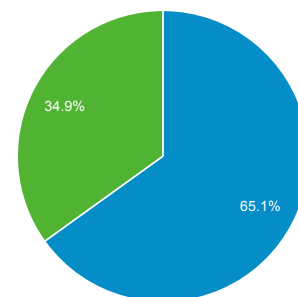

## Audience Overview

All Users  
100.00% Sessions

Jul 11, 2017 - Oct 8, 2017

### Overview

■ Returning Visitor ■ New Visitor

Language	Sessions	% Sessions
1. en-gb	2,370	53.51%
2. en-us	1,986	44.84%
3. en-za	50	1.13%
4. pt-br	5	0.11%
5. ml	4	0.09%
6. (not set)	2	0.05%
7. en-ca	2	0.05%
8. hi-in	2	0.05%
9. ar	1	0.02%
10. de	1	0.02%