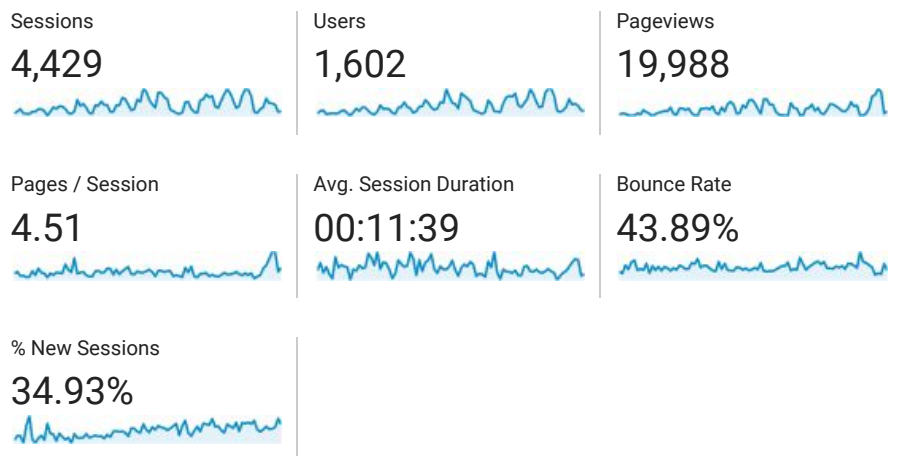

## Audience Overview

All Users  
100.00% Sessions

Jul 11, 2017 - Oct 8, 2017

### Overview

■ Returning Visitor ■ New Visitor

Language	Sessions	% Sessions
1. en-gb	2,370	53.51%
2. en-us	1,986	44.84%
3. en-za	50	1.13%
4. pt-br	5	0.11%
5. ml	4	0.09%
6. (not set)	2	0.05%
7. en-ca	2	0.05%
8. hi-in	2	0.05%
9. ar	1	0.02%
10. de	1	0.02%