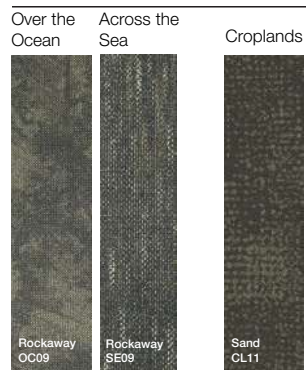

Carpets Inter®

MS08 Taza 50 x 50 cm.

Color Coordinates - Square

50 x 50 cm.

Flatlands

FL08 Taza 50 x 50 cm.

Color Coordinates - Plank

25 x 100 cm.