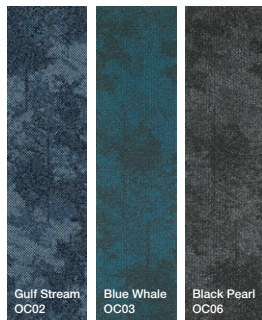

Over the Ocean