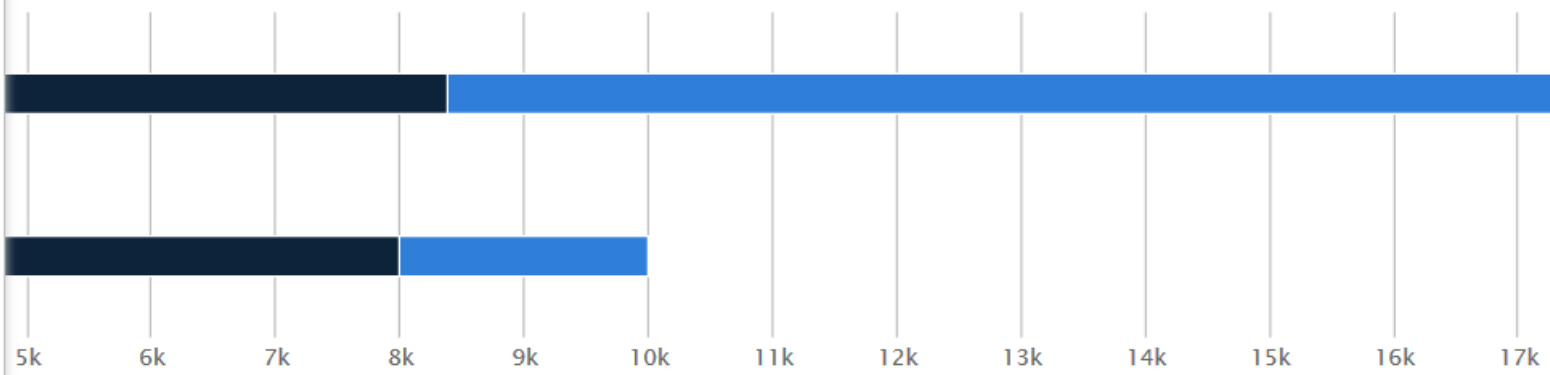

Discount tier:

[Save](#) [Clone](#)

[Download](#) [Customize view](#)

Dashboard Tank Inventory

Setup Menu Items

- Sites
- Controllers
- Devices
- Products
- Tanks
- Hoses
- Messages
- PAN Ranges
- Flex Prompt
- Price Markups
- Price Discounts
- Users
- Groups