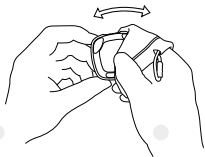

Rengör din Coala med resefodralet
Clean your Coala with the travel bag