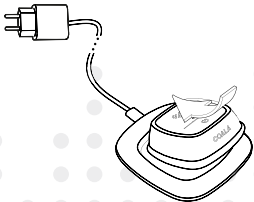

6

DIN COALA

- 1) Coala Hjärtmonitor 2) Laddningsstation 3) USB-sladd
4) Laddare 5) Resefodral 6) Skydd med band och clip on

YOUR COALA

- 1) The Coala Heart Monitor 2) Charge station 3) USB-cable
4) Wall adapter 5) Travel bag 6) Cover with strap and clip on

KOM IGÅNG GENOM NÅGRA ENKLA STEG

EASY STEPS TO GET STARTED

LADDA DIN COALA
CHARGE YOUR COALA

1

Coala lyser blått när den är färdig-laddad, ca 2h laddningstid.

The Coala shows a blue light once it is fully charged, around 2 hrs charging time.