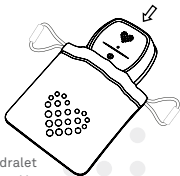

LÄR KÄNNA DIN COALA GET TO KNOW YOUR COALA

3

INBYGGD
DIGITAL EKG
BUILT-IN
DIGITAL ECG

LADDNINGSKONTAKT
Kopplas till laddningsstation
CHARGING CONNECTOR
Connect with charge station

LED - Visar
Coalans status*

LED - Indicates the
status of your Coala*

HJÄRTKNAPP
Börja spela in
HEART BUTTON
Start a recording

PÅ/AV KNAPP
ON/OFF BUTTON

DIGITALT STETOSKOP
Håll mot bröstkorgen för
att spela in hjärtljuden

DIGITAL STETHOSCOPE
Hold against chest to record
heart sounds

* LAMPANS FÄRG BETYDER:
Blått blinkande - Laddar
Blått - Färdigladdad
Grönt blinkande - På
Grönt - Spelar in hjärtljud
Gult blinkande - Låg batterinivå
För mer information vg se
användarmanualen.

* LIGHT INDICATION:
Blue blinking - Charging
Blue - Fully charged
Green blinking - Power on
Green - Recording of heart sounds
Yellow blinking - Low battery indication
For more information,
please see the user manual.