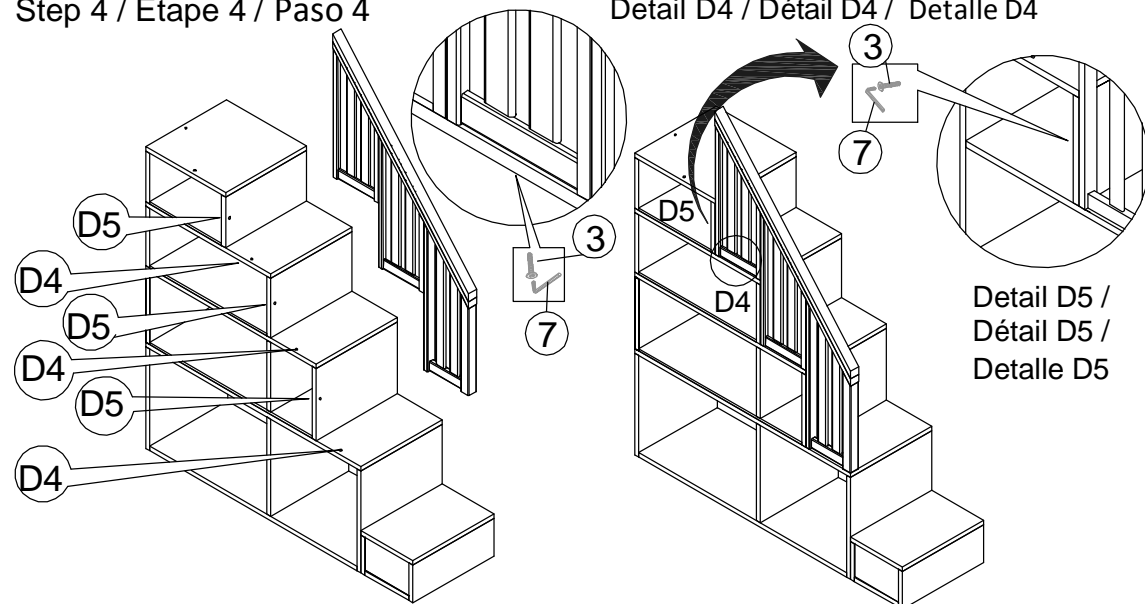

Step 4 / Étape 4 / Paso 4

Detail D4 / Détail D4 / Detalle D4

Step 5 / Étape 5 / Paso 5