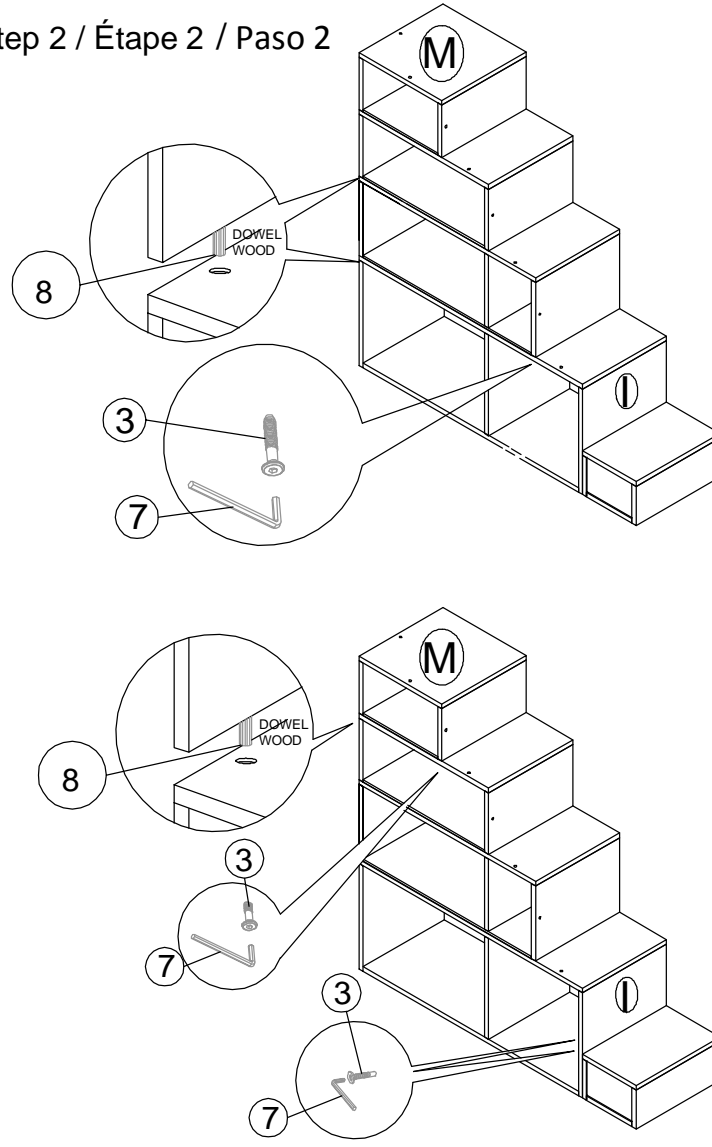

Top of side railing
Longeron latéral supérieur
Parte superior de la barandilla lateral

T 1 pc / 1 pièce / 1 pieza

Top side railing
Rampe latérale supérieure
Barandilla lateral superior

U 1 pc / 1 pièce / 1 pieza

Top back railing
Rampe arrière supérieure
Barandilla trasera superior

Step 1 / Étape 1 / Paso 1

Step 2 / Étape 2 / Paso 2

Step 3 / Étape 3 / Paso 3

3  17 pcs /
 17 pièces /
 17 piezas
 Allen head bolt M6 x 35mm
 Boulon à tête Allen M6 x 35 mm
 Perno hexagonal M6 x 35 mm