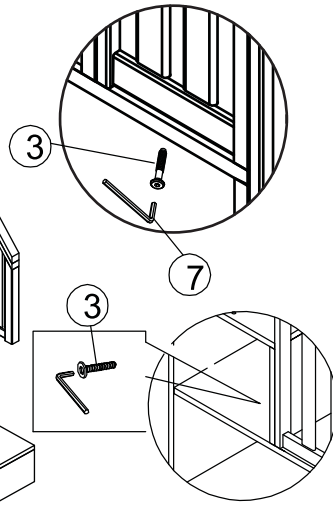

STAIR ON LEFT SIDE
POUR ESCALIER GAUCHE
PELDAÑO EN EL LADO IZQUIERDO

STAIR ON RIGHT SIDE
POUR ESCALIER DROIT
PELDAÑO EN EL LADO DERECHO

8 4 pcs / 4 pièces / 4 piezas

Allen head bolt M6 x 25 mm
Boulon a tete Allen M6 x 25 mm
Perno hexagonal M6 x 25 mm

7 1 pc / 1 pièce / 1 pieza

Allen key
Clé Allen
Llave Allen

3 12 pcs / 12 pièces / 12 piezas

Allen head bolt M6 x 35 mm
Boulon a tete Allen M6 x 35 mm
Perno hexagonal M6 x 35 mm

STEP 5 / ÉTAPE 5 / PASO 5

STEP 6 / ÉTAPE 6 / PASO 6

Detail D4 / Détail D4 / Detalle D4

Detail D5 / Détail D5 / Detalle D5

STEP 7 / ÉTAPE 7 / PASO 7

14 pcs / 14 pièces / 14 piezas

3 Allen head bolt M6 x 35 mm
Boulon a tete Allen M6 x 35 mm
Perno hexagonal M6 x 35 mm