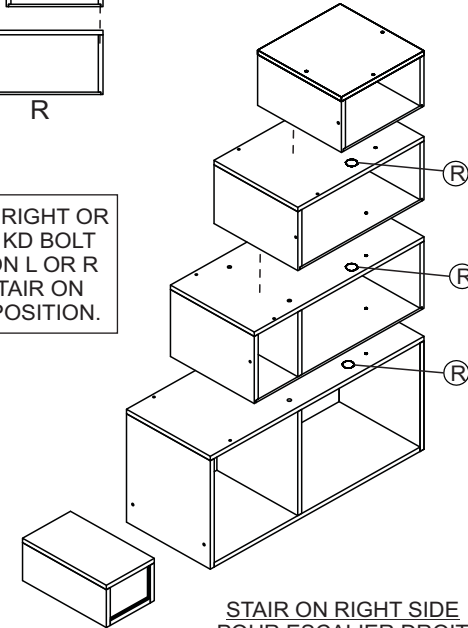

Top back railing
Rampe arrière supérieure
Barandilla trasera superior

STEP 1 / ÉTAPE 1 / PASO 1

STEP 2 / ÉTAPE 2 / PASO 2

STEP 3 / ÉTAPE 3 / PASO 3

STEP 4 / ÉTAPE 4 / PASO 4

STAIR AVAILABLE FOR RIGHT OR LEFT SIDE, ALIGN THE KD BOLT TO BOR HOLE, BASE ON L OR R STICKER TO SET UP STAIR ON LEFT OR RIGHT SIDE POSITION.