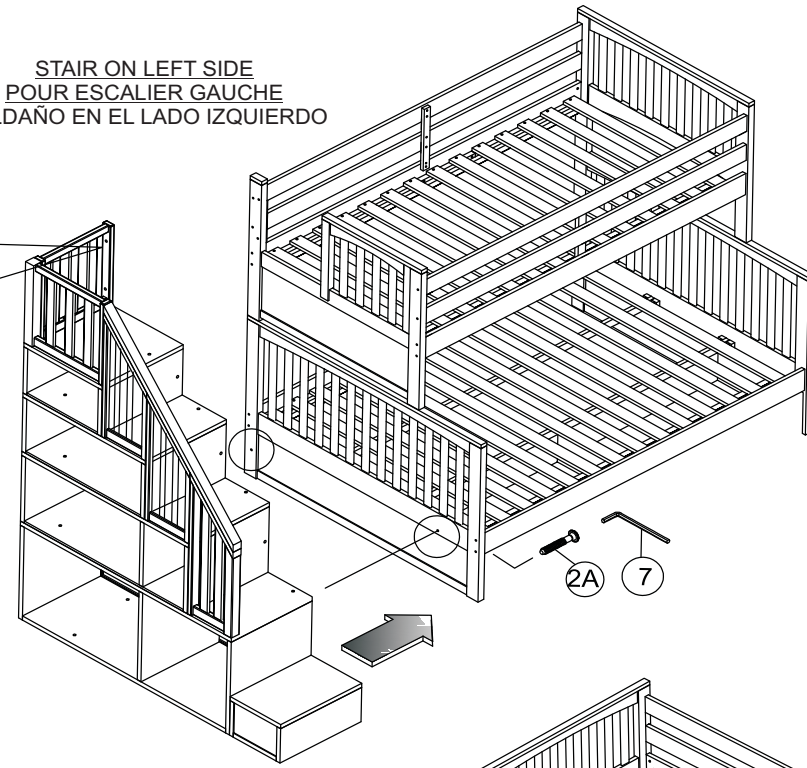

2B 3 pcs / 3 pièces / 3 piezas

2B Allen head bolt M6 x 55 mm
Boulon a tete Allen M6 x 55 mm
Perno hexagonal M6 x 55 mm

7 1 pc / 1 pièce / 1 pieza

7 Allen key
Clé Allen
Llave Allen

STAIR ON LEFT SIDE
POUR ESCALIER GAUCHE
PELDAÑO EN EL LADO IZQUIERDO