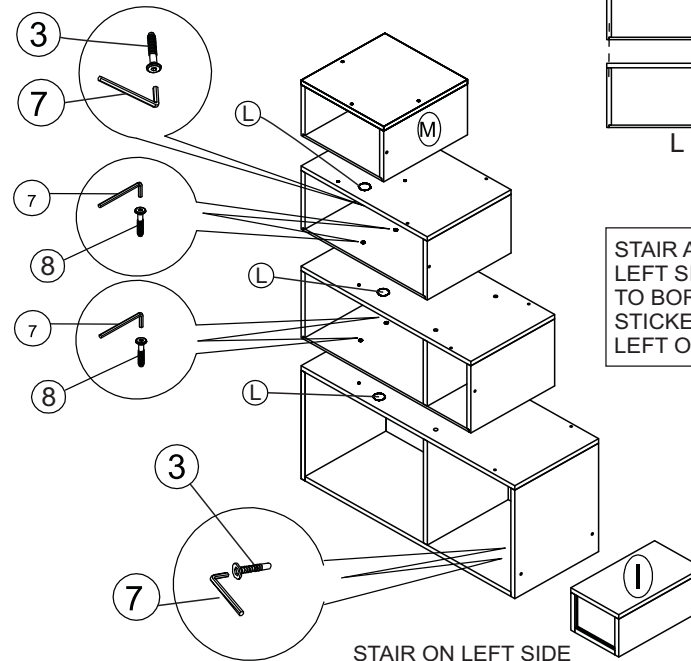

Top back railing
Rampe arrière supérieure
Barandilla trasera superior

STEP 1 / ÉTAPE 1 / PASO 1

STEP 2 / ÉTAPE 2 / PASO 2

STEP 3 / ÉTAPE 3 / PASO 3

STEP 4 / ÉTAPE 4 / PASO 4

STAIR AVAILABLE FOR RIGHT OR LEFT SIDE, ALIGN THE KD BOLT TO BOR HOLE, BASE ON L OR R STICKER TO SET UP STAIR ON LEFT OR RIGHT SIDE POSITION.

STAIR ON LEFT SIDE
POUR ESCALIER GAUCHE
PELDAÑO EN EL LADO IZQUIERDO

STAIR ON RIGHT SIDE
POUR ESCALIER DROIT
PELDAÑO EN EL LADO DERECHO

8 4 pcs / 4 pièces / 4 piezas

Allen head bolt M6 x 25 mm
Boulon a tete Allen M6 x 25 mm
Perno hexagonal M6 x 25 mm