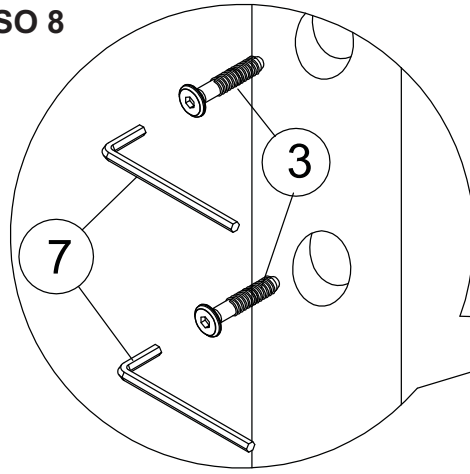

Hardware list

Quincaillerie

Lista de piezas

2A 2 pcs / 2 pièces / 2 piezas

Allen head bolt M6 x 50 mm
Boulon a tete Allen M6 x 50 mm
Perno hexagonal M6 x 50 mm

2B 3 pcs / 3 pièces / 3 piezas

Allen head bolt M6 x 55 mm
Boulon a tete Allen M6 x 55 mm
Perno hexagonal M6 x 55 mm

Detail D4 / Détail D4 / Detalle D4

Detail D5 / Détail D5 / Detalle D5

STEP 7 / ÉTAPE 7 / PASO 7

14 pcs / 14 pièces / 14 piezas

3 Allen head bolt M6 x 35 mm
Boulon a tete Allen M6 x 35 mm
Perno hexagonal M6 x 35 mm

2B 3 pcs / 3 pièces / 3 piezas

2B Allen head bolt M6 x 55 mm
Boulon a tete Allen M6 x 55 mm
Perno hexagonal M6 x 55 mm

7 1 pc / 1 pièce / 1 pieza

7 Allen key
Clé Allen
Llave Allen

STAIR ON LEFT SIDE
POUR ESCALIER GAUCHE
PELDAÑO EN EL LADO IZQUIERDO

3

2 pcs / 2 pièces / 2 piezas

Allen head bolt M6 x 35 mm
Boulon a tete Allen M6 x 35 mm
Perno hexagonal M6 x 35 mm

2A

2 pcs / 2 pièces / 2 piezas

Allen head bolt M6 x 50 mm
Boulon a tete Allen M6 x 50 mm
Perno hexagonal M6 x 50 mm