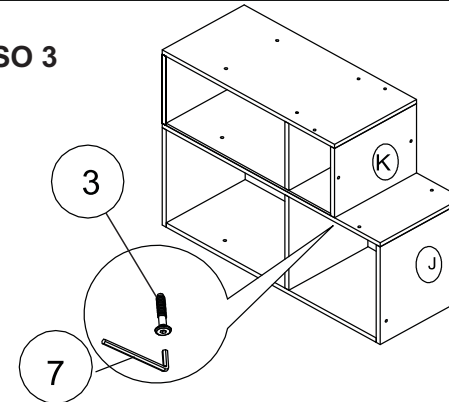

Top back railing
Rampe arrière supérieure
Barandilla trasera superior

STEP 1 / ÉTAPE 1 / PASO 1

STEP 2 / ÉTAPE 2 / PASO 2

STEP 3 / ÉTAPE 3 / PASO 3

STEP 4 / ÉTAPE 4 / PASO 4

STAIR AVAILABLE FOR RIGHT OR LEFT SIDE, ALIGN THE KD BOLT TO BOR HOLE, BASE ON L OR R STICKER TO SET UP STAIR ON LEFT OR RIGHT SIDE POSITION.

STAIR ON LEFT SIDE
POUR ESCALIER GAUCHE
PELDAÑO EN EL LADO IZQUIERDO

STAIR ON RIGHT SIDE
POUR ESCALIER DROIT
PELDAÑO EN EL LADO DERECHO

8 4 pcs / 4 pièces / 4 piezas

Allen head bolt M6 x 25 mm
Boulon a tete Allen M6 x 25 mm
Perno hexagonal M6 x 25 mm