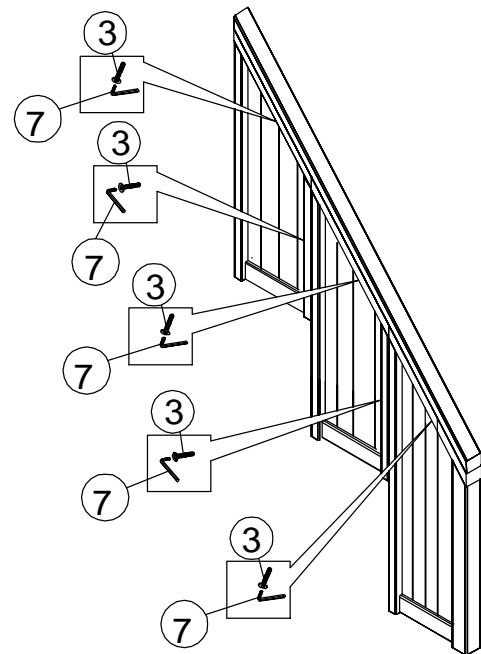

2B 2 pcs / 2 pièces / 2 piezas

Allen head bolt M6 x 55 mm
Boulon à tête Allen M6 x 55 mm
Perno hexagonal M6 x 55 mm

3 14 pcs / 14 pièces / 14 piezas

Allen head bolt M6 x 35 mm
Boulon à tête Allen M6 x 35 mm
Perno hexagonal M6 x 35 mm

1 pc / 1 pièce /
1 pieza

Allen key
Clé Allen
Llave Allen

7