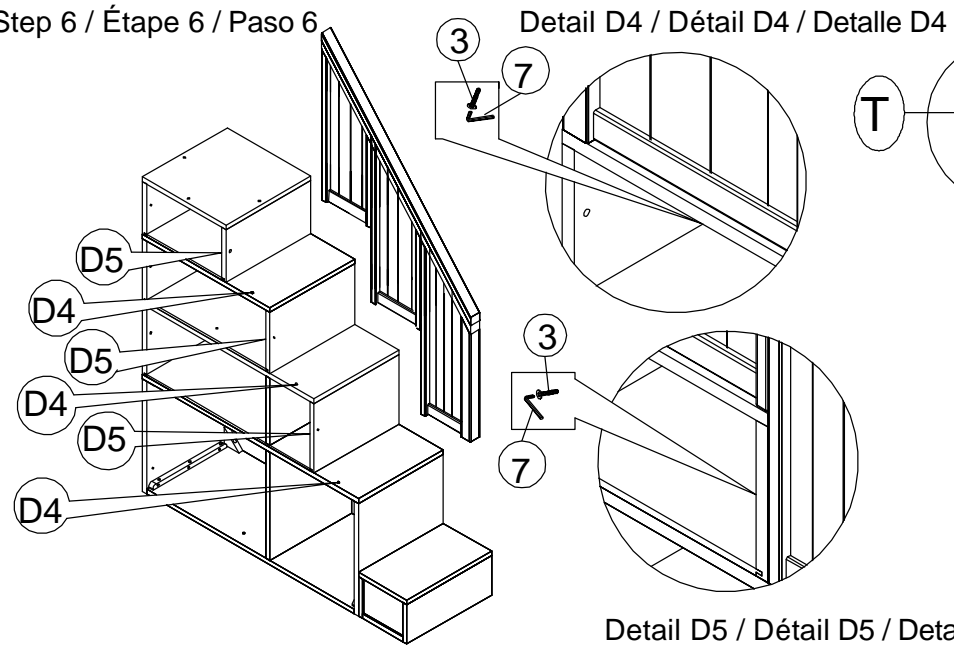

2B 2 pcs / 2 pièces / 2 piezas

Allen head bolt M6 x 55 mm
Boulon à tête Allen M6 x 55 mm
Perno hexagonal M6 x 55 mm

3 14 pcs / 14 pièces / 14 piezas

Allen head bolt M6 x 35 mm
Boulon à tête Allen M6 x 35 mm
Perno hexagonal M6 x 35 mm

1 pc / 1 pièce /
1 pieza

Allen key
Clé Allen
Llave Allen

7