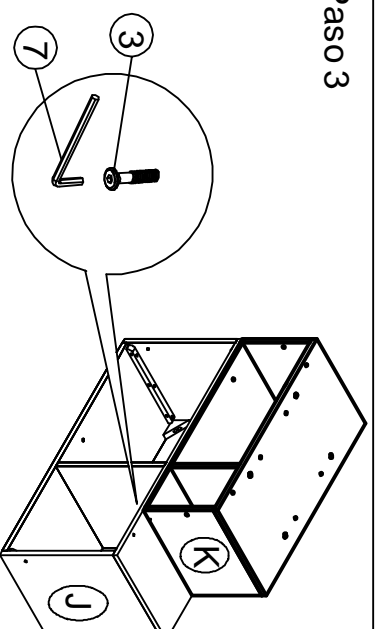

Hardware list

Quincaillerie

Lista de piezas

2A 4 pcs / 4 pièces / 4 piezas

Allen head bolt M6 x 50mm
Boulon à tête Allen M6 x 50 mm
Perno hexagonal M6 x 50 mm

2B 2 pc / 2 pièce / 2 piezas

Allen head bolt M6 x 55 mm
Boulon à tête Allen M6 x 55 mm
Perno hexagonal M6 x 55 mm

Top of side railing
Longeron latéral supérieur
Parte superior de la barandilla lateral

T 1 pc / 1 pièce / 1 pieza

Top side railing
Rampe latérale supérieure
Barandilla lateral superior

U 1 pc / 1 pièce / 1 pieza

Top back railing
Rampe arrière supérieure
Barandilla trasera superior

Step 1 / Étape 1 / Paso 1

Step 2 / Étape 2 / Paso 2

Step 3 / Étape 3 / Paso 3

Step 4 / Étape 4 / Paso 4

3 Allen head bolt M6 x 35 mm
 Boulon à tête Allen M6 x 35 mm
 Perno hexagonal M6 x 35 mm
 12 pcs / 12 pièces / 12 piezas

7 Allen key
 Clé Allen
 Llave Allen
 1 pc / 1 pièce / 1 pieza

8 Allen head bolt M6 x 25 mm
 Boulon à tête Allen M6 x 25 mm
 Perno hexagonal M6 x 25 mm
 4 pcs / 4 pièces / 4 piezas

STAIR ON LEFT SIDE
 POUR ESCALIER GAUCHE
 PELDAÑO EN EL LADO IZQUIERDO