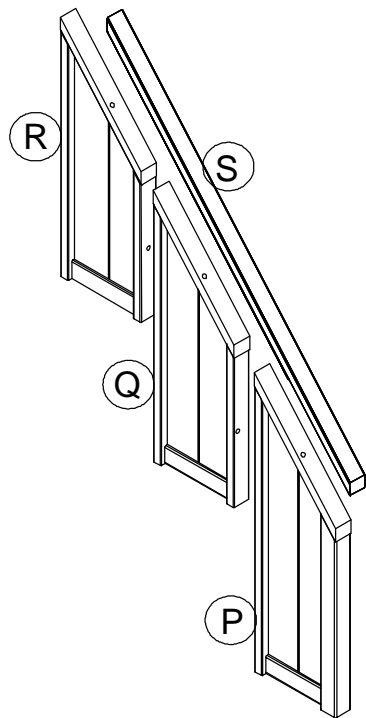

2B 2 pcs / 2 pièces / 2 piezas

Allen head bolt M6 x 55 mm
Boulon à tête Allen M6 x 55 mm
Perno hexagonal M6 x 55 mm

3 14 pcs / 14 pièces / 14 piezas

Allen head bolt M6 x 35 mm
Boulon à tête Allen M6 x 35 mm
Perno hexagonal M6 x 35 mm

1 pc / 1 pièce /
1 pieza

Allen key
Clé Allen
Llave Allen

7