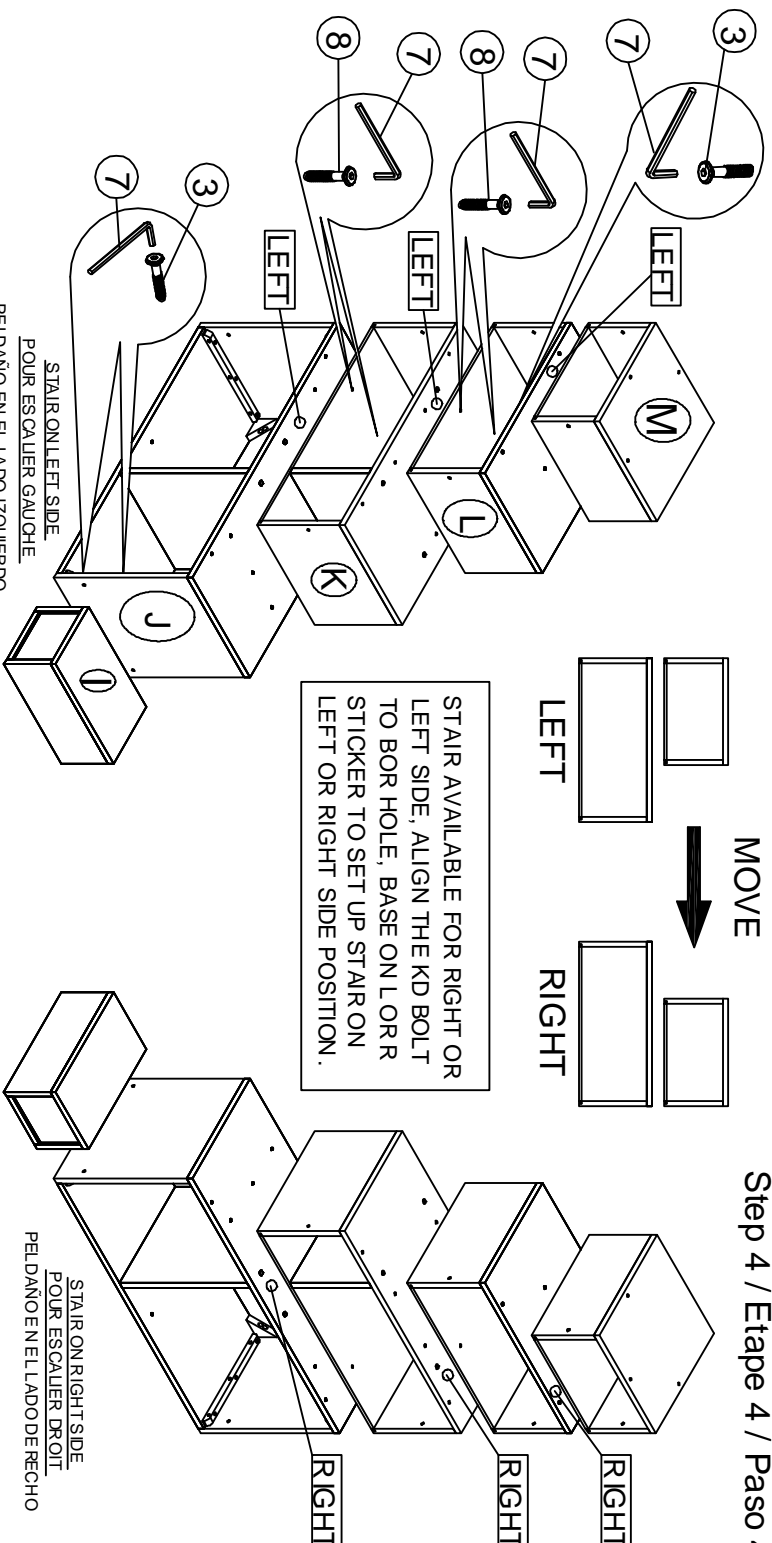

Hardware list

Quincaillerie

Lista de piezas

2A 4 pcs / 4 pièces / 4 piezas

Allen head bolt M6 x 50mm
Boulon à tête Allen M6 x 50 mm
Perno hexagonal M6 x 50 mm

2B 2 pc / 2 pièce / 2 piezas

Allen head bolt M6 x 55 mm
Boulon à tête Allen M6 x 55 mm
Perno hexagonal M6 x 55 mm

Allen head bolt M6 x 25 mm
Boulon à tête Allen M6 x 25 mm
Perno hexagonal M6 x 25 mm

Component list

Liste des pièces

Lista de componentes

I 1 pc / 1 pièce / 1 pieza

Stairs 1
Marche 1
Peldaño 1

J 1 pc / 1 pièce / 1 pieza

Top back railing
Rampe arrière supérieure
Barandilla trasera superior

Step 1 / Étape 1 / Paso 1

Step 2 / Étape 2 / Paso 2

Step 3 / Étape 3 / Paso 3

Step 4 / Étape 4 / Paso 4

3 Allen head bolt M6 x 35 mm
 Boulon à tête Allen M6 x 35 mm
 Perno hexagonal M6 x 35 mm
 12 pcs / 12 pièces / 12 piezas

7 Allen key
 Clé Allen
 Llave Allen
 1 pc / 1 pièce / 1 pieza

8 Allen head bolt M6 x 25 mm
 Boulon à tête Allen M6 x 25 mm
 Perno hexagonal M6 x 25 mm
 4 pcs / 4 pièces / 4 piezas

STAIR ON LEFT SIDE
 POUR ESCALIER GAUCHE
 PELDAÑO EN EL LADO IZQUIERDO