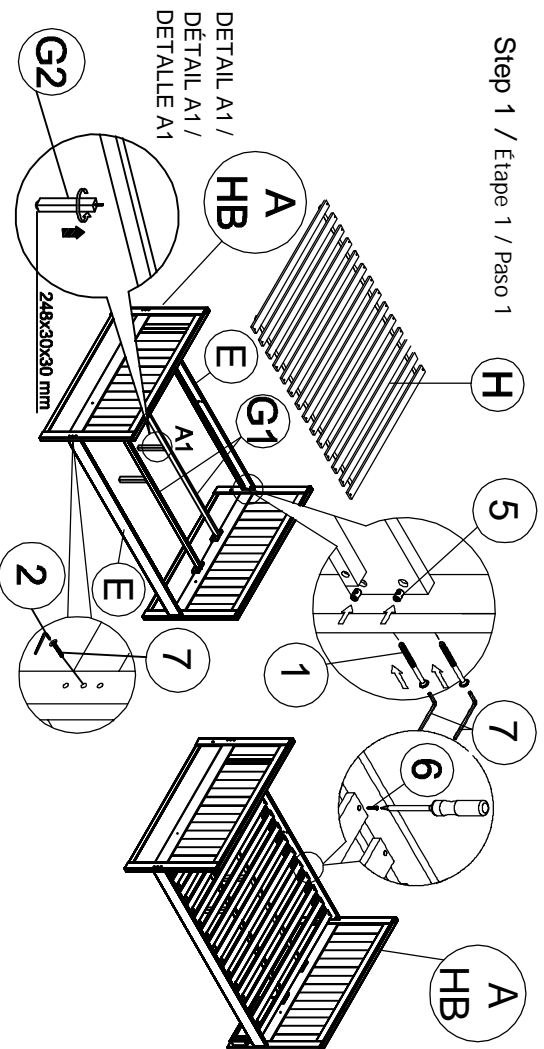

RYAN BUNK BED ASSEMBLY INSTRUCTIONS
INSTRUCTIONS D'ASSEMBLAGE POUR LIT SUPERPOSÉ RYAN
INSTRUCCIONES DE ARMADO DE LA LITERA RYAN

Step 1 / Etape 1 / Paso 1