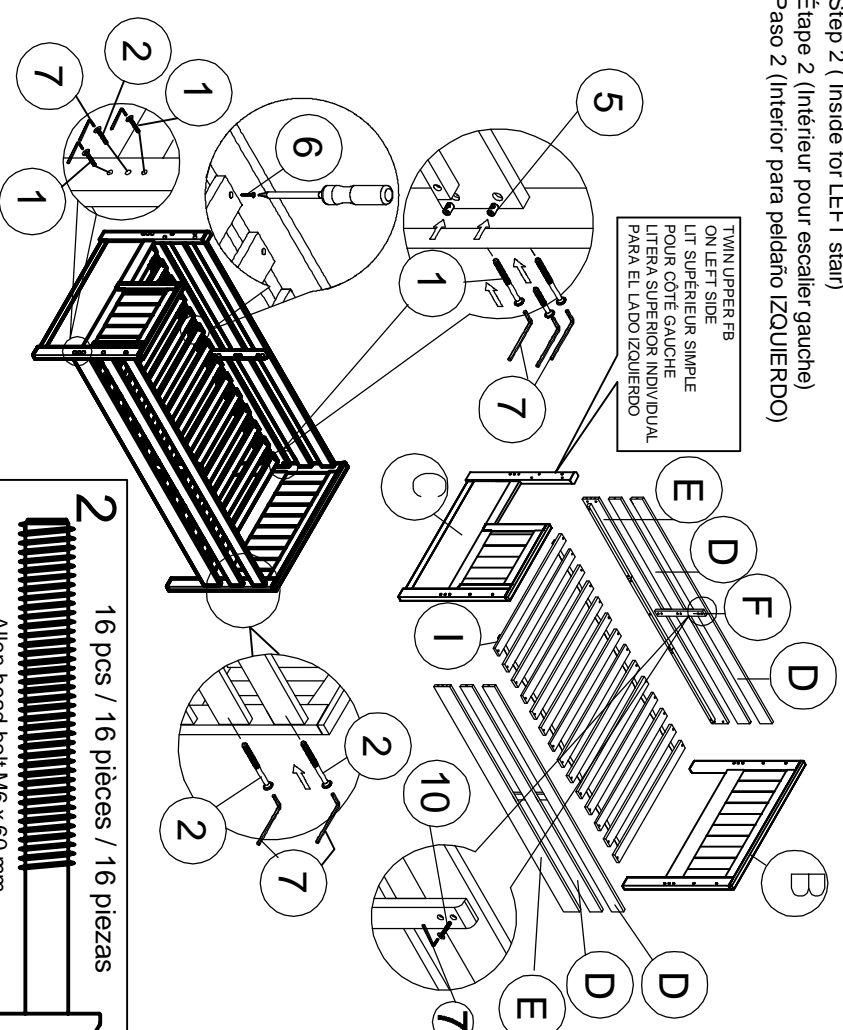

RYAN BUNK BED ASSEMBLY INSTRUCTIONS  
 INSTRUCTIONS D'ASSEMBLAGE POUR LIT SUPERPOSÉ RYAN  
 INSTRUCCIONES DE ARMADO DE LA LITERA RYAN

Step 1 / Etape 1 / Paso 1

Step 3 / Étape 3 / Paso 3

4 pcs / 4 pièces / 4 piezas

Metal pin  
 Broche métallique  
 Espiga metálica  
 D12 x 100 mm

16 pcs / 16 pièces / 16 piezas

Allen head bolt M6 x 80 mm  
 Boulon à tête Allen M6 x 80 mm  
 Perno hexagonal M6 x 80 mm

16 pcs / 16 pièces / 16 piezas

Barrel nut  
 Écrou à portée cylindrique  
 Tuerca cilíndrica  
 (M6 x 13 mm)

Step 2 ( Inside for LEFT stair)  
 Étape 2 (Intérieur pour escalier gauche)  
 Paso 2 (Interior para peldaño IZQUIERDO)

16 pcs / 16 pièces / 16 piezas