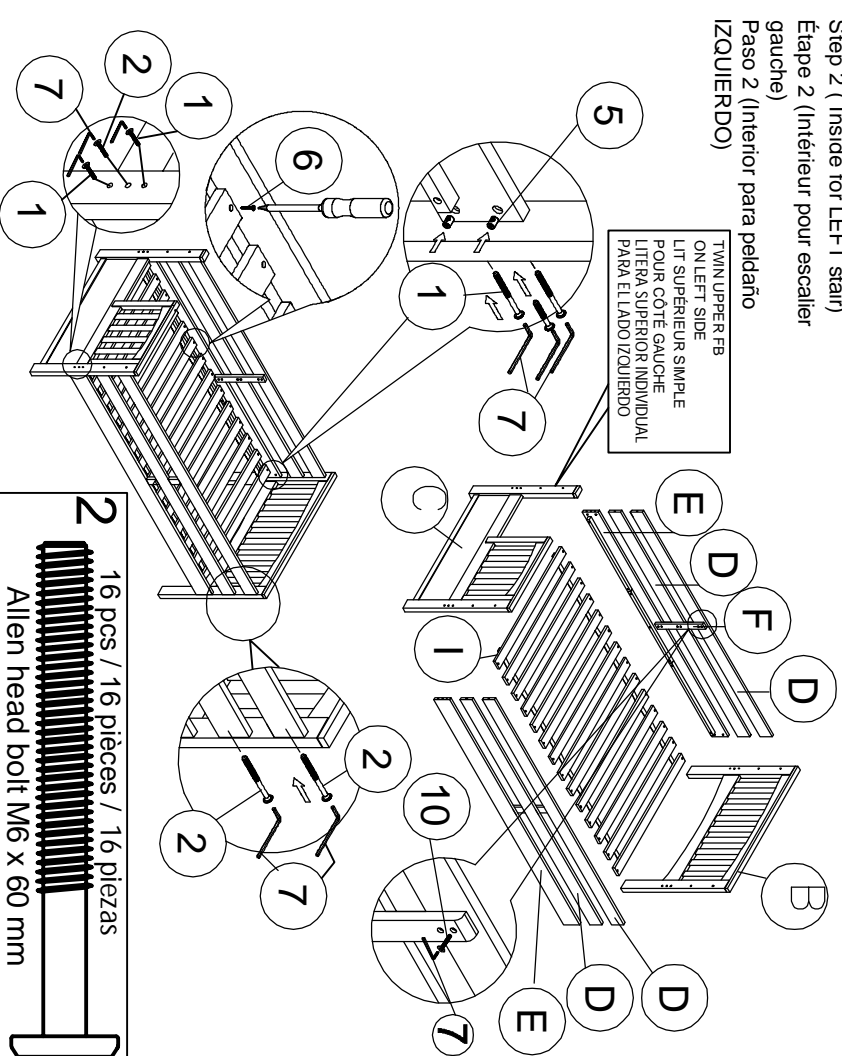

Hardware List

Quincaillerie

Lista de piezas

<p>1 16 pcs / 16 pièces / 16 piezas</p>  <p>Allen head bolt M6 x 80 mm Boulon à tête Allen M6 x 80 mm Perno hexagonal M6 x 80 mm</p>	<p>2 16 pcs / 16 pièces / 16 piezas</p>  <p>Allen head bolt M6 x 60 mm Boulon à tête Allen M6 x 60 mm Perno hexagonal M6 x 60 mm</p>	<p>4</p>  <p>Metal pin Broche métallique Espiga metálica D12 x 100 mm</p> <p>4 pcs / 4 pièces / 4 piezas</p>	
<p>5 16 pcs / 16 pièces / 16 piezas</p>  <p>Barrel nut Écrou à portée cylindrique Tuerca cilíndrica (M6 x 13 mm)</p>	<p>6 56 pcs / 56 pièces / 56 piezas</p>  <p>Wood screw Vis à bois Tornillo para madera 8 x 2.5 cm (1 in/po/ pulg)</p>	<p>7 1 pc / 1 pièce / 1 pieza</p>  <p>Allen key Clé Allen Llave Allen</p>	<p>10 12 pcs / 12 pièces / 12 piezas</p>  <p>Allen head bolt M6 x 40 mm Boulon à tête Allen M6 x 40 mm Perno hexagonal M6 x 40 mm</p>

Step 3 / Étape 3 / Paso 3

4 pcs / 4 pièces / 4 piezas

Metal pin
 Broche métallique
 Espiga metálica
 D12 x 100 mm

16 pcs / 16 pièces / 16 piezas

Allen head bolt M6 x 80 mm
 Boulon à tête Allen M6 x 80 mm
 Perno hexagonal M6 x 80 mm

16 pcs / 16 pièces / 16 piezas

Barrel nut
 Écrou à portée cylindrique
 Tuercas cilíndricas
 (M6 x 13 mm)

Step 2 (Inside for LEFT stair)
 Étape 2 (Intérieur pour escalier gauche)

Paso 2 (Interior para peldaño IZQUIERDO)

2 16 pcs / 16 pièces / 16 piezas

Allen head bolt M6 x 60 mm
 Boulon à tête Allen M6 x 60 mm
 Perno hexagonal M6 x 60 mm

12 pcs / 12 pièces / 12 piezas

Allen head bolt M6 x 40 mm
 Boulon à tête Allen M6 x 40 mm
 Perno hexagonal M6 x 40 mm