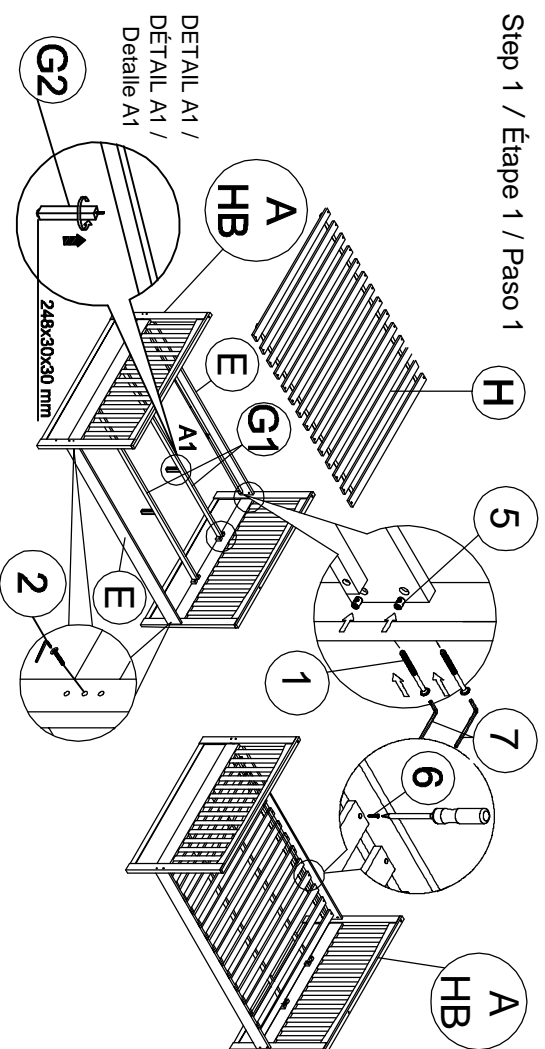

ZACHARY / NOAH / EMILY BUNK BED ASSEMBLY INSTRUCTIONS
INSTRUCTIONS D'ASSEMBLAGE POUR LIT SUPERPOSÉ ZACHARY / NOAH / EMILY
INSTRUCCIONES DE ARMADO DE LA LITERA ZACHARY / NOAH / EMILY

Step 1 / Étape 1 / Paso 1