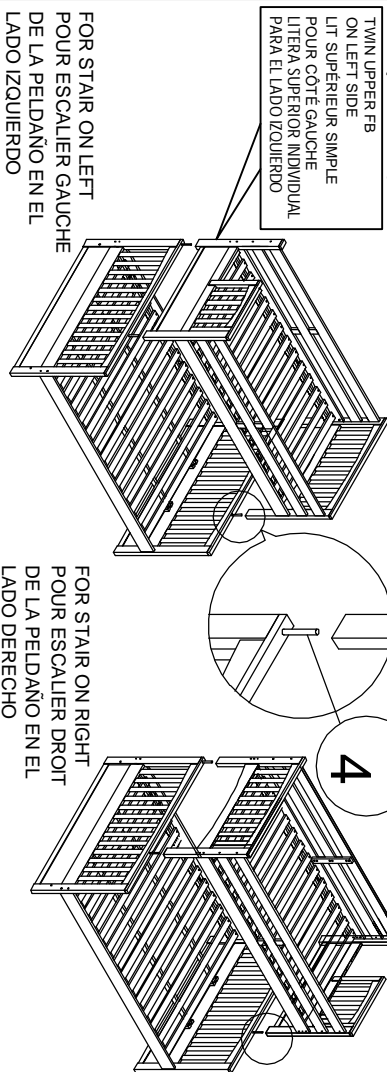

Step 3 / Étape 3 / Paso 3

4 pcs / 4 pièces / 4 piezas

Metal pin
Broche métallique
Espiga metálica
D12 x 100 mm

16 pcs / 16 pièces / 16 piezas