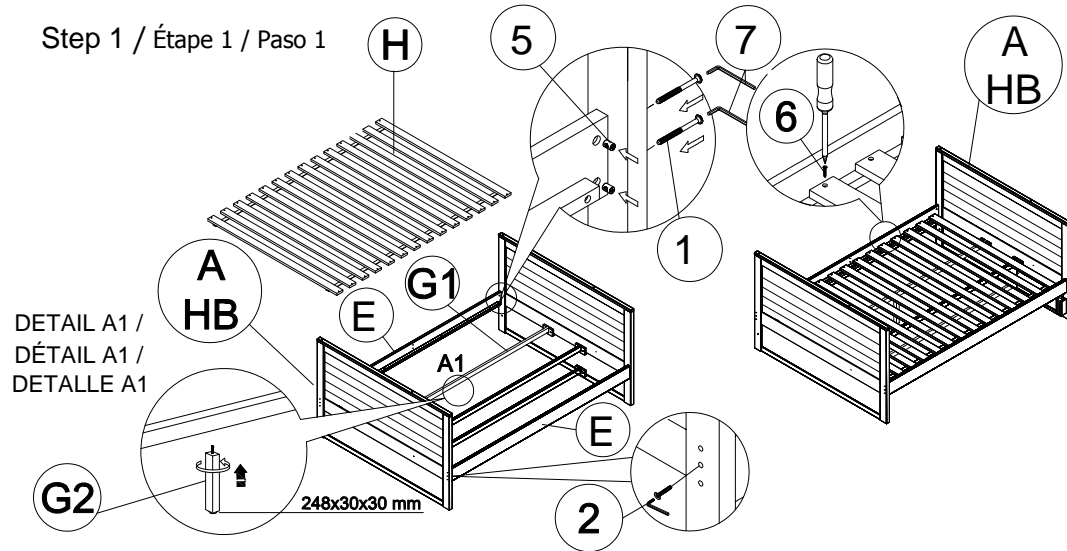

E

4 pcs / 4 pièces / 4 piezas

Lower side rail  
Rampe latérales inférieures  
Guía lateral inferior

G1

3 pcs / 3 pièces / 3 piezas

Middle support  
Soutien central  
Soporte intermedio

G2

2 pcs / 2 pièces /  
2 piezas

248 x 30 x 30 mm  
Centre Leg  
Pied central  
Pata central

H

1 pc / 1 pièce / 1 pieza

Double slat  
Support matelas double  
Listón doble

I

1 pc / 1 pièce / 1 pieza

Single slat  
Support matelas simple  
Listón simple

**DYLAN BUNK BED ASSEMBLY INSTRUCTIONS**  
**INSTRUCTIONS D'ASSEMBLAGE POUR LIT SUPERPOSÉ DYLAN**  
**INSTRUCCIONES DE ARMADO DE LA LITERA DYLAN**

Step 1 / Étape 1 / Paso 1

Step 2 ( Inside for LEFT stair)  
 Étape 2 (Intérieur pour escalier gauche)  
 Paso 2 (Interior para peldaño IZQUIERDO)