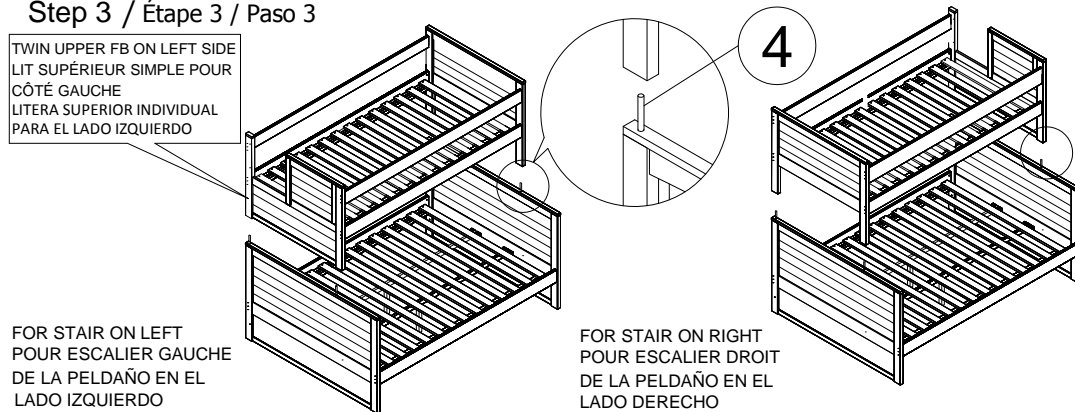

Step 3 / Étape 3 / Paso 3

Metal pin
Broche métallique
Espiga metálica
D12 x 100 mm