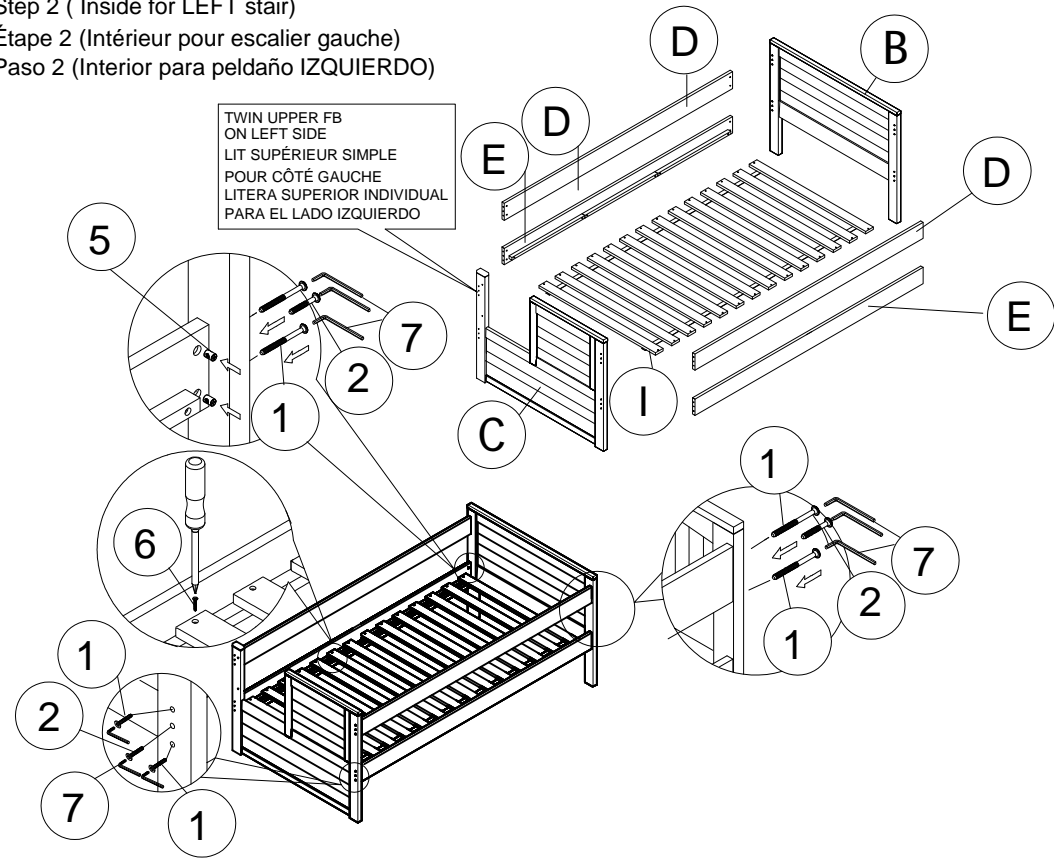

E

4 pcs / 4 pièces / 4 piezas

Lower side rail  
Rampe latérales inférieures  
Guía lateral inferior

G1

3 pcs / 3 pièces / 3 piezas

Middle support  
Soutien central  
Soporte intermedio

G2

2 pcs / 2 pièces /  
2 piezas

248 x 30 x 30 mm  
Centre Leg  
Pied central  
Pata central

H

1 pc / 1 pièce / 1 pieza

Double slat  
Support matelas double  
Listón doble

I

1 pc / 1 pièce / 1 pieza

Single slat  
Support matelas simple  
Listón simple

**DYLAN BUNK BED ASSEMBLY INSTRUCTIONS**  
**INSTRUCTIONS D'ASSEMBLAGE POUR LIT SUPERPOSÉ DYLAN**  
**INSTRUCCIONES DE ARMADO DE LA LITERA DYLAN**

Step 1 / Étape 1 / Paso 1

Step 2 ( Inside for LEFT stair)  
 Étape 2 (Intérieur pour escalier gauche)  
 Paso 2 (Interior para peldaño IZQUIERDO)