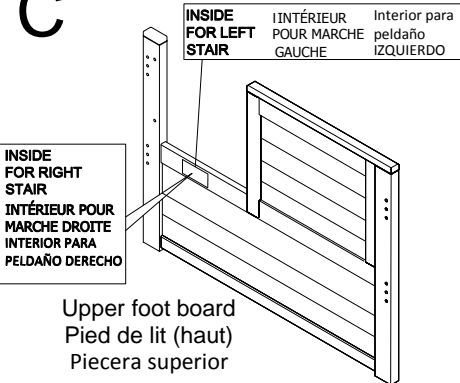

# Liste des pièces

# Lista de componentes

A

Lower bed end  
Base du lit  
Piecera de cama inferior

2 pcs / 2 pièces /  
2 piezas

B

1 pc / 1 pièce / 1 pieza

Upper head board  
Tête de lit (haut)  
Cabecera superior

C

1 pc / 1 pièce / 1 pieza

INSIDE  
FOR RIGHT  
STAIR  
INTÉRIEUR POUR  
MARCHÉ DROITE  
INTERIOR PARA  
PELDAÑO DERECHO

INSIDE  
FOR LEFT  
STAIR  
INTÉRIEUR  
POUR MARCHÉ  
GAUCHE  
INTERIOR PARA  
PELDAÑO  
IZQUIERDO