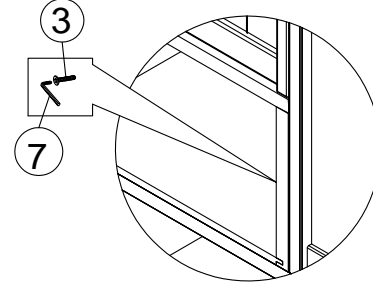

STAIR ON LEFT SIDE
 POUR ESCALIER GAUCHE
 PELDAÑO EN EL LADO IZQUIERDO

STAIR ON RIGHT SIDE
 POUR ESCALIER DROIT
 PELDAÑO EN EL LADO DERECHO

3 9 pcs / 9 pièces / 9 piezas

Allen head bolt M6 x 35 mm
 Boulon à tête Allen M6 x 35 mm
 Perno hexagonal M6 x 35 mm

7 1 pc / 1 pièce / 1 pieza

Allen key
 Clé Allen
 Llave Allen

2B 2 pcs / 2 pièces / 2 piezas

Allen head bolt M6 x 55 mm
Boulon à tête Allen M6 x 55 mm
Perno hexagonal M6 x 55 mm

3 18 pcs / 18 pièces / 18 piezas

Allen head bolt M6 x 35 mm
Boulon à tête Allen M6 x 35 mm
Perno hexagonal M6 x 35 mm

1 pc / 1 pièce / 1 pieza
Allen key
Clé Allen
Llave Allen

STAIR ON LEFT SIDE
POUR ESCALIER GAUCHE
PELDAÑO EN EL LADO IZQUIERDO