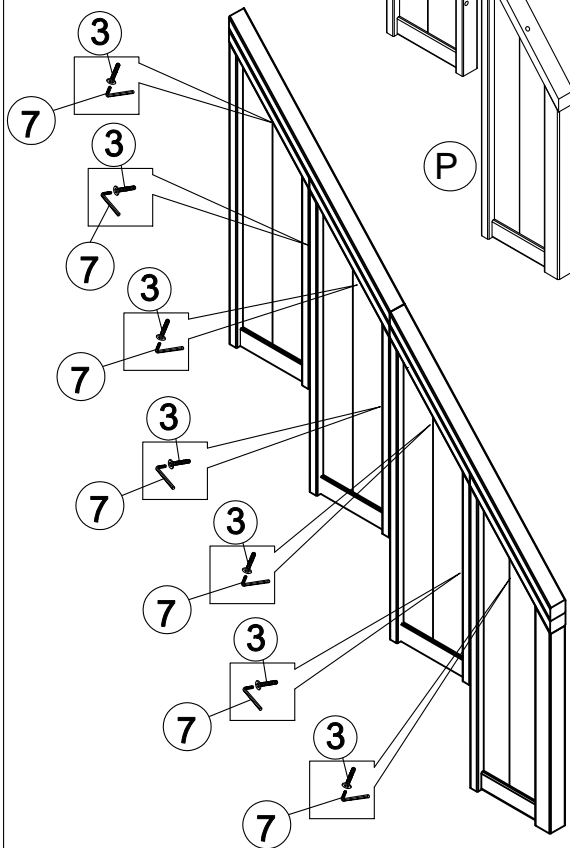

2B 2 pcs / 2 pièces / 2 piezas

Allen head bolt M6 x 55 mm
Boulon à tête Allen M6 x 55 mm
Perno hexagonal M6 x 55 mm

3 18 pcs / 18 pièces / 18 piezas

Allen head bolt M6 x 35 mm
Boulon à tête Allen M6 x 35 mm
Perno hexagonal M6 x 35 mm