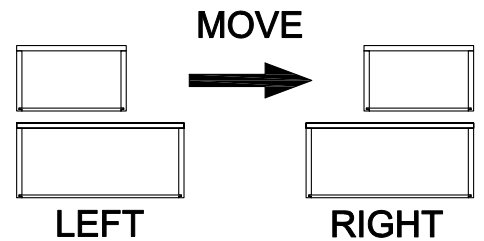

R 1 pc / 1 pièce / 1 pieza

Top of side railing
Longeron latéral supérieur
Parte superior de la barandilla lateral

S 1 pc / 1 pièce / 1 pieza

Top side railing
Rampe latérale supérieure
Barandilla lateral superior

U 1 pc / 1 pièce / 1 pieza

Top back railing
Rampe arrière supérieure
Barandilla trasera superior

Step 1 / Étape 1 / Paso 1

Step 2 / Étape 2 / Paso 2

STAIR AVAILABLE FOR RIGHT OR LEFT SIDE, ALIGN THE KD BOLT TO BOR HOLE, BASE ON L OR R STICKER TO SET UP STAIR ON LEFT OR RIGHT SIDE POSITION.

STAIR ON LEFT SIDE
 POUR ESCALIER GAUCHE
 PELDAÑO EN EL LADO IZQUIERDO

STAIR ON RIGHT SIDE
 POUR ESCALIER DROIT
 PELDAÑO EN EL LADO DERECHO

3 9 pcs / 9 pièces / 9 piezas

Allen head bolt M6 x 35 mm
 Boulon à tête Allen M6 x 35 mm
 Perno hexagonal M6 x 35 mm