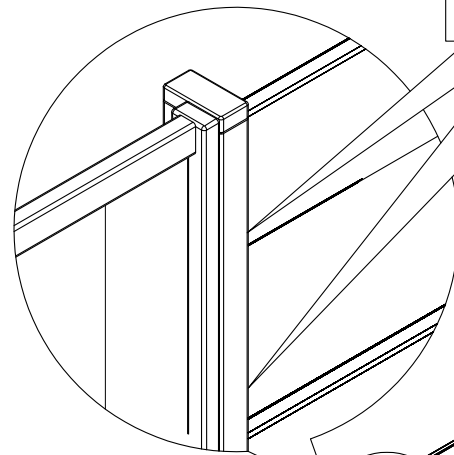

7 1 pc / 1 pièce / 1 pieza

Allen key
 Clé Allen
 Llave Allen

2B 2 pcs / 2 pièces / 2 piezas

Allen head bolt M6 x 55 mm
Boulon à tête Allen M6 x 55 mm
Perno hexagonal M6 x 55 mm

3 18 pcs / 18 pièces / 18 piezas

Allen head bolt M6 x 35 mm
Boulon à tête Allen M6 x 35 mm
Perno hexagonal M6 x 35 mm

1 pc / 1 pièce / 1 pieza
Allen key
Clé Allen
Llave Allen

STAIR ON LEFT SIDE
POUR ESCALIER GAUCHE
PELDAÑO EN EL LADO IZQUIERDO