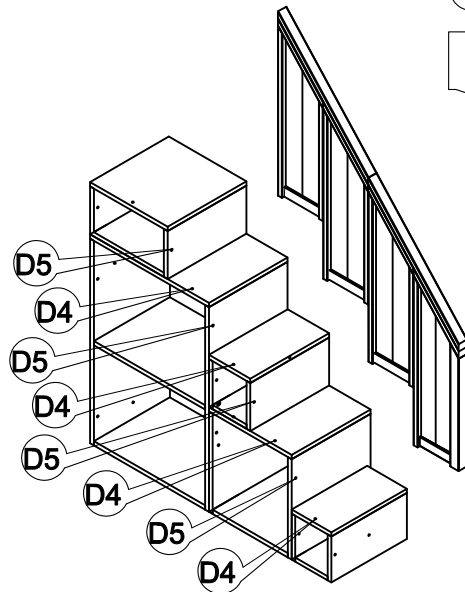

2B 2 pcs / 2 pièces / 2 piezas

Allen head bolt M6 x 55 mm
Boulon à tête Allen M6 x 55 mm
Perno hexagonal M6 x 55 mm

3 18 pcs / 18 pièces / 18 piezas

Allen head bolt M6 x 35 mm
Boulon à tête Allen M6 x 35 mm
Perno hexagonal M6 x 35 mm