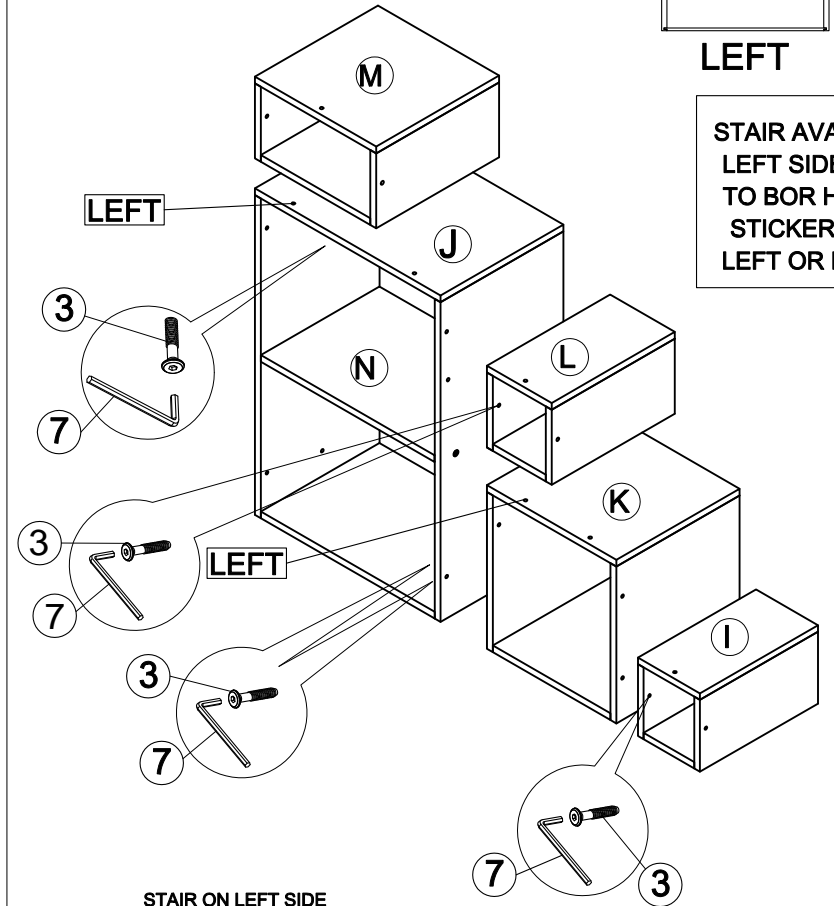

U 1 pc / 1 pièce / 1 pieza

Top back railing
Rampe arrière supérieure
Barandilla trasera superior

Step 1 / Étape 1 / Paso 1

Step 2 / Étape 2 / Paso 2

STAIR AVAILABLE FOR RIGHT OR LEFT SIDE, ALIGN THE KD BOLT TO BOR HOLE, BASE ON L OR R STICKER TO SET UP STAIR ON LEFT OR RIGHT SIDE POSITION.

STAIR ON LEFT SIDE
 POUR ESCALIER GAUCHE
 PELDAÑO EN EL LADO IZQUIERDO

STAIR ON RIGHT SIDE
 POUR ESCALIER DROIT
 PELDAÑO EN EL LADO DERECHO

3 9 pcs / 9 pièces / 9 piezas

Allen head bolt M6 x 35 mm
 Boulon à tête Allen M6 x 35 mm
 Perno hexagonal M6 x 35 mm