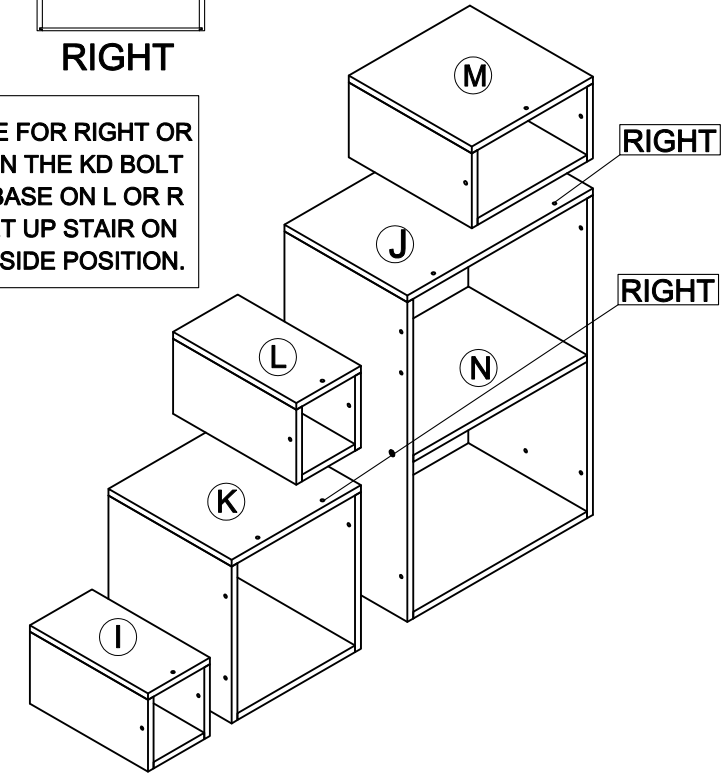

STAIR ON RIGHT SIDE
POUR ESCALIER DROIT
PELDAÑO EN EL LADO DERECHO

3 9 pcs / 9 pièces / 9 piezas

Allen head bolt M6 x 35 mm
Boulon à tête Allen M6 x 35 mm
Perno hexagonal M6 x 35 mm

7 1 pc / 1 pièce / 1 pieza

Allen key
Clé Allen
Llave Allen