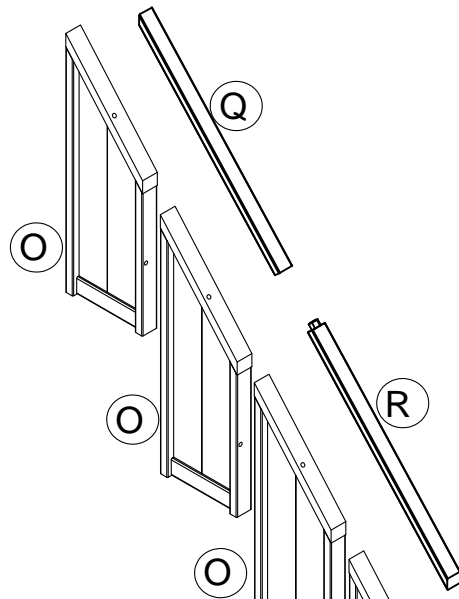

2B 2 pcs / 2 pièces / 2 piezas

Allen head bolt M6 x 55 mm
Boulon à tête Allen M6 x 55 mm
Perno hexagonal M6 x 55 mm

3 18 pcs / 18 pièces / 18 piezas

Allen head bolt M6 x 35 mm
Boulon à tête Allen M6 x 35 mm
Perno hexagonal M6 x 35 mm