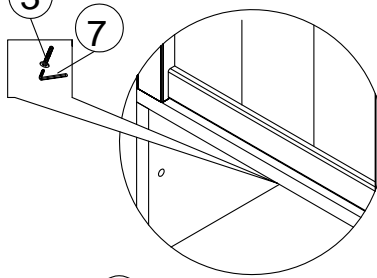

STAIR ON LEFT SIDE
 POUR ESCALIER GAUCHE
 PELDAÑO EN EL LADO IZQUIERDO

STAIR ON RIGHT SIDE
 POUR ESCALIER DROIT
 PELDAÑO EN EL LADO DERECHO

3 9 pcs / 9 pièces / 9 piezas

Allen head bolt M6 x 35 mm
 Boulon à tête Allen M6 x 35 mm
 Perno hexagonal M6 x 35 mm

7 1 pc / 1 pièce / 1 pieza

Allen key
 Clé Allen
 Llave Allen

2B 2 pcs / 2 pièces / 2 piezas

Allen head bolt M6 x 55 mm
Boulon à tête Allen M6 x 55 mm
Perno hexagonal M6 x 55 mm

3 18 pcs / 18 pièces / 18 piezas

Allen head bolt M6 x 35 mm
Boulon à tête Allen M6 x 35 mm
Perno hexagonal M6 x 35 mm

1 pc / 1 pièce / 1 pieza
Allen key
Clé Allen
Llave Allen

STAIR ON LEFT SIDE
POUR ESCALIER GAUCHE
PELDAÑO EN EL LADO IZQUIERDO