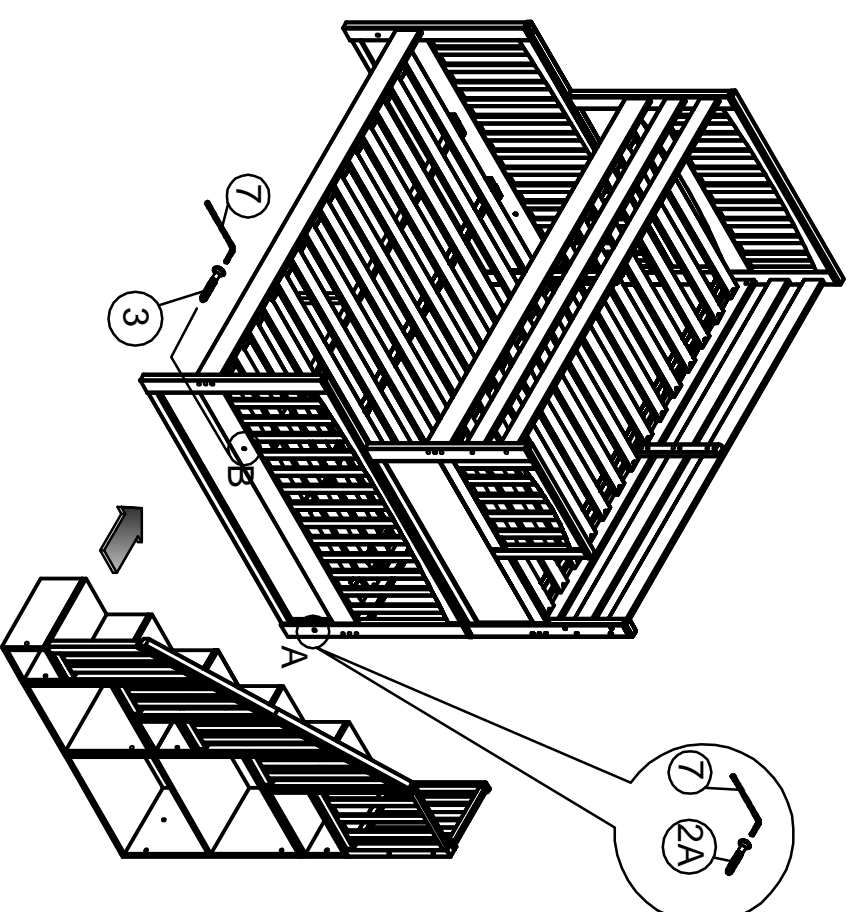

Allen head bolt M6 x 35 mm
Boulon à tête Allen M6 x 35 mm
Perno hexagonal M6 x 35 mm

1 pc / 1 pièce /
1 pieza

Allen key
Clé Allen
Llave Allen

7

STAIR ON LEFT SIDE
 POUR ESCALIER GAUCHE
 PELDANO EN EL LADO IZQUIERDO

STAIR ON RIGHT SIDE
 POUR ESCALIER DROIT
 PELDANO EN EL LADO DERECHO

3 1 pcs / 1 pièces / 1 piezas

Allen head bolt M6 x 35 mm
 Boulon à tête Allen M6 x 35 mm
 Perno hexagonal M6 x 35 mm

2A 3 pcs / 3 pièces / 3 piezas