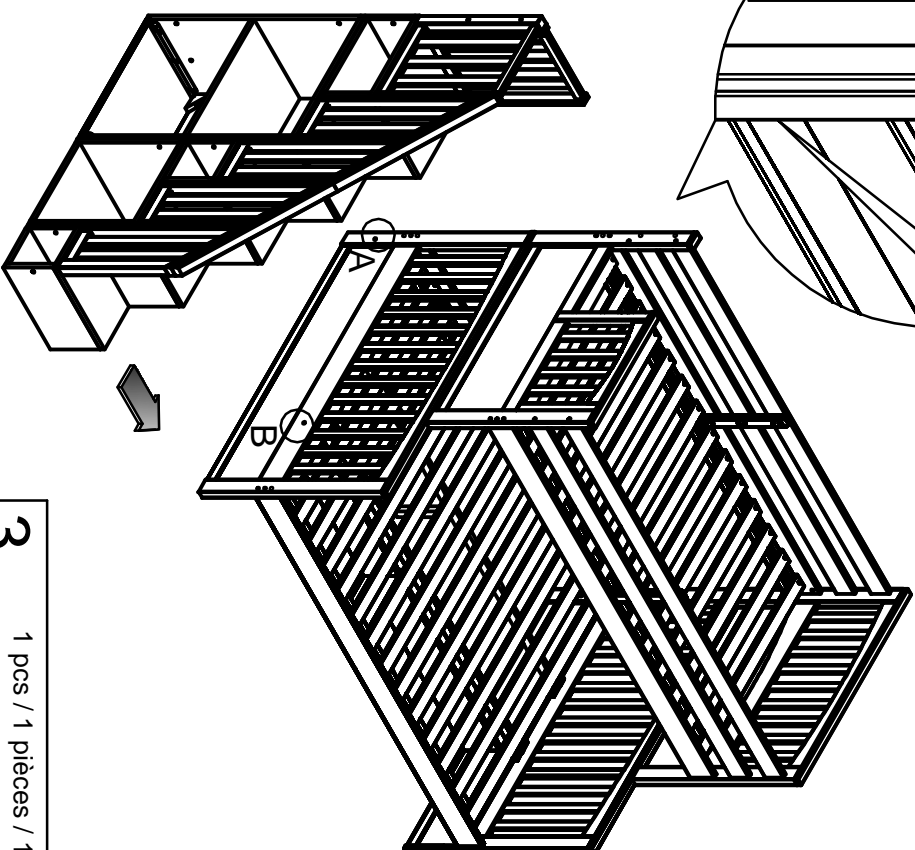

Allen head bolt M6 x 35 mm
Boulon à tête Allen M6 x 35 mm
Perno hexagonal M6 x 35 mm

1 pc / 1 pièce /
1 pieza

Allen key
Clé Allen
Llave Allen

7

STAIR ON LEFT SIDE
 POUR ESCALIER GAUCHE
 PELDANO EN EL LADO IZQUIERDO