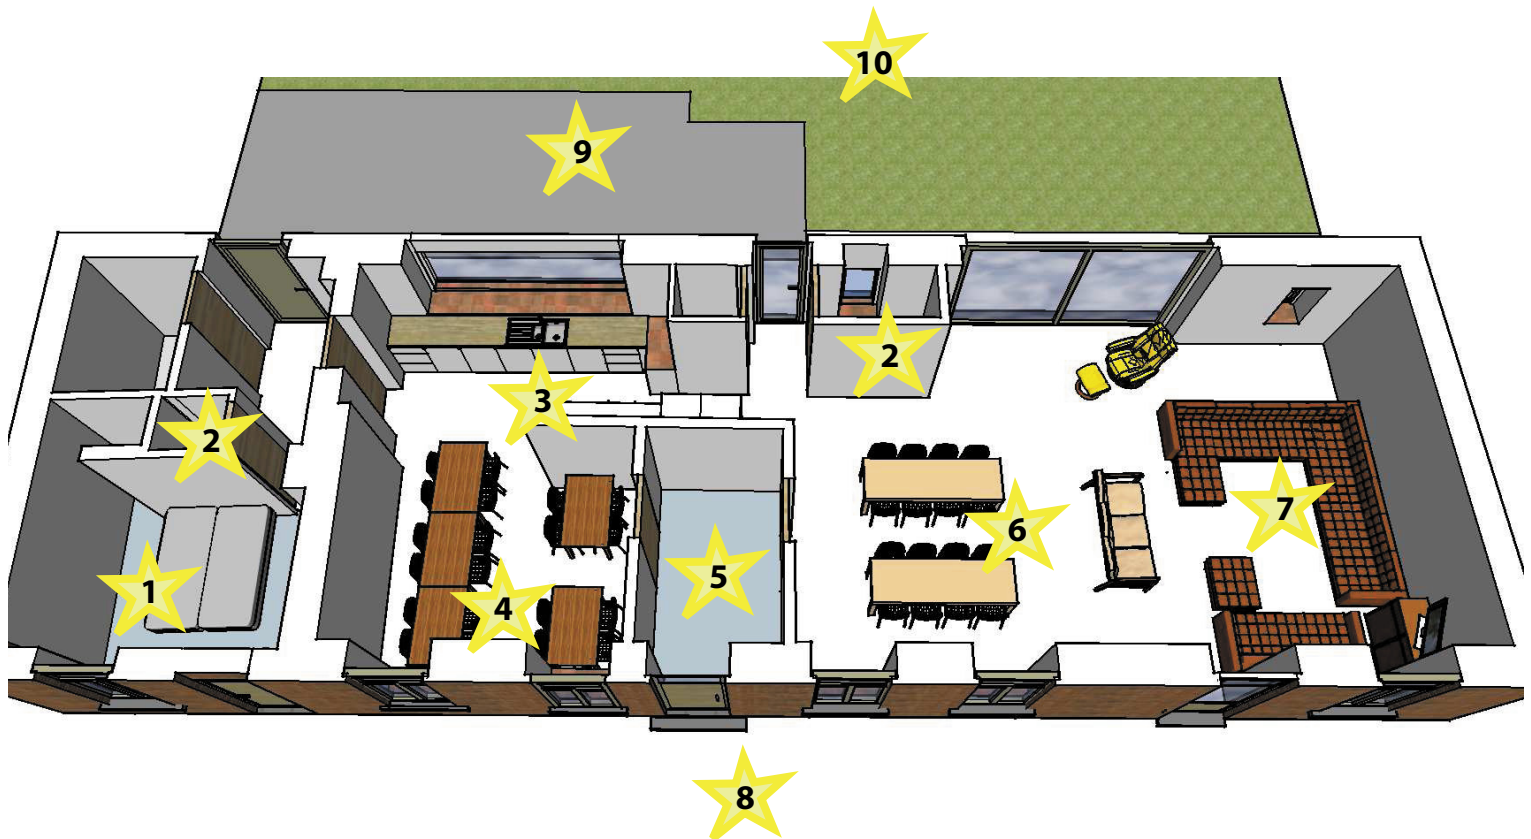

Peelemanshof

vakantiewoning tot 17 personen | in vierkantshoeve
www.peelemanshof.be | info@peelemanshof.be

grondplan met kamerindeling

GELIJKVLOERS

1. slaapkamer gelijkvloers
slaapkamer met dubbelbed 160 cm breed (2x boxspring 80 x 200 cm)
wastafel en douche
2. toilet
3. keuken met alle benodigdheden en toestellen
inductievuur, vaatwasser, oven, microgolf, 2 koelkasten (1 vriesvak)
koffiezet, waterkoker, Senseo, staafmixer, ...
4. eetplaats
tafels, stoelen, 2 trip-traps en 2 kinderstoelen (1 open vooraan, 1 kuipzitje)
5. inkomhal
voordeur van de vakantiewoning komende van de binnenkoer
6. eetkamer met uitschuifbare tafels
7. ruime salon met zetels, zitbank en Stressless
digitale TV met gratis extra filmaanbod, blu-ray / dvd
stereo (CD, USB) piano, speelgoed, spelletjes, allerlei boeken voor klein en groot
8. binnenkoer
petanqueplein, fietsjes, gocart, skelter, triker, step, ...
9. terras met terrasmeubilair en parasols
pingpongtafel, bbq
10. gazon en doorgang naar tuin met speeltoestellen, voetbalgoaltjes,
achterliggend bos met deadride (+ 8 jaar en -50 kg, onder uw eigen toezicht)