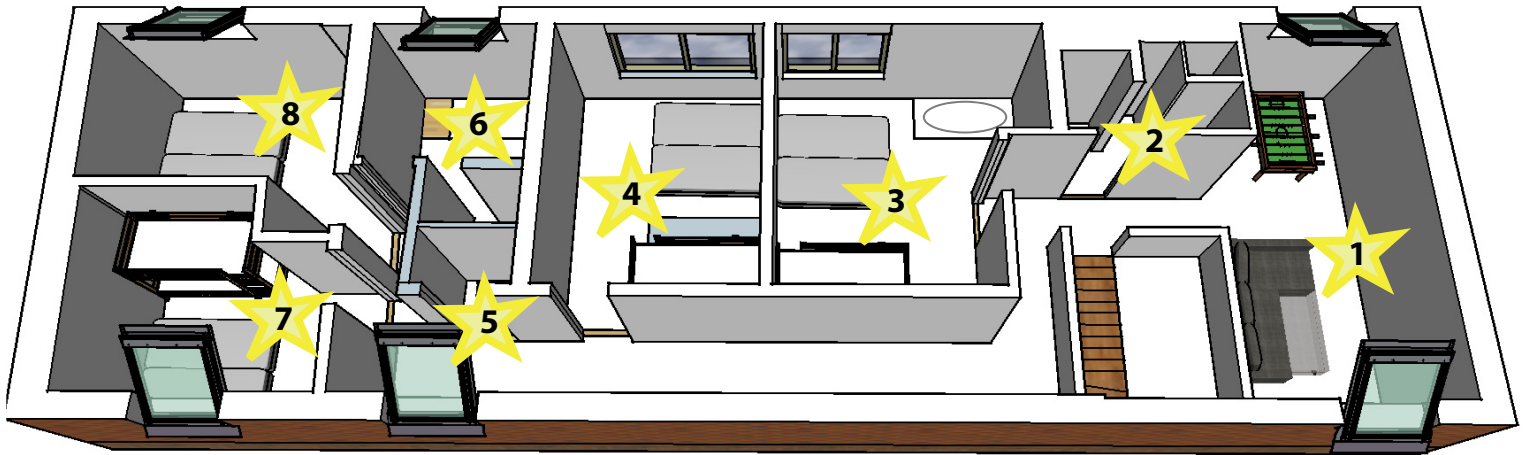

Peelemanshof

vakantiewoning tot 17 personen | in vierkantshoeve
www.peelemanshof.be | info@peelemanshof.be

grondplan met kamerindeling

VERDIEPING

1. zithoek met zetel en chaise longue
  digitale TV met gratis extra filmaanbod, schrijftafel met bureaustoel
  tafelvoetbalspel, speelgoed (Duplo, Lego, Barbie, ...), boekenkast
  extra capaciteit: zetel met chaise longue = tweepersoons zetelbed
2. badkamer met toilet en douche
3. slaapkamer 1:
  dubbelbed 180 cm breed (2x boxspring 90 x 200 cm)
  stapelbed (90 x 200 cm)
  ligbad
4. slaapkamer 2:
  dubbelbed 180 cm breed (2x boxspring 90 x 200 cm)
  stapelbed (90 x 200 cm)
  bedlade die vanonder het stapelbed schuift (90 x 200)
  wastafel
5. toilet
6. badkamer met ligbad, douche en 2 wastafels
7. slaapkamer 3:
  dubbelbed 160 cm breed (2x boxspring 80 x 200 cm)
  stapelbed (90 x 200 cm)
  wastafel
8. slaapkamer 4:
  dubbelbed 160 cm breed (2x boxspring 80 x 200 cm)
  kinderbedje (kunnen we voor u ook op kamer 1, 2 of 3 plaatsen)
  wastafel
  extra capaciteit: "teenagers chill-mezzanine":
  mezzanine in slaapkamer 4 voor 2 tieners
  2x boxspring 80 x 200 cm
  enkel bereikbaar via ladder (+12 jaar)

Elk bed is voorzien van een dekbed en een hoofdkussen.
Indien u zelf het bedlinnen meebrengt, voorziet u telkens:
- een dekbedovertrek
- een hoeslaken (matrasovertrek)
- een kussensloop

Een dubbelbed heeft standaard een tweepersoonsdekbed. Die boxspringmatrassen kan u overtrekken met ofwel een tweepersoons hoeslaken of met 2 eenpersoons hoeslaken.

De dekbedden hebben de standaardafmetingen:
enkel: 140 x 200
dubbel: 240 x 200

Indien u bedlinnen wenst te huren moet dit op voorhand besteld worden, dan zijn de gewenste bedden opgemaakt bij aankomst.

Peelemanshof is vergund met een basiscapaciteit van 17 personen en de maximumcapaciteit van 21 personen, indien ook de extra capaciteit benut wordt (kinderbedjes worden niet meegeteld).