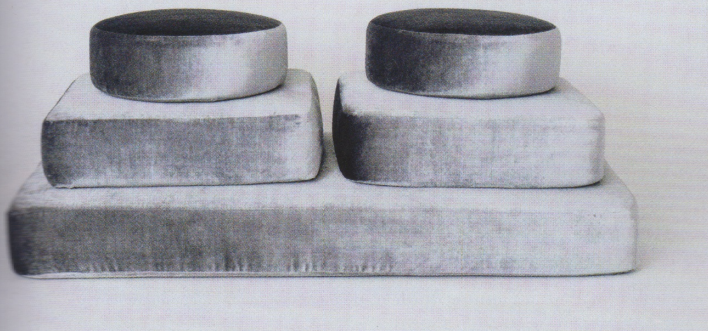

UBD 04035

RETURUGE 33

CIELO-TERRA (*himmel-jord*) hedder den grafiske lampe, som er designet af det italienske Studio Charlie for DEPA DOVA, og som grundlæggende er en høj, tynd pind, der lyser fra GULV TIL LOFT med to lyskilder monteret på en roterbar pæl af mat, hvid aluminium (DePadova).

MELLEM LYS OG SKYGGE

De nye art prints fra Kristina Krog Studio bliver trykt i limited edition-serier på blot 300 eksemplarer. Printene trykkes i den eksklusive papirkvalitet Hahnemühle, der giver hvert print et ekstra sanseligt udtryk. Motivet *Blinds No. 1* er del af en serie inspireret af lys og skyggespil og de historier, der ligger i lagene herimellem, 750 kr. (Kristina Krogh Studio).

BLØD BÆNK

Siddemøblet *Stacks* er en simpel idé med stor effekt og bygger på lag på lag-princippet i bedste Tornerose-stil. Bag møblet står designer Leah Ring fra det Los Angeles-baserede designstudie Another Human, fra ca. 25.888 kr. (Another Human).