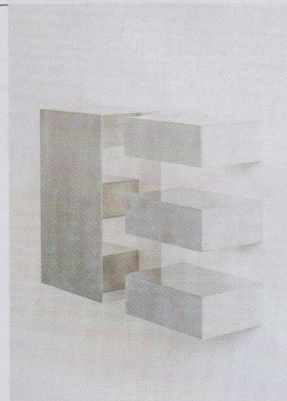

UBD 04035

RETURUGE 33

CIELO-TERRA (*himmel-jord*) hedder den grafiske lampe, som er designet af det italienske Studio Charlie for DEPA DOVA, og som grundlæggende er en høj, tynd pind, der lyser fra GULV TIL LOFT med to lyskilder monteret på en roterbar pæl af mat, hvid aluminium (DePadova).

MELLEM LYS OG SKYGGE

De nye art prints fra Kristina Krog Studio bliver trykt i limited edition-serier på blot 300 eksemplarer. Printene trykkes i den eksklusive papirkvalitet Hahnemühle, der giver hvert print et ekstra sanseligt udtryk. Motivet *Blinds No. 1* er del af en serie inspireret af lys og skyggespil og de historier, der ligger i lagene herimellem, 750 kr. (Kristina Krogh Studio).

BLØD BÆNK

Siddemøblet *Stacks* er en simpel idé med stor effekt og bygger på lag på lag-princippet i bedste Tornerose-stil. Bag møblet står designer Leah Ring fra det Los Angeles-baserede designstudie Another Human, fra ca. 25.888 kr. (Another Human).

WALL SCULPTURE

Skab- og skuffedesignet *PDC 1a* og *PDC 1b* er resultatet af den belgiske designer Pierric De Costers konstante søgen efter de perfekte proportioner og optimale kompositioner. Møblet er konstrueret af et minimum af materialerne aluminium og poleret rustfrit stål, hvis spejlede overflader bidrager til det lette, næsten transparente udtryk (Valerie Traan Gallery).