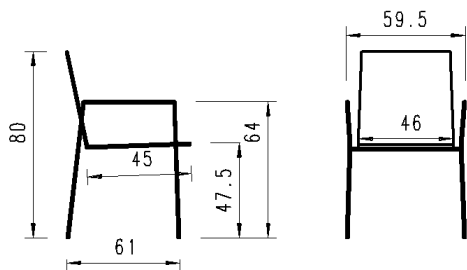

Geflecht Band | bande de tressage			
Anthrazit 161 Sitz- und Rückenpolster Southend grey	Silber 130 Sitz- und Rückenpolster Southend white	Braun 63 Sitz- und Rückenpolster Southend sea green	
Gestell structure	Artikel-Nr No d'article		
4- Fuss Aluminium anthrazit 4-pied en aluminium anthracite	10EX13-...	ID-299.1	ID-299.1
		ID-299.1	ID-299.1