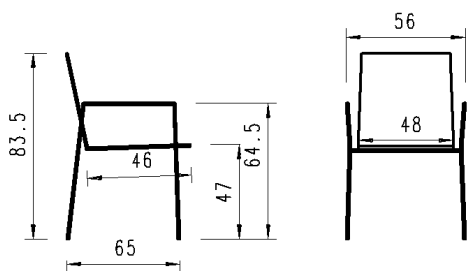

Geflecht Twisted | tressage twisted	
Beige 21 Sitzpolster Southend white	
Gestell structure	Artikel-Nr No d'article
Gestell Kufe Aluminium anthrazit pied à patin en aluminium anthracite	10EX41-40
	ID-224.2