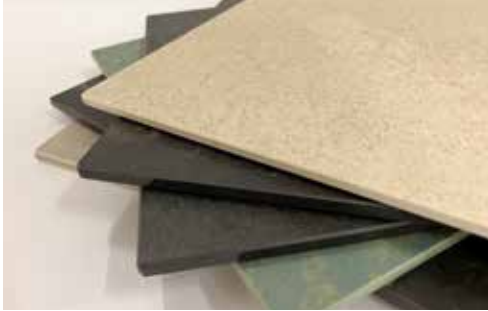

TISCHPLATTEN NACH MASS

PLATEAU DE TABLE SUR MESURE

- Es ist möglich alle Tischplatten nach Mass zu bestellen. Der Preis berechnet sich pro Quadratmeter m^2 .
- C'est possible de commander toutes les plateaux de table en vrac, le prix est au mètre carré.