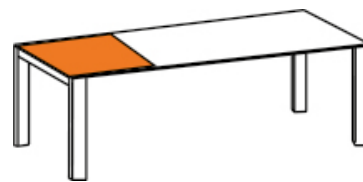

Dekton

HPL

Teakholz
bois des teak

Unsere Auszugssysteme *Nos systèmes de rallonges*

1 oder 2 Einlegeplatten
1 ou 2 rallonges

Dreheinlage
rallonge a pivoter

Klappeinlage
rallonge rabattable

Klappeinlage Jura
rallonge rabattable Jura

TISCHSYSTEME

GLARUS UND JURA

				
	Gestell pied	Fuss Mollis rund pied Mollis ronde	Fuss Mollis rund pied Mollis ronde	Fuss Mollis quadratisch pied Mollis carré
Tischplatte plateau de table		Art-Nr I No d>art. : 353	Art-Nr I No d>art. : 355	Art-Nr I No d>art. : 352
Glarus rund Glaurs ronde ø 80cm		✓		
Glarus rund Glarus ronde ø 120 / 130 / 140cm			✓	
Glarus Ellipse Glarus ellipse ø 180x120cm			✓	
Glarus quadratisch Glarus carré ø 80x80cm				✓
Glarus rechteckig Glarus rectangulaire 130x80cm				
Glarus rechteckig Glarus rectangulaire 160 — 200x90cm 220 — 300x100cm				
Jura 160* I 180x90cm 200 — 300x100cm				
Jura Auszug Jura extension 160 / 180x90cm 200 — 280x100cm				