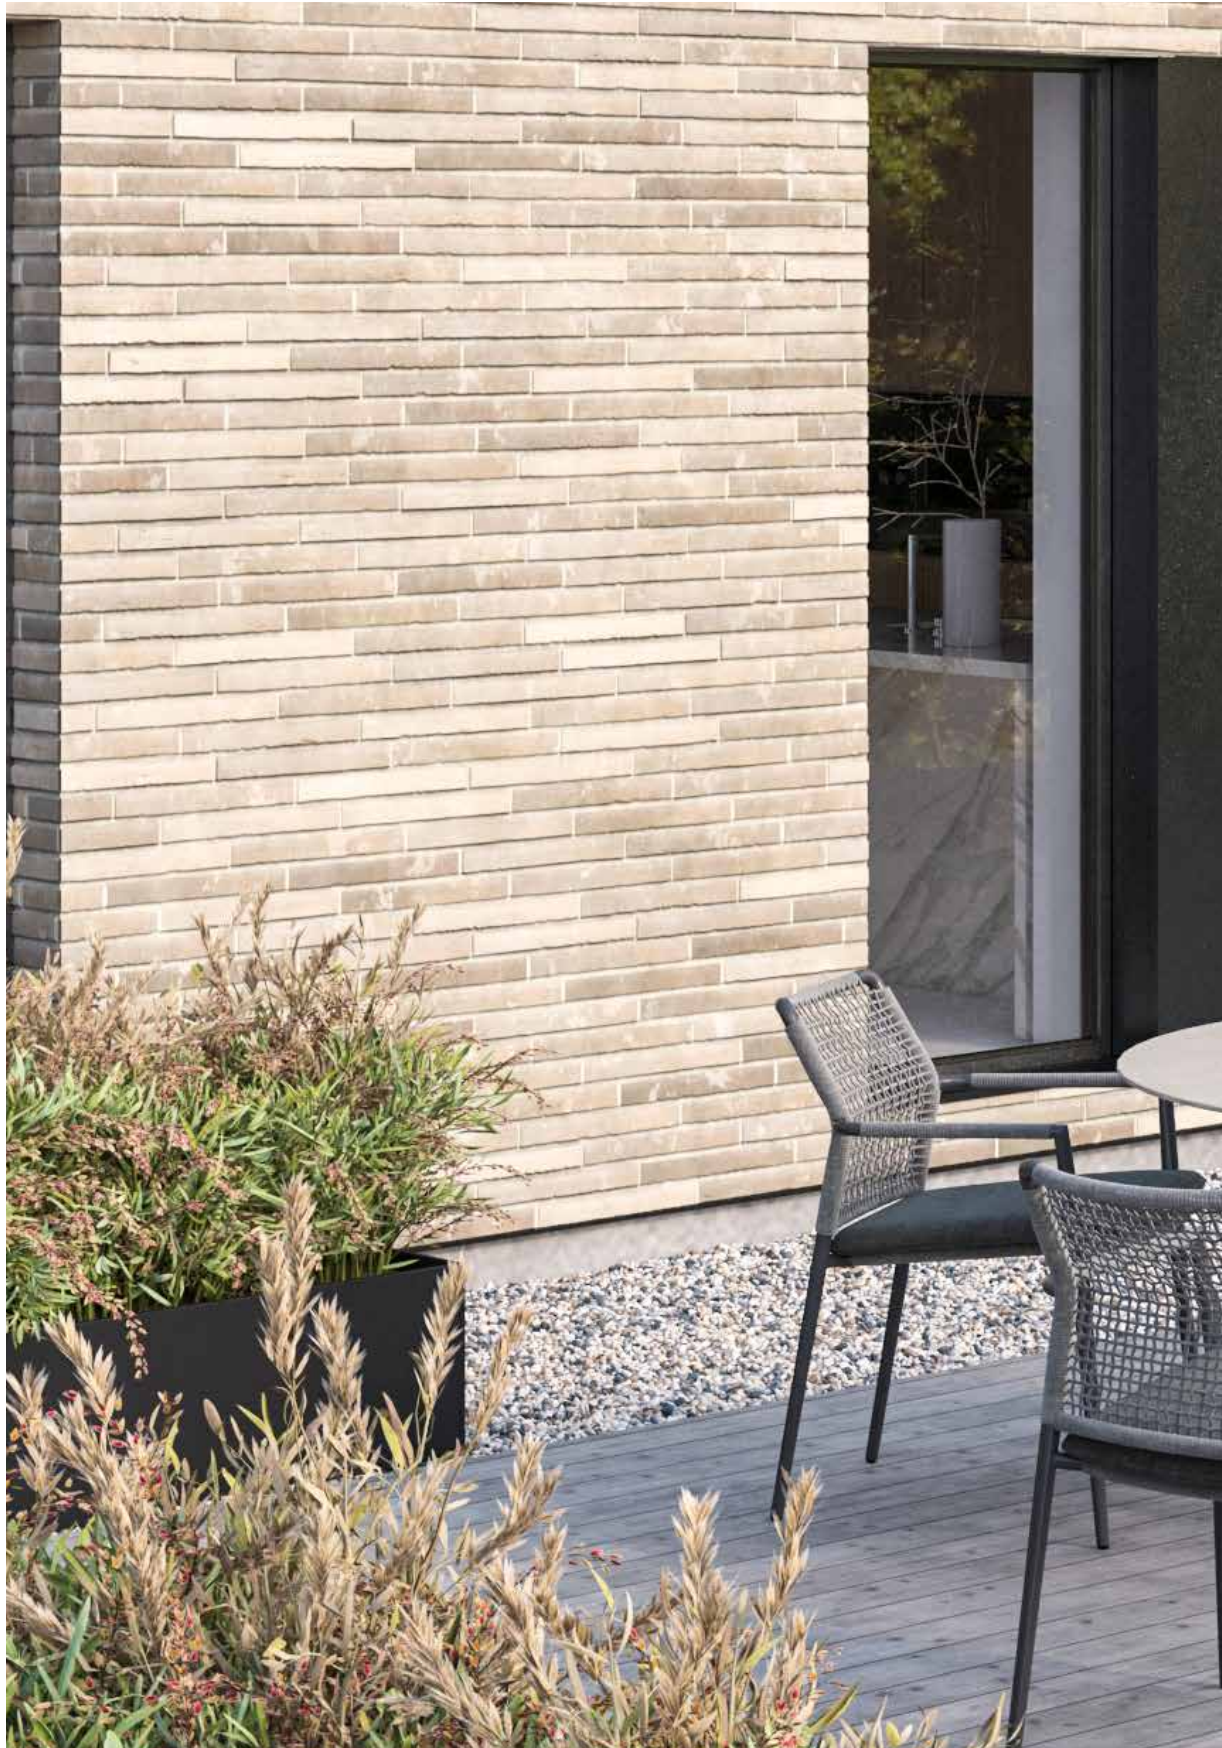

GLARUS MOLLIS