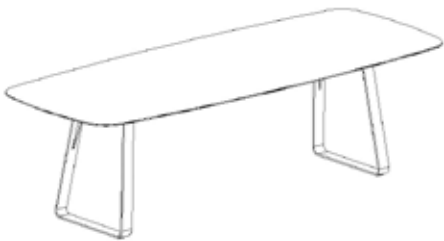

JURA TAVANNES

System | système

Fix

Masse | dimensions

Fix: 160 – 180 x 90 | 200 – 300 x 100cm
Gestell | pied: 60 x 8mm
Höhe | hauteur: 75cm