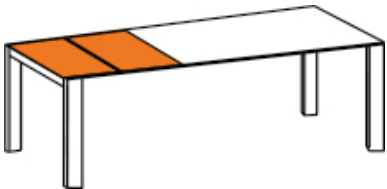

OLYMPIA MANHATTAN

Tisch Olympia 210/270/330 x 95m, Tischplatte Dekton Kelya
Fuss Manhattan Aluminium anthrazit
Stuhl Argentina Fuss Aluminium anthrazit, Textilien schwarz

table Olympia 210/270/330 x 95cm, plateau en Dekton Kelya
ped Manhattan en alu anthracite
chaise Argentina pied en alu anthracite, textilene noir

OLYMPIA MANHATTEN

System | système

1 Einlegeplatte oder
1 Dreheinlage
1 rallonge ou
1 rallonge a pivoter

2 Einlegeplatten
2 rallonges

1 Klappeinlage
1 rallonge rabattable

Masse | dimensions

Ausziehtisch | tablé à rallonge: 140/200 – 210/270/330 x 95cm
Gestell | pied: 60 x 40mm
Höhe | hauteur: 75 – 76cm