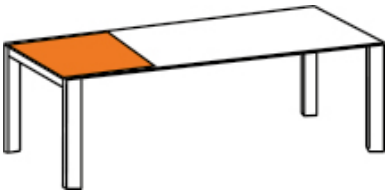

ETNA DELTA

System | système

1 Einlegeplatte
1 rallonge