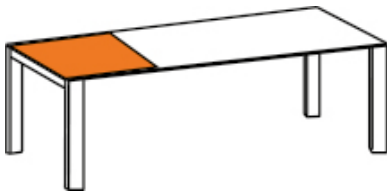

1 Einlegeplatte
1 rallonge