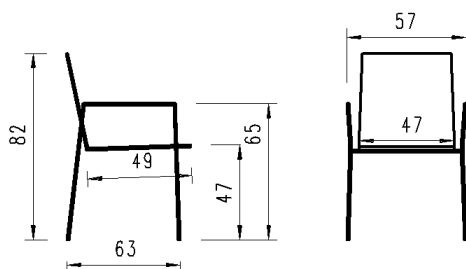

Geflecht Band | bande de tressage	
Anthrazit 161 Sitzpolster white-grey	
Gestell structure	Artikel-Nr No d'article
4- Fuss Aluminium anthrazit 4-pied en aluminium anthracite	30EX14-... ID-209.1