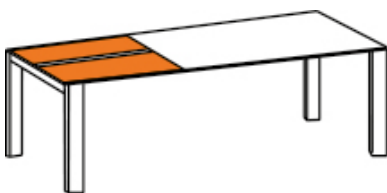

OLYMPIA OSLO

Tisch Olympia 210/270 x 95m, Tischplatte Dekton Laurent
Fuss Oslo Cobre Edelstahl kupfer verchromt
Stuhl Tinto Cobre Fuss Edelstahl kupfer verchromt, Textilien Batyline Eden black

■ **table Olympia** 210/270 x 95cm, plateau en Dekton Laurent
pied Oslo Cobre en inox chromé cuivre
chaise Tinto Cobre, pied en inox cuivre, textilen Batyline Eden black

OLYMPIA OSLO

System | système

Fix

1 Einlegeplatte oder
1 Dreheinlage
1 rallonge ou
1 rallonge a pivoter

2 Einlegeplatten
2 rallonges

1 Klappeinlage
1 rallonge rabattable

Masse | dimensions

Fix: 140 – 300 x 95cm

Ausziehtisch | table à rallonge: 140/200 – 210/270/330 x 95cm

Gestell | pied: 100 x 40mm

Höhe | hauteur: 75cm

Gestell I pied

Gestell Edelstahl I pied en inox

Gestell Edelstahl anthrazit lackiert I pied en inox anthracite