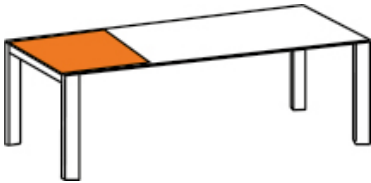

1 Einlegeplatte oder
1 Dreheinlage
1 rallonge ou
1 rallonge a pivoter