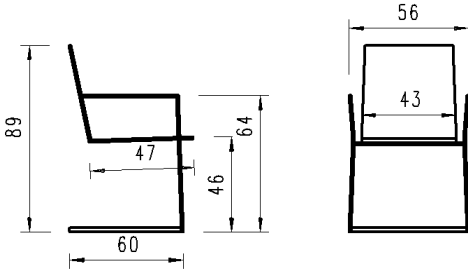

Gestell structure		Artikel-Nr No d'article	Textilen
Freischwinger Edelstahl chaise en luge en inox		30INX12-...	Batyline Eden black 90