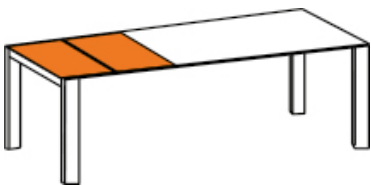

OLYMPIA CORTINA

Tisch Olympia 210 x 95m, Tischplatte Dekton Soke
Fuss Cortina Rundrohr Edelstahl
Stuhl Cortino Fuss Rundrohr Edelstahl, Textilen Batyline Eden black

■ **table Olympia** 210 x 95cm, plateau en Dekton Soke
pied Cortina en inox
chaise Cortino, pied tube ronde en inox, textilen Batyline Eden black

OLYMPIA CORTINA

System | système

Fix

1 Einlegeplatte oder
1 Dreheinlage
1 rallonge ou
1 rallonge a pivoter

2 Einlegeplatten
2 rallonges

1 Klappeinlage
1 rallonge rabattable

Masse | dimensions

Fix: 140 – 300 x 95cm

Ausziehtisch | tablé à rallonge: 140/200 – 210/270/330 x 95cm

Gestell Rundrohr | pied tube ronde: ø 50mm

Höhe | hauteur: 75 cm

Gestell | pied

Gestell Rundrohr Edelstahl
pied tube rond en inox

Gestell Rundrohr Edelstahl anthrazit
pied tube rond en inox anthracite