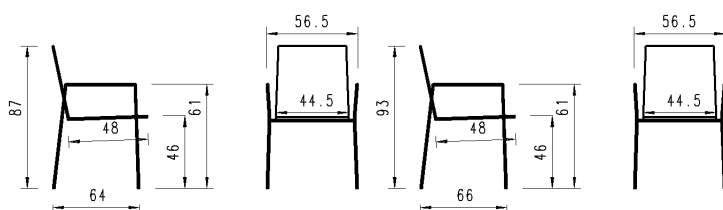

Textilen	
		Charcoal black 99	Charcoal mouse grey 25
Gestell structure	Artikel-Nr No d'article		
Nieder 4- Fuss Aluminium anthrazit basse 4-pied en aluminium anthracite	32EX40-...	ID-124.3	ID-124.3
Hoch / padded 4- Fuss Aluminium anthrazit haut / padded 4-pied en aluminium anthracite	32EX45-...	ID-139.1	ID-139.1