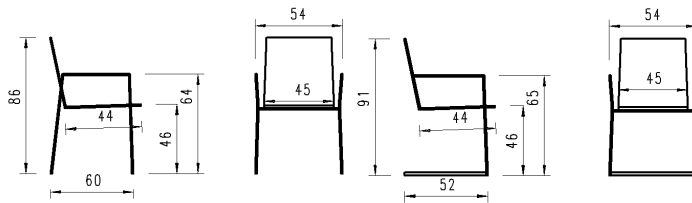

Gestell structure		Textilen	
		Batyliné Eden black 90	Sitex Taupe 325 Mouse Grey 326
4- Fuss Edelstahl 4-pied en inox	Artikel-Nr No d'article 30INX17-...	ID-204.1	ID-204.1