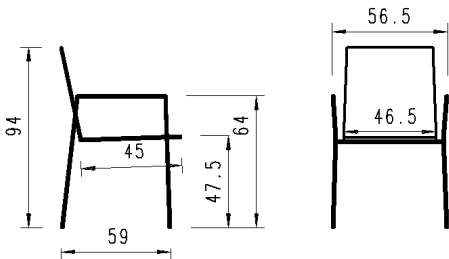

Gestell structure		Artikel-Nr No d'article	Textilen
4- Fuss Edelstahl 4-pied en inox		30INX23-...	Sitex Taupe 325 Mouse Grey 326