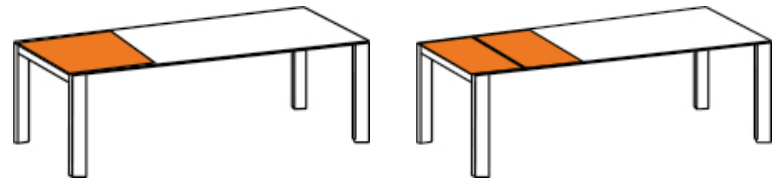

Dekton

HPL

Teakholz
bois des teak

Unsere Auszugssysteme *Nos systèmes de rallonges*

1 oder 2 Einlegeplatten
1 ou 2 rallonges

Dreheinlage
rallonge a pivoter

Klappeinlage
rallonge rabattable

Klappeinlage Jura
rallonge rabattable Jura

TISCHSYSTEME

GLARUS UND JURA

				
	Gestell pied	Fuss Mollis rund pied Mollis ronde	Fuss Mollis rund pied Mollis ronde	Fuss Mollis quadratisch pied Mollis carré
Tischplatte plateau de table		Art-Nr I No d>art. : 353	Art-Nr I No d>art. : 355	Art-Nr I No d>art. : 352
Glarus rund Glaurs ronde ø 80cm		✓		
Glarus rund Glarus ronde ø 120 / 130 / 140cm			✓	
Glarus Ellipse Glarus ellipse ø 180x120cm			✓	
Glarus quadratisch Glarus carré ø 80x80cm				✓
Glarus rechteckig Glarus rectangulaire 130x80cm				
Glarus rechteckig Glarus rectangulaire 160 — 200x90cm 220 — 300x100cm				
Jura 160* I 180x90cm 200 — 300x100cm				
Jura Auszug Jura extension 160 / 180x90cm 200 — 280x100cm				