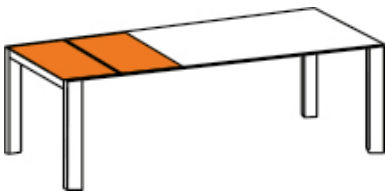

piéd turin en bois teak

chaise Allanis pied en alu anthracite, twisted beige, coussin de siège Southend white

OLYMPIA TURIN

System | système

Fix

1 Einlegeplatte oder
1 Dreheinlage
1 rallonge ou
1 rallonge a pivoter