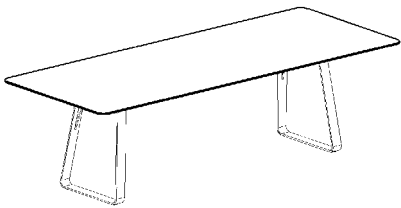

GLARUS TAVANNES

System | système

Fix

Masse | dimensions

Fix: 160 – 200 x 90 | 220 – 300 x 100cm

Gestell | pied: 70 x 10mm

Höhe | hauteur: 75cm