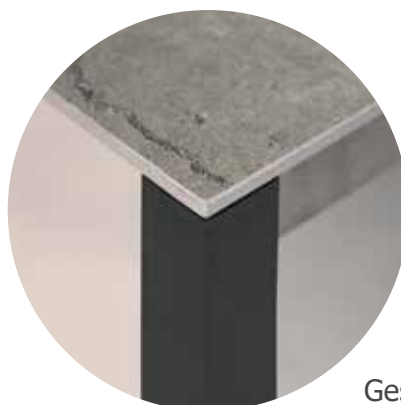

Gestell Edelstahl anthrazit
pied en inox anthracite