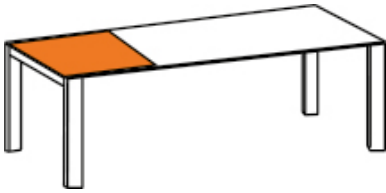

piéd turin en bois teak

chaise Allanis pied en alu anthracite, twisted beige, coussin de siège Southend white

OLYMPIA TURIN

System | système

Fix

1 Einlegeplatte oder
1 Dreheinlage
1 rallonge ou
1 rallonge a pivoter