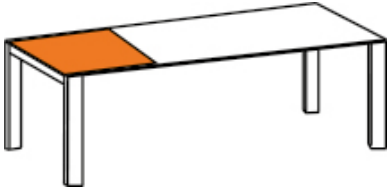

pied Ventura en inox anthracite

chaise Pedro pied en alu anthracite, bande anthracite, coussin Copacabana white-grey

OLYMPIA VENTURA

System | système

Fix

1 Einlegeplatte oder
1 Dreheinlage
1 rallonge ou
1 rallonge a pivoter