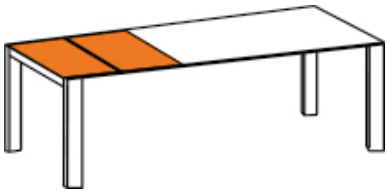

pied Ventura en inox anthracite

chaise Pedro pied en alu anthracite, bande anthracite, coussin Copacabana white-grey

OLYMPIA VENTURA

System | système

Fix

1 Einlegeplatte oder
1 Dreheinlage
1 rallonge ou
1 rallonge a pivoter