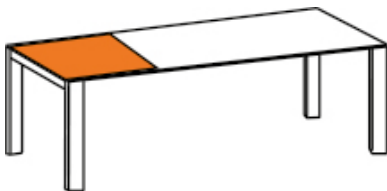

Fuss Oslo Preto Edelstahl schwarz verchromt

Stuhl Tinto Preto Fuss Edelstahl schwarz verchromt, Textilien Batyline Eden black

■ **table Olympia** 210/280 x 95cm, plateau en céramique Dark Night
pied Oslo Preto en inox chromé noir
chaise Tinto Preto, pied en inox chromé noir, textilen Batyline Eden black

OLYMPIA OSLO

Tisch Olympia 210/270 x 95m, Tischplatte Dekton Laurent
Fuss Oslo Cobre Edelstahl kupfer verchromt
Stuhl Tinto Cobre Fuss Edelstahl kupfer verchromt, Textilien Batyline Eden black

■ **table Olympia** 210/270 x 95cm, plateau en Dekton Laurent
pied Oslo Cobre en inox chromé cuivre
chaise Tinto Cobre, pied en inox cuivre, textilen Batyline Eden black

OLYMPIA OSLO

System | système

Fix

1 Einlegeplatte oder
1 Dreheinlage
1 rallonge ou
1 rallonge a pivoter

2 Einlegeplatten
2 rallonges

1 Klappeinlage
1 rallonge rabattable

Masse | dimensions

Fix: 140 – 300 x 95cm