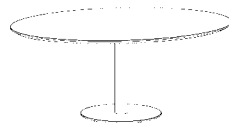

TISCHSYSTEME

GLARUS UND JURA

				
	Gestell pied	Fuss Mollis rund pied Mollis ronde	Fuss Mollis rund pied Mollis ronde	Fuss Mollis quadratisch pied Mollis carré
Tischplatte plateau de table		Art-Nr I No d>art. : 353	Art-Nr I No d>art. : 355	Art-Nr I No d>art. : 352
Glarus rund Glaurs ronde ø 80cm		✓		
Glarus rund Glarus ronde ø 120 / 130 / 140cm			✓	
Glarus Ellipse Glarus ellipse ø 180x120cm			✓	
Glarus quadratisch Glarus carré ø 80x80cm				✓
Glarus rechteckig Glarus rectangulaire 130x80cm				
Glarus rechteckig Glarus rectangulaire 160 — 200x90cm 220 — 300x100cm				
Jura 160* I 180x90cm 200 — 300x100cm				
Jura Auszug Jura extension 160 / 180x90cm 200 — 280x100cm				

GLARUS MOLLIS

Tisch Glarus rund Ø 140cm, Tischplatte Keramik Matera Fiammata

Fuss Mollis rund Stahl anthrazit

Stuhl Paz Gestell Aluminium anthrazit, Geflecht Rope sandstone, Sitzpolster Copacabana anthrazit

■ **table Glarus** Ø 140cm, plateau en céramique Matera Fiammata
piéd Mollis ronde en acier anthracite
chaise Paz, piéd en alu anthracite, tressage rope sandstone

GLARUS MOLLIS

System | système

Quadratisch
carré

Art.-Nr. | No d'article: 355

Masse | dimensions

quadratisch | carré: 80 x 80cm
 rechteckig | rectangulaire: 130 x 80 | 160 – 200 x 90 | 220 – 260 x 100
 rund | ronde: ø 80 | 120 | 130 | 140cm
 Ellipse | ellipse: 180 x 120cm
 Höhe | hauteur: 73 - 74cm