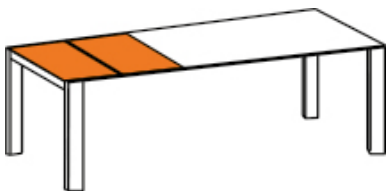

OLYMPIA OSLO

Tisch Olympia 210/270 x 95m, Tischplatte Dekton Laurent
Fuss Oslo Cobre Edelstahl kupfer verchromt
Stuhl Tinto Cobre Fuss Edelstahl kupfer verchromt, Textilien Batyline Eden black

■ **table Olympia** 210/270 x 95cm, plateau en Dekton Laurent
pied Oslo Cobre en inox chromé cuivre
chaise Tinto Cobre, pied en inox cuivre, textilen Batyline Eden black

OLYMPIA OSLO

System | système

Fix

1 Einlegeplatte oder
1 Dreheinlage
1 rallonge ou
1 rallonge a pivoter

2 Einlegeplatten
2 rallonges

1 Klappeinlage
1 rallonge rabattable

Masse | dimensions

Fix: 140 – 300 x 95cm

Ausziehtisch | table à rallonge: 140/200 – 210/270/330 x 95cm

Gestell | pied: 100 x 40mm

Höhe | hauteur: 75cm

Gestell I pied

Gestell Edelstahl I pied en inox

Gestell Edelstahl anthrazit lackiert I pied en inox anthracite