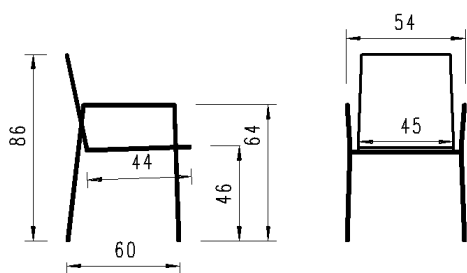

Textilen	
		Charcoal black 99	Charcoal mouse grey 25
Gestell structure	Artikel-Nr No d'article		
4- Fuss Aluminium anthrazit lackiert 4-pied en aluminium laqué anthracite	30INX38-...	ID-124.1	ID-124.1