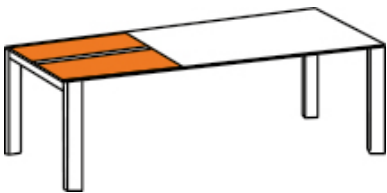

OLYMPIA MANHATTEN

System | système

1 Einlegeplatte oder
1 Dreheinlage
1 rallonge ou
1 rallonge a pivoter

2 Einlegeplatten
2 rallonges

1 Klappeinlage
1 rallonge rabattable

Masse | dimensions

Ausziehtisch | tablé à rallonge: 140/200 – 210/270/330 x 95cm
Gestell | pied: 60 x 40mm
Höhe | hauteur: 75 – 76cm