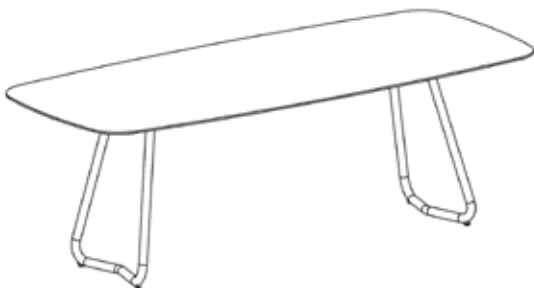

■ **table Jura** 240 x 100cm, plateau céramique Azulecho
pied Delemont en acier antracite
chaise Allanis pied en alu anthracite, twisted beige

Tisch Jura 220 x 100cm, **Fuss Delemont** Stahl anthrazit, Tischplatte Keramik Beton hell
Stuhl Allanis, Gestell Aluminium anthrazit, Geflecht Twisted ebony, Sitzpolster Copacabana white-grey

table Jura 220 x 100cm, **pied Delemont** en acier anthracite, plateau en céramique Beton hell
chaise Allanis, pied en alu anthracite, twisted ebony, coussin de siège Copacabana white-grey

■ **Tisch Jura** 200 x 100cm, **Fuss Delemont** Edelstahl, Tischplatte Chromica uyuni
Stuhl Espanyol, Gestell Edelstahl, Textilen Sitex taupe mit Alu-Auflage Armlehne

■ **table Jura** 200 x 100cm, **pied Delemont** en inox, plateau en Chromica uyuni
chaise Espanyol, pied en inox, textilen Sitex taupe avec revêtement en alu accoudoir

JURA DELEMONT

System | système

Fix

1 Klappeinlage
1 rallonge rabattable