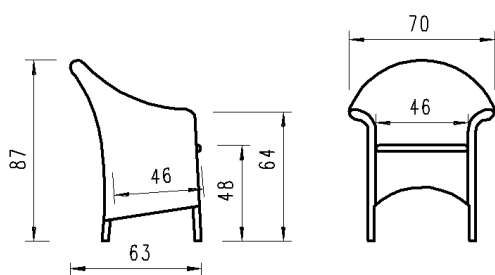

Geflecht Twisted | tressage twisted	
		Abaco Philipino 18 Sitzpolster Copacabana black 090	Beige 40 Sitzpolster Southend white 130
Gestell structure	Artikel-Nr No d'article		
4- Fuss Gestell Aluminium, Geflecht twisted Abaco Philipino 4-pied en aluminium anthracite tressage twisted Abaco Philipino	30INX85-18	269.12	--
4- Fuss Gestell Aluminium, Geflecht twisted beige 4-pied en aluminium anthracite tressage twisted beige	30INX85-40	--	269.12