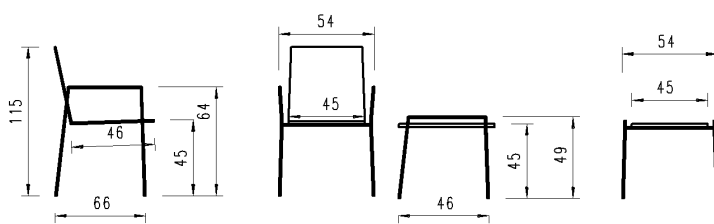

Textilen
		Batylene Eden black 90
Gestell structure	Artikel-Nr No d'article	
Gestell Edelstahl pied en inox	30INX171-...	ID-699.2
Fusshocker Edelstahl tabouret de pied en inox	30INX172-...	ID-169.1