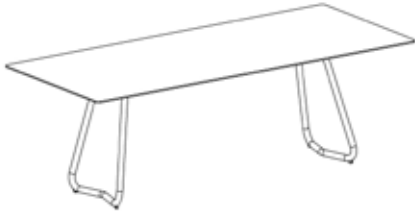

GLARUS DELEMONT

System | système

Fix

Masse | dimensions

Fix: 160 – 200 x 90 | 220 – 300 x 100cm
Gestell Rundrohr | pied tube ronde: ø 35mm
Höhe | hauteur: 75cm