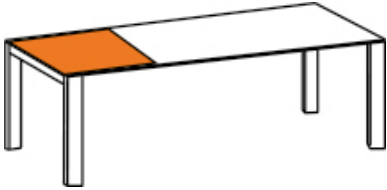

OLYMPIA MANHATTAN

Tisch Olympia 210/270/330 x 95m, Tischplatte Dekton Kelya
Fuss Manhattan Aluminium anthrazit
Stuhl Argentina Fuss Aluminium anthrazit, Textilien schwarz

table Olympia 210/270/330 x 95cm, plateau en Dekton Kelya
ped Manhattan en alu anthracite
chaise Argentina pied en alu anthracite, textilene noir

OLYMPIA MANHATTEN

System | système

1 Einlegeplatte oder
1 Dreheinlage
1 rallonge ou
1 rallonge a pivoter

2 Einlegeplatten
2 rallonges

1 Klappeinlage
1 rallonge rabattable

Masse | dimensions

Ausziehtisch | tablé à rallonge: 140/200 – 210/270/330 x 95cm
Gestell | pied: 60 x 40mm
Höhe | hauteur: 75 – 76cm