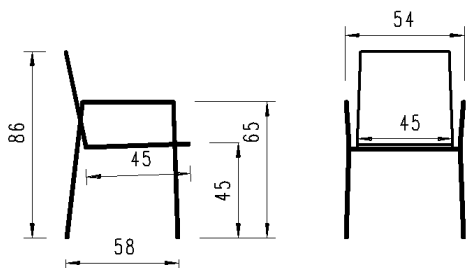

Textilen	
Sitex Black 327	
Gestell structure	Artikel-Nr No d'article
4- Fuss Edelstahl 4-pied en inox	30INX34-...
	ID-189.2