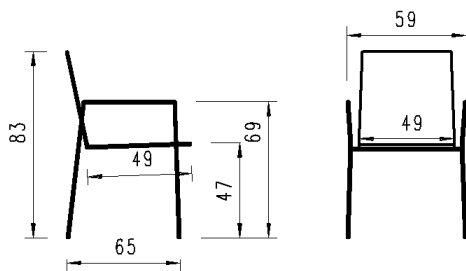

Gestell structure	Artikel-Nr No d'article	Geflecht Twisted | tressage twisted	
		Abaco Philipino 18 Sitzpolster Copacabana black 090	Ebony 49 Sitzpolster Copacabana white-grey 165
Gestell Kufe Aluminium anthrazit pied à patin en aluminium anthracite	30INX37-...	ID-229.1	ID-229.1