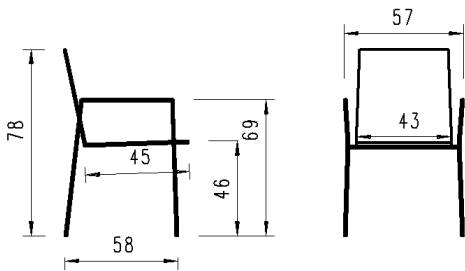

Sitzschale Kunststoff | siège en plastique	
weiss 10 schwarz 80 blau 67 gelb 12 grau 17	
Gestell structure	Artikel-Nr No d'article
Fussgestell Aluminium anthrazit piètement en aluminium anthracite	32EX30-... ID-124.2