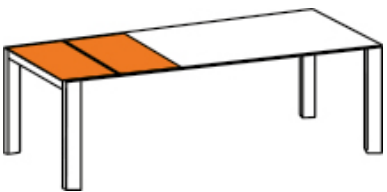

2 Einlegeplatten
2 rallonges

Masse | dimensions

Ausziehtisch | tablé à rallonge: 172/232 – 222/282/342 x 95cm
Gestell | pied: 100 x 40mm
Höhe | hauteur: 74cm