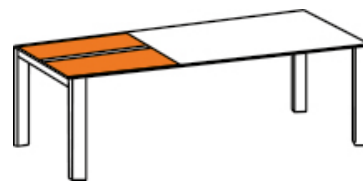

Dekton

HPL

Teakholz
bois des teak

Unsere Auszugssysteme *Nos systèmes de rallonges*

1 oder 2 Einlegeplatten
1 ou 2 rallonges

Dreheinlage
rallonge a pivoter

Klappeinlage
rallonge rabattable

Klappeinlage Jura
rallonge rabattable Jura

TISCHSYSTEME

GLARUS UND JURA

				
	Gestell pied	Fuss Mollis rund pied Mollis ronde	Fuss Mollis rund pied Mollis ronde	Fuss Mollis quadratisch pied Mollis carré
Tischplatte plateau de table		Art-Nr I No d>art. : 353	Art-Nr I No d>art. : 355	Art-Nr I No d>art. : 352
Glarus rund Glaurs ronde ø 80cm		✓		
Glarus rund Glarus ronde ø 120 / 130 / 140cm			✓	
Glarus Ellipse Glarus ellipse ø 180x120cm			✓	
Glarus quadratisch Glarus carré ø 80x80cm				✓
Glarus rechteckig Glarus rectangulaire 130x80cm				
Glarus rechteckig Glarus rectangulaire 160 — 200x90cm 220 — 300x100cm				
Jura 160* I 180x90cm 200 — 300x100cm				
Jura Auszug Jura extension 160 / 180x90cm 200 — 280x100cm				