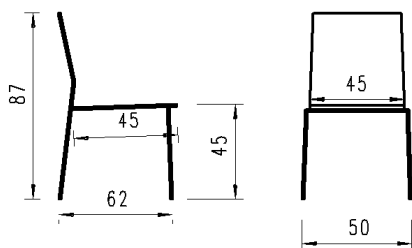

Gestell structure		Artikel-Nr No d'article	Textilen
4- Fuss Edelstahl 4-pied en inox		30INX20-...	Sitex Mouse Grey 326
			ID-179.1