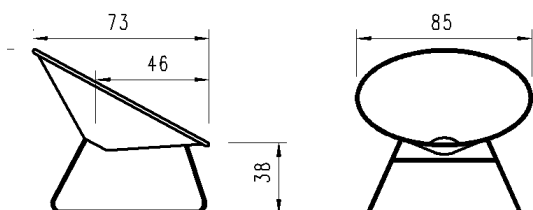

Geflecht Band | bande de tressage

grey lacak

**Gestell
structure**

Kufengestell Aluminium anthrazit
pied à patins en aluminium anthracite

**Artikel-Nr
No d'article**

10EX14

ID-309.1