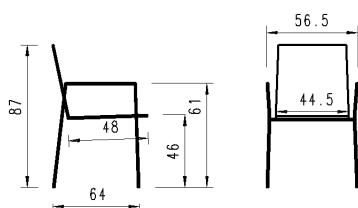

Textilen	
		Charcoal black 99	Batylne Eden sibirian 77
Gestell structure	Artikel-Nr No d'article		
4- Fuss Aluminium anthrazit 4-pied en aluminium anthracite	32EX41-...	ID-139.2	--
4- Fuss Aluminium powder 4-pied en aluminium powder	32EX42-...	--	ID-169.2