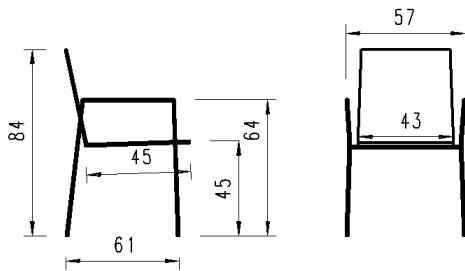

Geflecht Band | bande de tressage	
Anthrazit	
Gestell structure	Artikel-Nr No d'article
4- Fuss Aluminium anthrazit 4-pied en aluminium anthracite	30INX31-201 ID-174.1