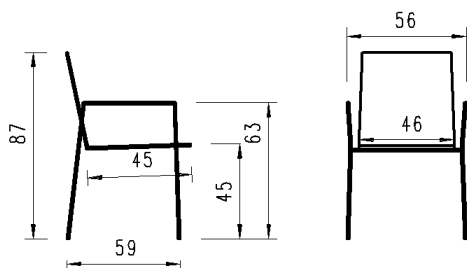

Gestell structure		Artikel-Nr No d'article	Textilen
4- Fuss Edelstahl Rundrohr 4-pied en inox tube rond		32EX35-...	Batylite Eden black 90
			ID-179.2