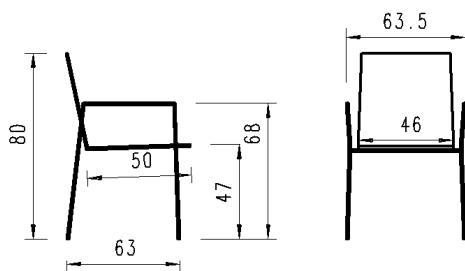

Ausführung: Geflecht Rope 5mm, 4-Fuss Gestell Rundrohr, inkl. Sitzpolster Copacabana

Version: tressage rope 5mm, 4-pied tube rond, coussin d'assise inclus Copacabana

Geflecht Band | bande de tressage

Grey Lacak 090
Sitzpolster Copacabana black

Gestell structure	Artikel-Nr No d'article	
4- Fuss Aluminium anthrazit 4-pied en aluminium anthracite	10EX15-...	ID-269.2

Ausführung: Geflecht Band 14mm, 4-Fuss Gestell, inkl. Sitzpolster Copacabana

Version: tressage bande 14mm, 4-pied, coussin d'assise inclus Copacabana

Geflecht Band | bande de tressage

Anthrazit
Sitzpolster Copacabana
white grey 165

Gestell structure	Artikel-Nr No d'article	
4- Fuss Aluminium anthrazit 4-pied en aluminium anthracite	10EX5-40-20-...	ID-244.3