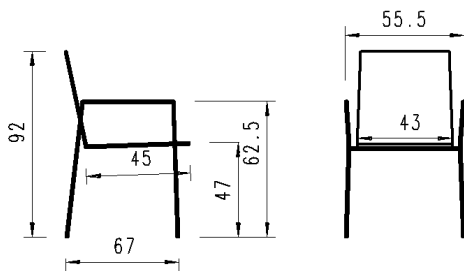

Gestell structure		Artikel-Nr No d'article	Textilen
4- Fuss Gestell Holz Teak 4-pied en teak		30INX9-...	Batyline Eden black 90
			ID-239.3