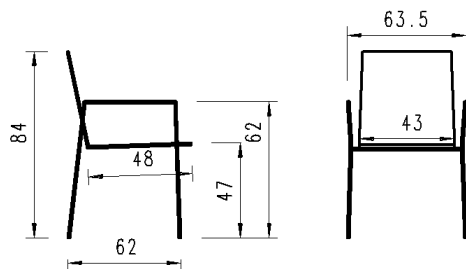

Geflecht Band | bande de tressage

Anthrazit
Sitzpolster Copacabana
white grey 165

Gestell structure	Artikel-Nr No d'article	
4- Fuss Aluminium anthrazit 4-pied en aluminium anthracite	10EX5-40-20-...	ID-244.3