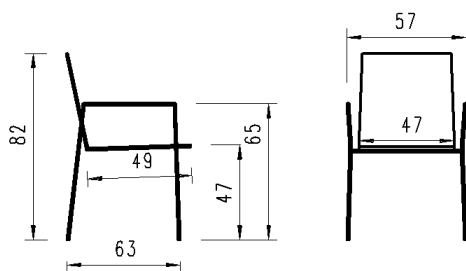

Geflecht Rope | tressage rope	
Sandstone Sitzpolster Copacabana anthracite	Siberian grey Sitzpolster Southend light grey 164
Gestell structure	Artikel-Nr No d'article
4- Fuss Aluminium anthrazit 4-pied en aluminium anthracite	10EX18-16 ID-219.1
4- Fuss Aluminium powder 4-pied en aluminium powder	10EX20-32 ID-219.1