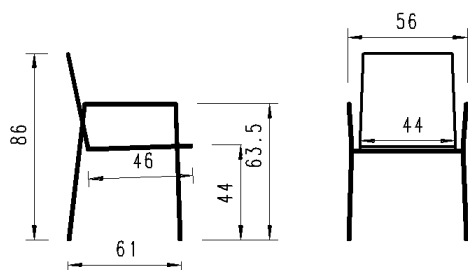

Textilen	
		Charcoal black 99	Charcoal mouse grey 25
Gestell structure	Artikel-Nr No d'article		
4- Fuss Aluminium anthrazit 4-pied en aluminium anthracite	30INX39-...	ID-149.1	ID-149.1