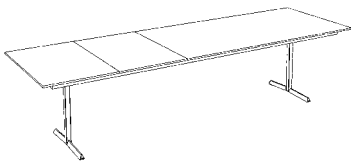

2 Einlegeplatten
2 rallonges

Masse | dimensions

Ausziehtisch | tablé à rallonge:
130/180 x 80 - 160/220 – 210/270/330 x 95cm
Gestell | pied: 40mm
Höhe | hauteur: 73cm