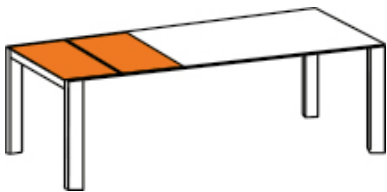

2 Einlegeplatten
2 rallonges

Masse | dimensions

Fix: 80 x 80 – 300 x 95cm

Ausziehtisch | tablé à rallonge: 130/180 x 80 – 210/270/330 x 95cm

Gestell | pied: 50 x 50mm

Höhe | hauteur: 74cm