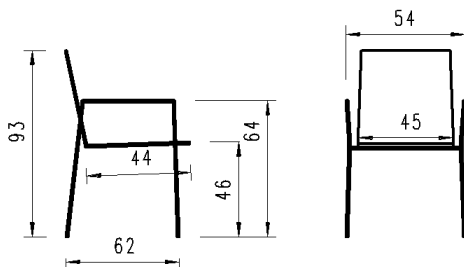

Gestell structure		Textilen	
		Batyliné Eden black 90	Sitex Black 327
4- Fuss Edelstahl Preto - schwarz verchromt 4-pied en inox Preto - noir chromé	Artikel-Nr No d'article 33INX20-...	ID-244.1	ID-244.1 (Black 327)
4- Fuss Edelstahl Cobre - kupfer verchromt 4-pied en inox Cobre - cuivre chromé	Artikel-Nr No d'article 33INX20K-...	ID-244.1	ID-244.1 (Black 327)