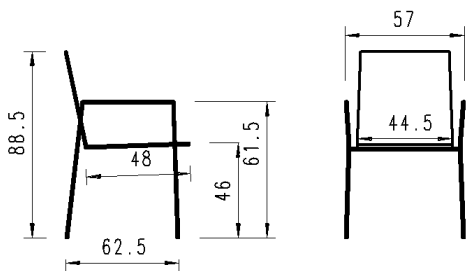

Textilen
		schwarz 99
Gestell structure	Artikel-Nr No d'article	
4- Fuss Aluminium anthrazit 4-pied en aluminium anthracite	32EX10-...	ID-124.4