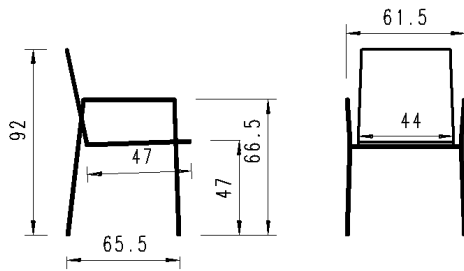

Gestell structure	Artikel-Nr No d'article	Geflecht Twisted | tressage twisted			Rope
		Abaco Philipino 18 Sitzpolster Copacabana black 090	Ebony 49 Sitzpolster Copacabana white-grey 165	Beige 40 Sitzpolster Southend white 130	Light Green 50 Sitzpolster Calasaona light green 130
Gestell Kufe Aluminium anthrazit pied à patin en aluminium anthracite	30INX32-...	ID-239.4	ID-239.4	ID-239.4	ID-259.19