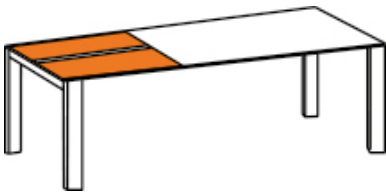

1 Klappeinlage
1 rallonge rabattable

Masse | dimensions

Fix: 140 – 300 x 95cm

Ausziehtisch | tablé à rallonge: 140/200 – 210/270/330 x 95cm

Gestell | pied: 100 x 50mm

Höhe | hauteur: 75 – 76 cm