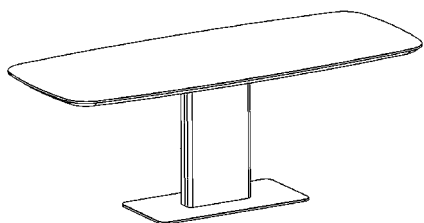

ACHTUNG: ausser RAL1013 = ohne Aufpreis | ATTENTION: sauf RAL1013 = sans supplément

JURA MOLLIS

Tisch Jura 240 x 100cm, Tischplatte Holz Teak rahmenverleimt
Fuss Mollis Stahl powder lackiert
Stuhl Paz Gestell Aluminium powder, Rope sibirian grey

■ **table Jura** 240 x 100cm, plateau en bois teak
piéd Mollis en acier laqué powder
chaise Paz piéd en alu powder, rope sibirian grey

JURA MOLLIS

System | système

Fix

Masse | dimensions

Fix: 160 | 180 x 90 | 200 – 260 x 100cm
Höhe | hauteur: 74cm