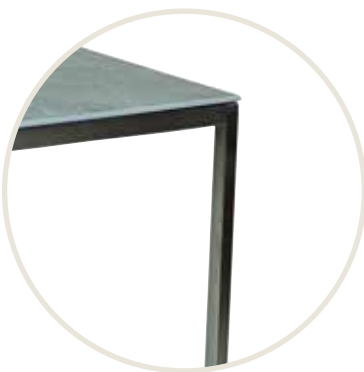

DELGADO

System | système

Fix

Masse | dimensions

Fix: 130 x 80 | 160 x 95 | 210 x 95 |
 Gestell | pied: 30 x 30mm
 Höhe | hauteur: 74cm

Gestell | pied

Gestell Edelstahl | pied en inox

Gestell Stahl anthrazit | pied en acier anthracite