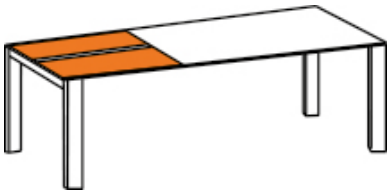

1 Klappeinlage
1 rallonge rabattable

Masse | dimensions

Fix: 95 – 300 x 95cm

Ausziehtisch | tablé à rallonge: 140/200 – 210/270/330 x 95cm

Gestell | pied: 60 x 40mm

Höhe | hauteur: 75 – 76cm