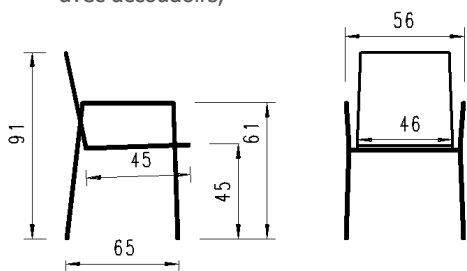

Textilen gepolstert | rembourré
		Batyline Eden black 90
Gestell structure	Artikel-Nr No d'article	
4- Fuss Aluminium anthrazit 4-pied en aluminium anthracite	33EX10-90	ID-214.1