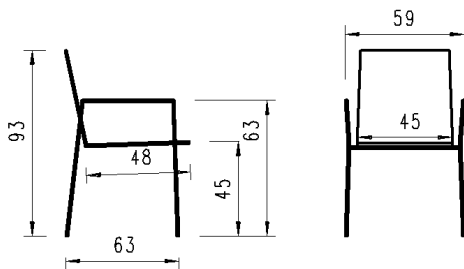

Gestell structure		Artikel-Nr No d'article	Textilen
4- Fuss Aluminium anthrazit 4-pied en aluminium anthracite		32EX18-...	Charcoal mouse grey 25
			ID-134.1