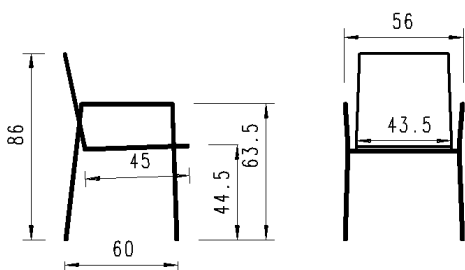

Textilen	
Batylite Eden black 90	Sitex Taupe 325 Mouse Grey 326
Gestell structure	Artikel-Nr No d'article
4- Fuss Edelstahl 4-pied en inox	30INX38-...
	ID-204.2
	ID-204.2