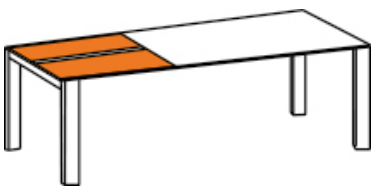

OLYMPIA CORTINA

Tisch Olympia 210 x 95m, Tischplatte Dekton Soke
Fuss Cortina Rundrohr Edelstahl
Stuhl Cortino Fuss Rundrohr Edelstahl, Textilen Batyline Eden black

■ **table Olympia** 210 x 95cm, plateau en Dekton Soke
pied Cortina en inox
chaise Cortino, pied tube ronde en inox, textilen Batyline Eden black

OLYMPIA CORTINA

System | système

Fix

1 Einlegeplatte oder
1 Dreheinlage
1 rallonge ou
1 rallonge a pivoter

2 Einlegeplatten
2 rallonges

1 Klappeinlage
1 rallonge rabattable

Masse | dimensions

Fix: 140 – 300 x 95cm

Ausziehtisch | tablé à rallonge: 140/200 – 210/270/330 x 95cm

Gestell Rundrohr | pied tube ronde: ø 50mm

Höhe | hauteur: 75 cm

Gestell | pied

Gestell Rundrohr Edelstahl
pied tube rond en inox

Gestell Rundrohr Edelstahl anthrazit
pied tube rond en inox anthracite